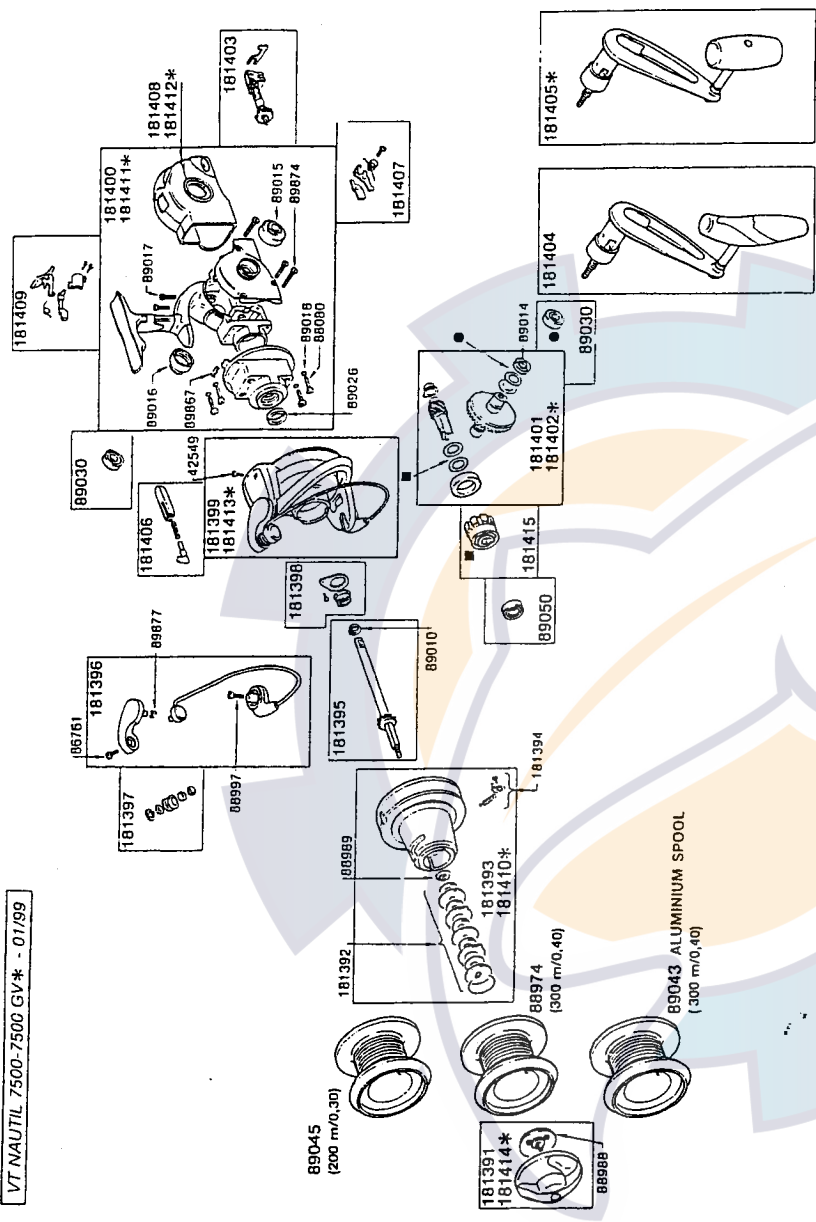

VT NAUTIL 7500-7500 GV* - 01/99

	RÉCUPÉRATION/ LINE RETRIEVE	RATIO	POIDS/ WEIGHT
ALUMINIUM	0,85 M / 2'9"1/2	4,2/1	690 G 24.3 OZ
	NAUTIL 7500		
	1,05 M / 3'5"5/16	4,9/1	680 G 24 OZ
	NAUTIL 7500GV		