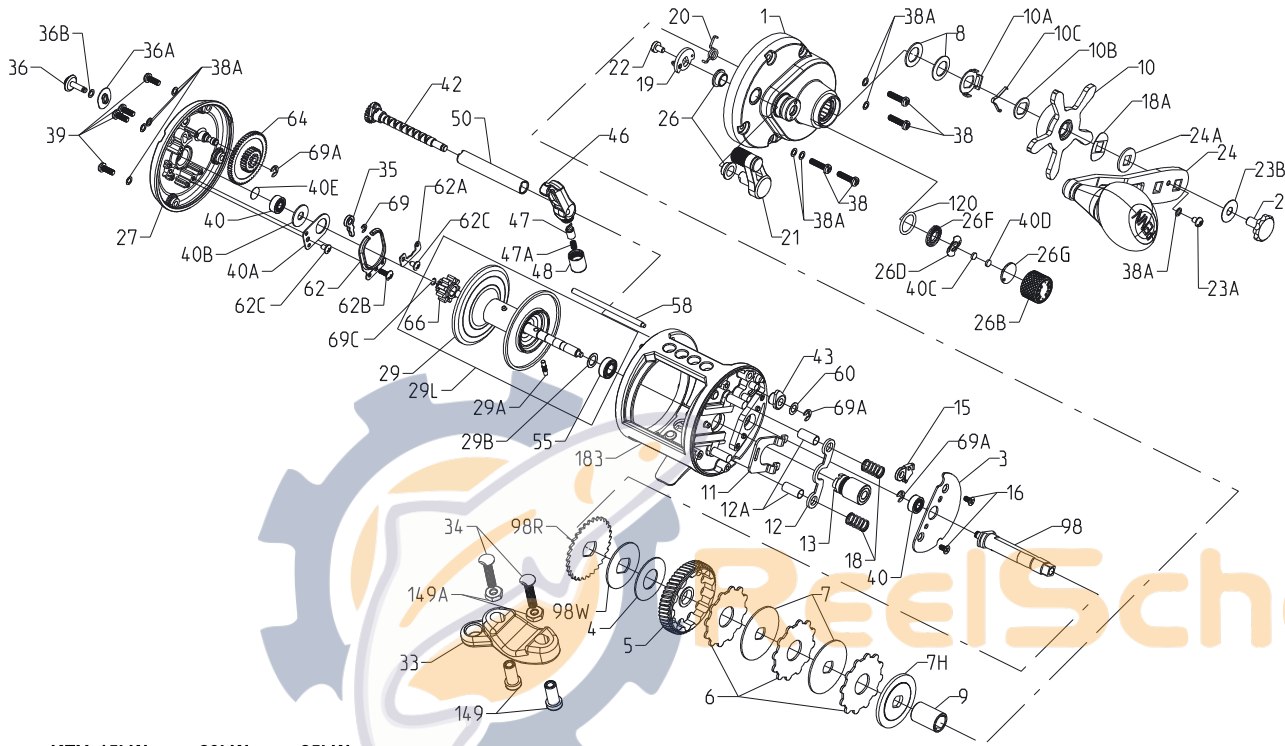

PARTS LIST FOR MODELS FATHOM 15LW, 20LW AND 25LW

KEY NO.	15LW PART NO.	20LW PART NO.	25LW PART NO.	DESCRIPTION
1	1188693	1211266	1211268	1-15, 20, 25 Right Side Plate Assembly
3	1208116	1208116	1208116	3-20 Bridge
4	1188703	1188703	1188703	4-20 Drag Washer
5	1188704	1188704	1188704	5-20 Main gear
6	1188705	1188705	1188705	6-20 Tab Drag Washer (3 req)
7	1188706	1188706	1188706	7-20 Key Metal Drag Washer (2 req)
7H	1188707	1188707	1188707	7H-20 Heavy Metal Drag Washer
8	1188709	1188709	1188709	8-20 Spring Washer (2 req)
9	1188708	1188708	1188708	9-20 Spacer Sleeve
10	1188713	1188713	1188713	10-20 Star Drag
10A	1188711	1188711	1188711	10A-20 Star Click Retainer
10B	1188710	1188710	1188710	10B-20 Star Click Washer
10C	1188712	1188712	1188712	10C-525MAG2 Star Click Spring
11	1188684	1188684	1188684	11-20 Eccentric Jack
12	1188687	1188687	1188687	12-20 Pinion Yoke
12A	1208062	1208062	1208062	12A-20 Yoke Post Bushing (2 req)
13	1188683	1188683	1188683	13-20 Pinion
15	1188675	1188675	1188675	15-20 Anti Reverse Dog
16	1188686	1188686	1188686	16-20 Bridge Screw (2 req)
18	1188688	1188688	1188688	18-20 Pinion Yoke spring (2 req)
18A	1188714	1188714	1188714	18A-20 Keyed Spring Washer
19	1188691	1188691	1188691	19-20 Eccentric
20	1188689	1188689	1188689	20-20 Eccentric Spring