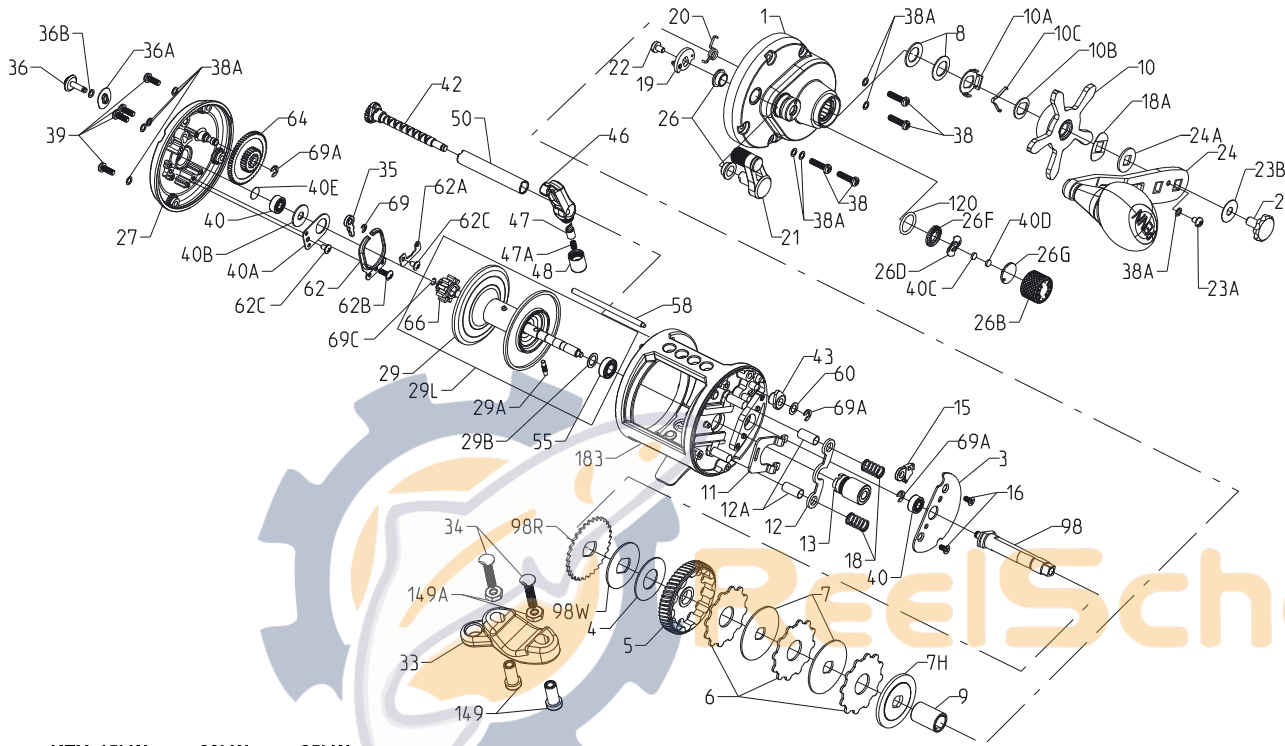

**PARTS LIST FOR MODELS FATHOM 15LW, 20LW AND 25LW**

KEY NO.	15LW PART NO.	20LW PART NO.	25LW PART NO.	DESCRIPTION
1	1188693	1211266	1211268	1-15, 20, 25 Right Side Plate Assembly
3	1208116	1208116	1208116	3-20 Bridge
4	1188703	1188703	1188703	4-20 Drag Washer
5	1188704	1188704	1188704	5-20 Main gear
6	1188705	1188705	1188705	6-20 Tab Drag Washer (3 req)
7	1188706	1188706	1188706	7-20 Key Metal Drag Washer (2 req)
7H	1188707	1188707	1188707	7H-20 Heavy Metal Drag Washer
8	1188709	1188709	1188709	8-20 Spring Washer (2 req)
9	1188708	1188708	1188708	9-20 Spacer Sleeve
10	1188713	1188713	1188713	10-20 Star Drag
10A	1188711	1188711	1188711	10A-20 Star Click Retainer
10B	1188710	1188710	1188710	10B-20 Star Click Washer
10C	1188712	1188712	1188712	10C-525MAG2 Star Click Spring
11	1188684	1188684	1188684	11-20 Eccentric Jack
12	1188687	1188687	1188687	12-20 Pinion Yoke
12A	1208062	1208062	1208062	12A-20 Yoke Post Bushing (2 req)
13	1188683	1188683	1188683	13-20 Pinion
15	1188675	1188675	1188675	15-20 Anti Reverse Dog
16	1188686	1188686	1188686	16-20 Bridge Screw (2 req)
18	1188688	1188688	1188688	18-20 Pinion Yoke spring (2 req)
18A	1188714	1188714	1188714	18A-20 Keyed Spring Washer
19	1188691	1188691	1188691	19-20 Eccentric
20	1188689	1188689	1188689	20-20 Eccentric Spring