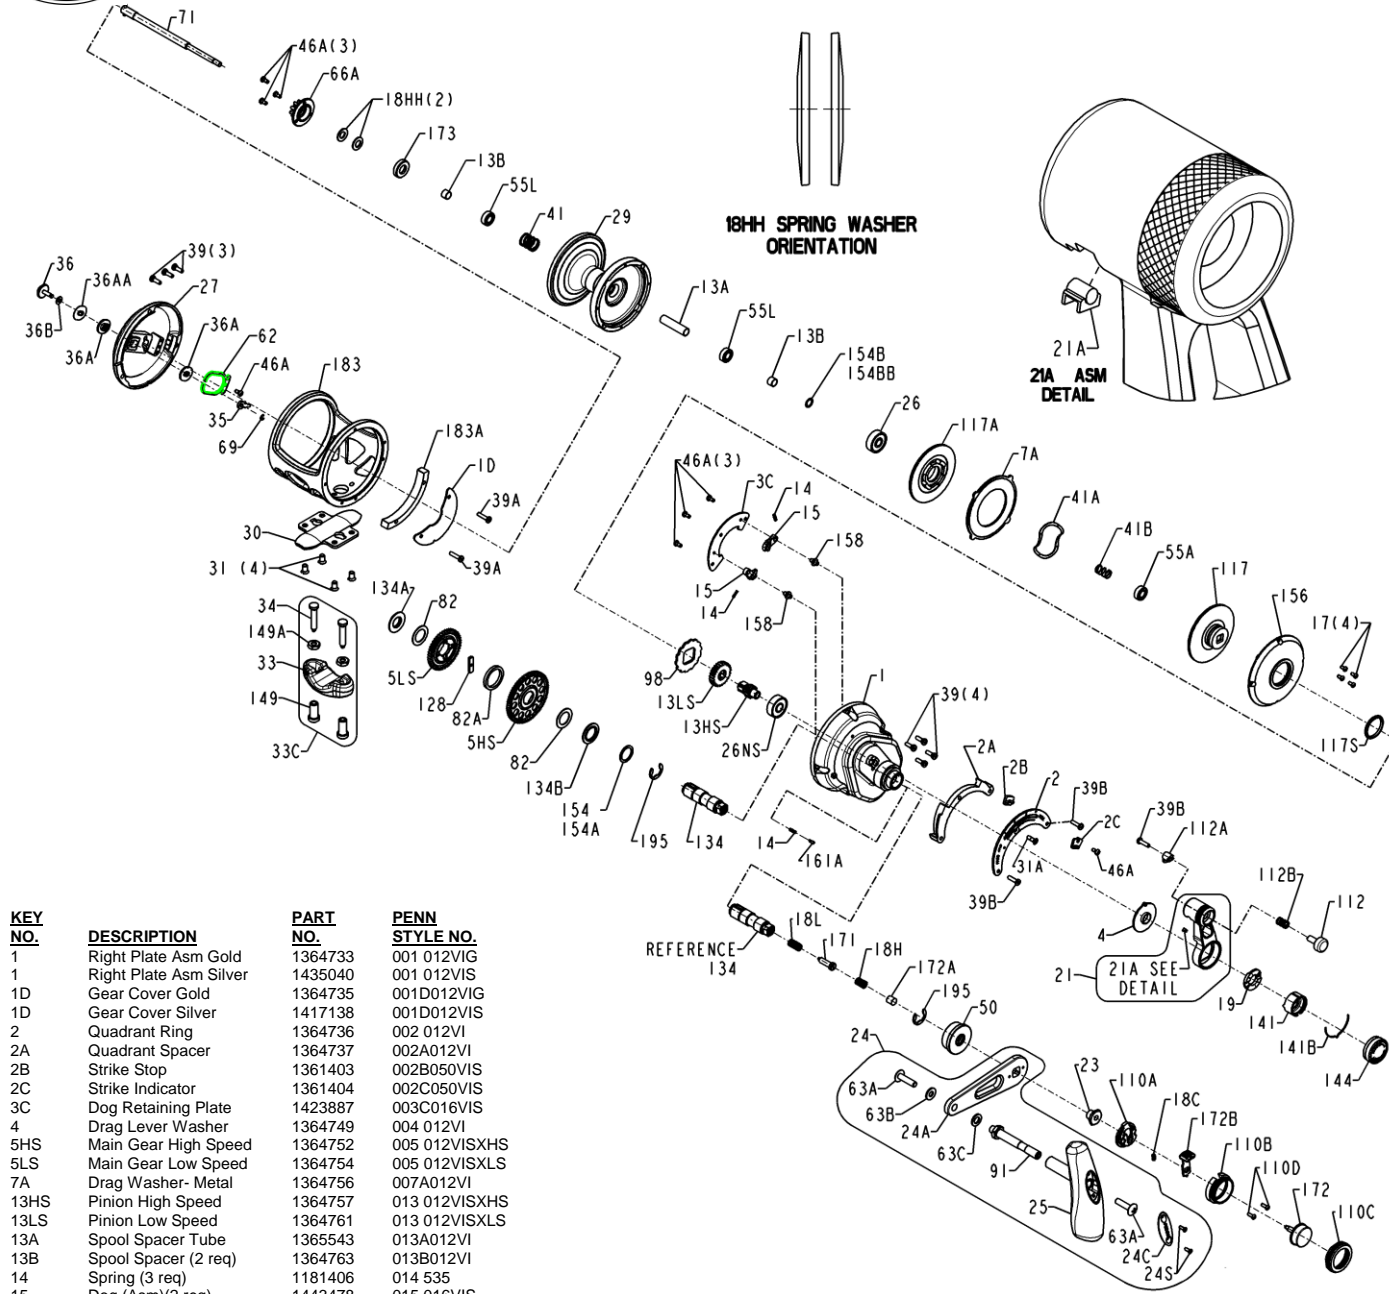

MODELS 12VISX, Gold, 1370775 and 12VISXS, Silver, 1419187

KEY NO.	DESCRIPTION	PART NO.	PENN STYLE NO.
1	Right Plate Asm Gold	1364733	001 012VIG
1	Right Plate Asm Silver	1435040	001 012VIS
1D	Gear Cover Gold	1364735	001D012VIG
1D	Gear Cover Silver	1417138	001D012VIS
2	Quadrant Ring	1364736	002 012VI
2A	Quadrant Spacer	1364737	002A012VI
2B	Strike Stop	1361403	002B050VIS
2C	Strike Indicator	1361404	002C050VIS
3C	Dog Retaining Plate	1423887	003C016VIS
4	Drag Lever Washer	1364749	004 012VI
5HS	Main Gear High Speed	1364752	005 012VISXHS
5LS	Main Gear Low Speed	1364754	005 012VISXLS
7A	Drag Washer- Metal	1364756	007A012VI
13HS	Pinion High Speed	1364757	013 012VISXHS
13LS	Pinion Low Speed	1364761	013 012VISXLS
13A	Spool Spacer Tube	1365543	013A012VI
13B	Spool Spacer (2 req)	1364763	013B012VI
14	Spring (3 req)	1181406	014 535
15	Dog (Asm)(2 req)	1443478	015 016VIS
17	Screw (4 req)	1181604	017 975LD
18C	Spring	1181632	018C015KG
18H	Spring	1265002	018H30SLD2
18HH	Spring Washer (2 req)	1288188	018HTRQ40NLD2
18L	Spring	1265003	018L30SLD2