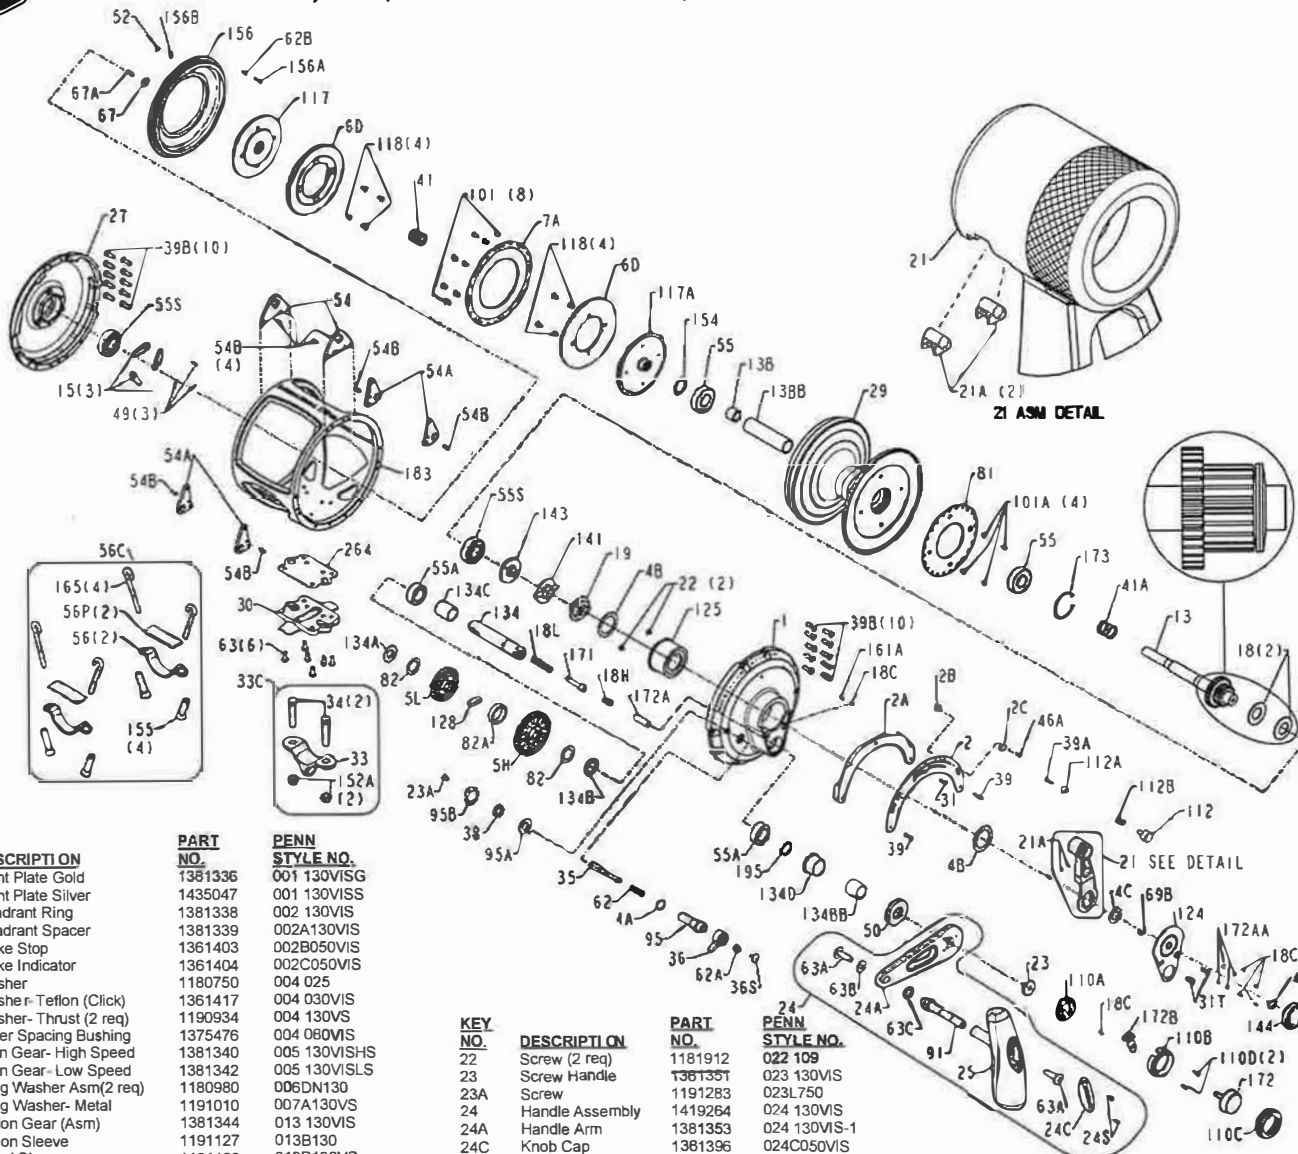

MODELS 130VIS, Gold, 1370785 and 130VISS, Silver, 1419237

KEY NO.	DESCRIPTION	PART NO.	PENN STYLE NO.
1	Right Plate Gold	1381336	001 130VISG
1	Right Plate Silver	1435047	001 130VISS
2	Quadrant Ring	1381338	002 130VIS
2A	Quadrant Spacer	1381339	002A130VIS
2B	Strike Stop	1361403	002B050VIS
2C	Strike Indicator	1361404	002C050VIS
4	Washer	1180750	004 025
4A	Washer-Teflon (Click)	1361417	004 030VIS
4B	Washer- Thrust (2 req)	1190934	004 130VS
4C	Lever Spacing Bushing	1375476	004 080VIS
5H	Main Gear- High Speed	1381340	005 130VISHS
5L	Main Gear- Low Speed	1381342	005 130VISLS
6D	Drag Washer Asm(2 req)	1180980	006DN130
7A	Drag Washer- Metal	1191010	007A130VIS
13	Pinion Gear (Asm)	1381344	013 130VIS
13B	Pinion Sleeve	1191127	013B130
13BB	Spool Sleeve	1191128	013B130VS
15	Dog (3 req)	1181442	015 130
18	Spring Washer (2 req)	1181620	018 130
18C	Spring (6 req)	1181632	018C015KG
18H	Shift Spring- Heavy	1361386	018H050VIS
18L	Shift Spring- Light	1265003	018L30SLD2
19	Drag Cam	1381348	019 130VIS
21	Drag Lever Asm Gold	1381349	021 130VISG
21	Drag Lever Asm Silver	1417133	021 130VISS
21A	Drag Lever Guide (2 req)	1361392	021A050VIS

KEY NO.	DESCRIPTION	PART NO.	PENN STYLE NO.
22	Screw (2 req)	1181912	022 109
23	Screw Handle	1361357	023 130VIS
23A	Screw	1191283	023L750
24	Handle Assembly	1419264	024 130VIS
24A	Handle Arm	1381353	024 130VIS-1
24C	Knob Cap	1361396	024C050VIS
24S	Screw (2 req)	1362971	024S050VIS
25	Molded Knob	1361398	025 050VIS
27	Left Plate Gold	1381354	027 130VISG
27	Left Plate Silver	1435055	027 130VISS
29	Spool Gold	1191537	029L130VIS
29	Spool Silver	1436657	029 130VISS
30	Stand	1381357	030 130VIS
31	Screw	1361407	031 050VIS
31T	Screw (2 req)	1182700	031T070
33	Rod Clamp	1182768	033 130ST
33C	Rod Clamp Kit	1473861	033C130VIS
34	Screw (2 req)	1182805	034 130
35	Click Tongue	1381358	035 130VIS