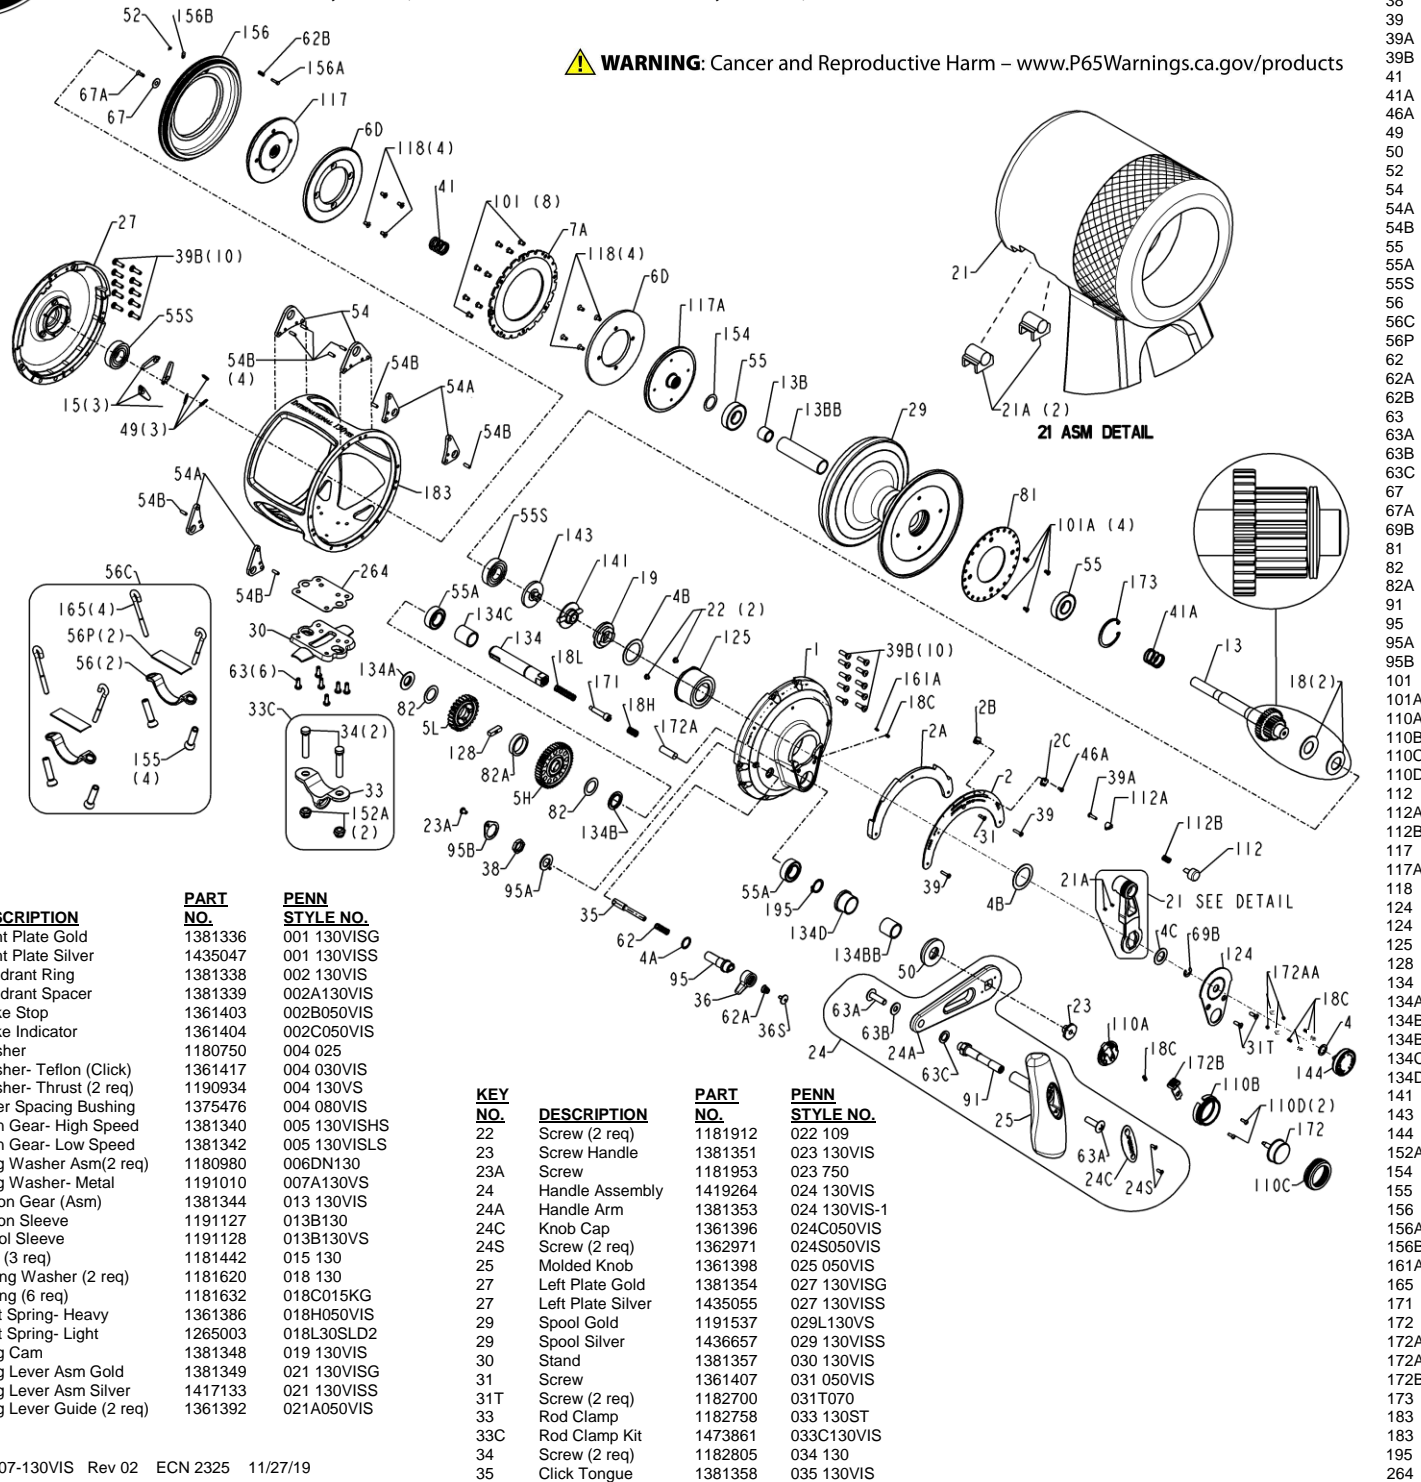

MODELS 130VIS, Gold, 1370785 and 130VISS, Silver, 1419237

⚠ WARNING: Cancer and Reproductive Harm – www.P65Warnings.ca.gov/products

KEY NO.

KEY NO.	DESCRIPTION	PART NO.	PENN STYLE NO.
1	Right Plate Gold	1381336	001 130VISG
1	Right Plate Silver	1435047	001 130VISS
2	Quadrant Ring	1381338	002 130VIS
2A	Quadrant Spacer	1381339	002A130VIS
2B	Strike Stop	1361403	002B050VIS
2C	Strike Indicator	1361404	002C050VIS
4	Washer	1180750	004 025
4A	Washer- Teflon (Click)	1361417	004 030VIS
4B	Washer- Thrust (2 req)	1190934	004 130VS
4C	Lever Spacing Bushing	1375476	004 080VIS
5H	Main Gear- High Speed	1381340	005 130VISHS
5L	Main Gear- Low Speed	1381342	005 130VISLS
6D	Drag Washer Asm(2 req)	1180980	006DN130
7A	Drag Washer- Metal	1191010	007A130VS
13	Pinion Gear (Asm)	1381344	013 130VIS
13B	Pinion Sleeve	1191127	013B130
13BB	Spool Sleeve	1191128	013B130VS
15	Dog (3 req)	1181442	015 130
18	Spring Washer (2 req)	1181620	018 130
18C	Spring (6 req)	1181632	018C015KG
18H	Shift Spring- Heavy	1361386	018H050VIS
18L	Shift Spring- Light	1265003	018L30SLD2
19	Drag Cam	1381348	019 130VIS
21	Drag Lever Asm Gold	1381349	021 130VISG
21	Drag Lever Asm Silver	1417133	021 130VISS
21A	Drag Lever Guide (2 req)	1361392	021A050VIS

KEY NO.

KEY NO.	DESCRIPTION	PART NO.	PENN STYLE NO.
22	Screw (2 req)	1181912	022 109
23	Screw Handle	1381351	023 130VIS
23A	Screw	1181953	023 750
24	Handle Assembly	1419264	024 130VIS
24A	Handle Arm	1381353	024 130VIS-1
24C	Knob Cap	1361396	024C050VIS
24S	Screw (2 req)	1362971	024S050VIS
25	Molded Knob	1361398	025 050VIS
27	Left Plate Gold	1381354	027 130VISG
27	Left Plate Silver	1435055	027 130VISS
29	Spool Gold	1191537	029L130VS
29	Spool Silver	1436657	029 130VISS
30	Stand	1381357	030 130VIS
31	Screw	1361407	031 050VIS
31T	Screw (2 req)	1182700	031T070
33	Rod Clamp	1182758	033 130ST
33C	Rod Clamp Kit	1473861	033C130VIS
34	Screw (2 req)	1182805	034 130
35	Click Tongue	1381358	035 130VIS