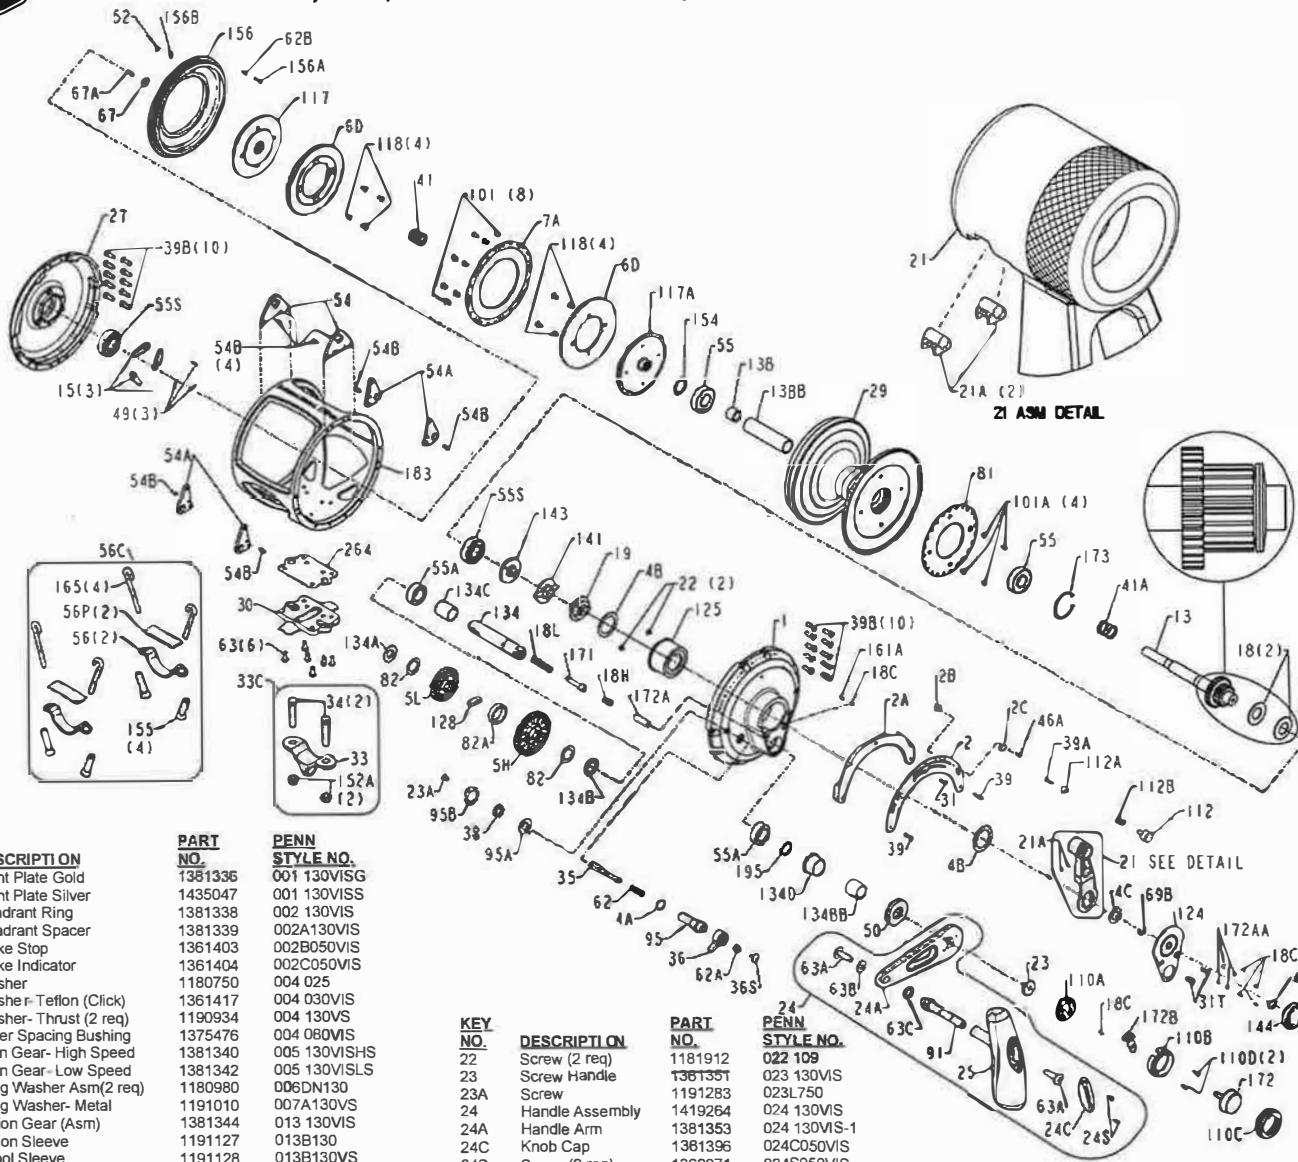

# MODELS 130VIS, Gold, 1370785 and 130VISS, Silver, 1419237

KEY NO.	DESCRIPTION	PART NO.	PENN STYLE NO.
1	Right Plate Gold	1381336	001 130VISG
1	Right Plate Silver	1435047	001 130VISS
2	Quadrant Ring	1381338	002 130VIS
2A	Quadrant Spacer	1381339	002A130VIS
2B	Strike Stop	1361403	002B050VIS
2C	Strike Indicator	1361404	002C050VIS
4	Washer	1180750	004 025
4A	Washer-Teflon (Click)	1361417	004 030VIS
4B	Washer- Thrust (2 req)	1190934	004 130VS
4C	Lever Spacing Bushing	1375476	004 080VIS
5H	Main Gear- High Speed	1381340	005 130VISHS
5L	Main Gear- Low Speed	1381342	005 130VISLS
6D	Drag Washer Asm(2 req)	1180980	006DN130
7A	Drag Washer- Metal	1191010	007A130VIS
13	Pinion Gear (Asm)	1381344	013 130VIS
13B	Pinion Sleeve	1191127	013B130
13BB	Spool Sleeve	1191128	013B130VS
15	Dog (3 req)	1181442	015 130
18	Spring Washer (2 req)	1181620	018 130
18C	Spring (6 req)	1181632	018C015KG
18H	Shift Spring- Heavy	1361386	018H050VIS
18L	Shift Spring- Light	1265003	018L30SLD2
19	Drag Cam	1381348	019 130VIS
21	Drag Lever Asm Gold	1381349	021 130VISG
21	Drag Lever Asm Silver	1417133	021 130VISS
21A	Drag Lever Guide (2 req)	1361392	021A050VIS

KEY NO.	DESCRIPTION	PART NO.	PENN STYLE NO.
22	Screw (2 req)	1181912	022 109
23	Screw Handle	1361357	023 130VIS
23A	Screw	1191283	023L750
24	Handle Assembly	1419264	024 130VIS
24A	Handle Arm	1381353	024 130VIS-1
24C	Knob Cap	1361396	024C050VIS
24S	Screw (2 req)	1362971	024S050VIS
25	Molded Knob	1361398	025 050VIS
27	Left Plate Gold	1381354	027 130VISG
27	Left Plate Silver	1435055	027 130VISS
29	Spool Gold	1191537	029L130VIS
29	Spool Silver	1436657	029 130VISS
30	Stand	1381357	030 130VIS
31	Screw	1361407	031 050VIS
31T	Screw (2 req)	1182700	031T070
33	Rod Clamp	1182768	033 130ST
33C	Rod Clamp Kit	1473861	033C130VIS
34	Screw (2 req)	1182805	034 130
35	Click Tongue	1381358	035 130VIS