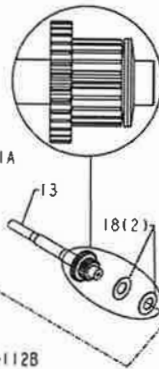

MODELS 130VIS, Gold, 1370785 and 130VISS, Silver, 1419237

KEY NO.	DESCRIPTION	PART NO.	PENN STYLE NO.
22	Screw (2 req)	1181912	022 109
23	Screw Handle	1381351	023 130VIS
23A	Screw	1191283	023L750
24	Handle Assembly	1419284	024 130VIS
24A	Handle Arm	1381353	024 130VIS-1
24C	Knob Cap	1361396	024C050VIS
24S	Screw (2 req)	1362971	024S050VIS
25	Molded Knob	1361398	025 050VIS
27	Left Plate Gold	1381354	027 130VISG
27	Left Plate Silver	1435055	027 130VISS
29	Spool Gold	1191537	029L130VS
29	Spool Silver	1436657	029 130VISS
30	Stand	1381357	030 130VIS
31	Screw	1361407	031 050VIS
31T	Screw (2 req)	1182700	031T070
33	Rod Clamp	1182758	033 130ST
33C	Rod Clamp Kit	1473861	033C130VIS
34	Screw (2 req)	1182805	034 130
35	Click Tongue	1381358	035 130VIS

1381376 407-130VIS Rev 03 ECN 2356 2/24/20

WARNING: Cancer and Reproductive Harm – www.P65Warnings.ca.gov/products