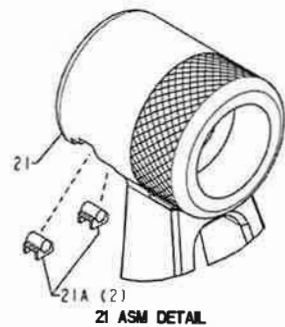

MODELS 130VIS, Gold, 1370785 and 130VISS, Silver, 1419237

KEY NO.	DESCRIPTION	PART NO.	PENN STYLE NO.
22	Screw (2 req)	1181912	022 109
23	Screw Handle	1381351	023 130VIS
23A	Screw	1191283	023L750
24	Handle Assembly	1419284	024 130VIS
24A	Handle Arm	1381353	024 130VIS-1
24C	Knob Cap	1361396	024C050VIS
24S	Screw (2 req)	1362971	024S050VIS
25	Molded Knob	1361398	025 050VIS
27	Left Plate Gold	1381354	027 130VISG
27	Left Plate Silver	1435055	027 130VISS
29	Spool Gold	1191537	029L130VS
29	Spool Silver	1436657	029 130VISS
30	Stand	1381357	030 130VIS
31	Screw	1361407	031 050VIS
31T	Screw (2 req)	1182700	031T070
33	Rod Clamp	1182758	033 130ST
33C	Rod Clamp Kit	1473861	033C130VIS
34	Screw (2 req)	1182805	034 130
35	Click Tongue	1381358	035 130VIS

1381376 407-130VIS Rev 03 ECN 2356 2/24/20

WARNING: Cancer and Reproductive Harm – www.P65Warnings.ca.gov/products