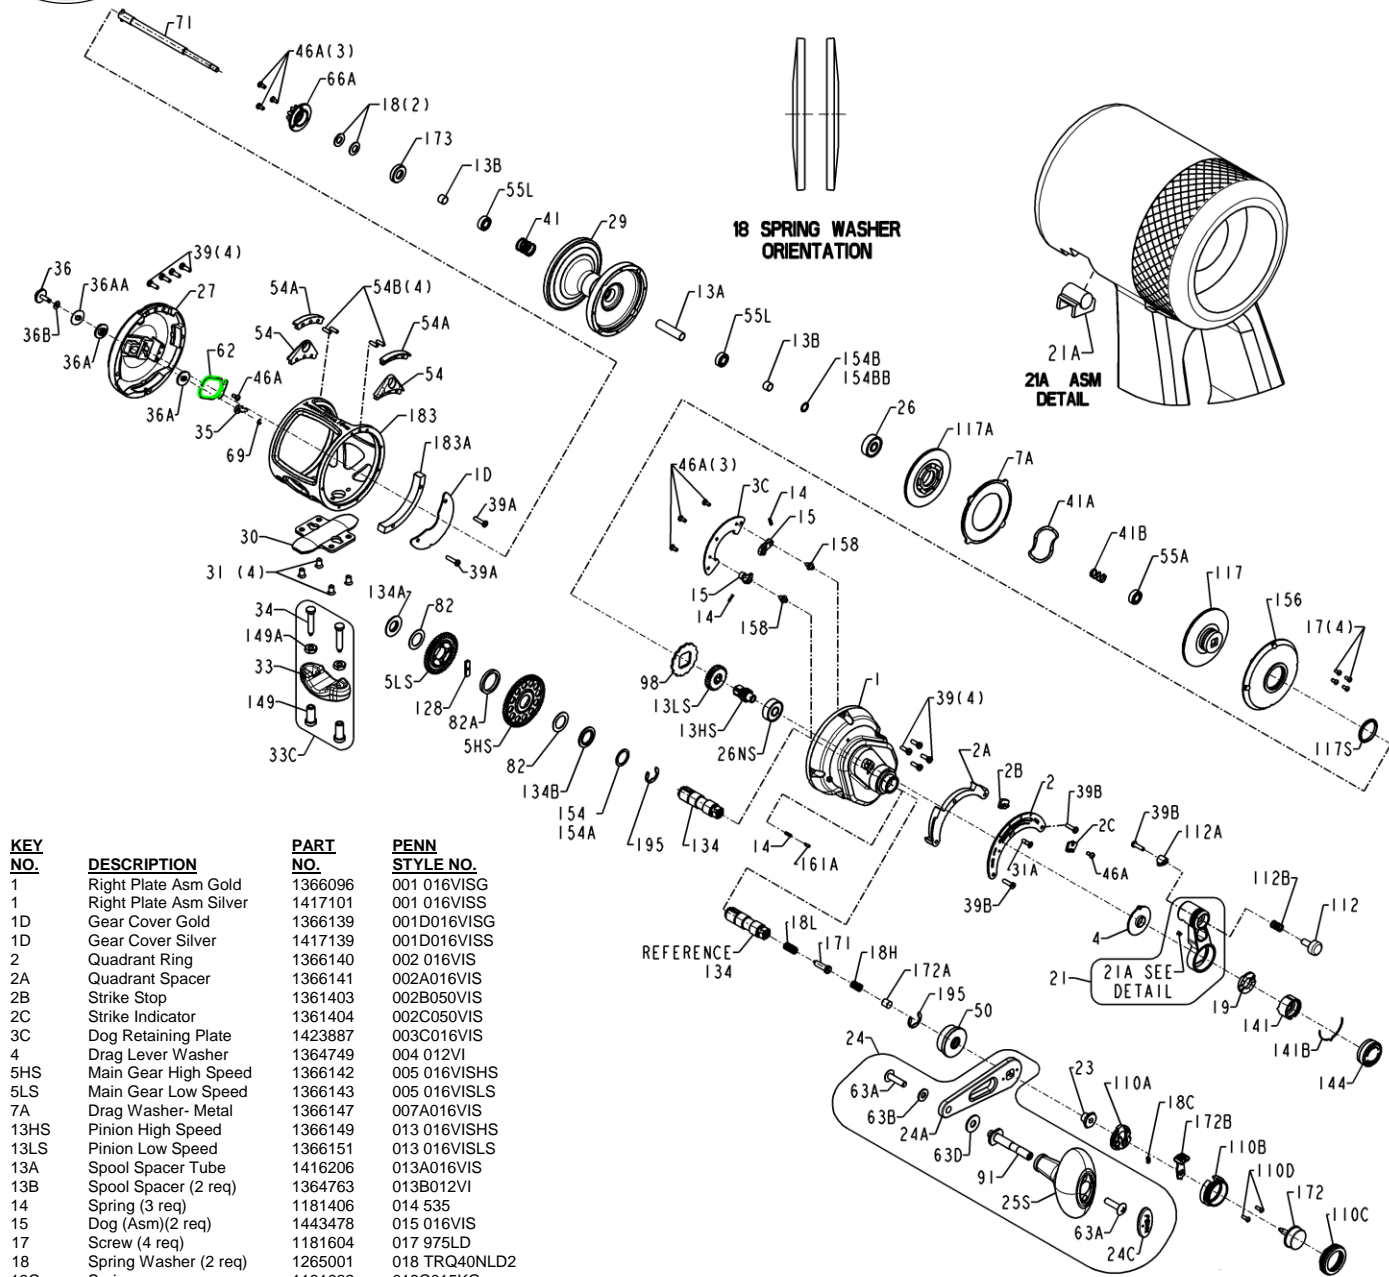

# MODELS 16VIS, Gold, 1370776 and 16VISS, Silver, 1419188

KEY NO.	DESCRIPTION	PART NO.	PENN STYLE NO.
1	Right Plate Asm Gold	1366096	001 016VISG
1	Right Plate Asm Silver	1417101	001 016VISS
1D	Gear Cover Gold	1366139	001D016VISG
1D	Gear Cover Silver	1417139	001D016VISS
2	Quadrant Ring	1366140	002 016VIS
2A	Quadrant Spacer	1366141	002A016VIS
2B	Strike Stop	1361403	002B050VIS
2C	Strike Indicator	1361404	002C050VIS
3C	Dog Retaining Plate	1423887	003C016VIS
4	Drag Lever Washer	1364749	004 012VI
5HS	Main Gear High Speed	1366142	005 016VISHS
5LS	Main Gear Low Speed	1366143	005 016VISLS
7A	Drag Washer- Metal	1366147	007A016VIS
13HS	Pinion High Speed	1366149	013 016VISHS
13LS	Pinion Low Speed	1366151	013 016VISLS
13A	Spool Spacer Tube	1416206	013A016VIS
13B	Spool Spacer (2 req)	1364763	013B012VI
14	Spring (3 req)	1181406	014 535
15	Dog (Asm)(2 req)	1443478	015 016VIS
17	Screw (4 req)	1181604	017 975LD
18	Spring Washer (2 req)	1265001	018 TRQ40NLD2
18C	Spring	1181632	018C015KG
18H	Spring	1265002	018H30SLD2
18L	Spring	1265003	018L30SLD2
19	Drag Cam	1415174	019 016VIS
21	Drag Lever Asm Gold	1366155	021 016VISG
21	Drag Lever Asm Silver	1417108	021 016VISS
21A	Drag Lever Guide	1361392	021A050VIS