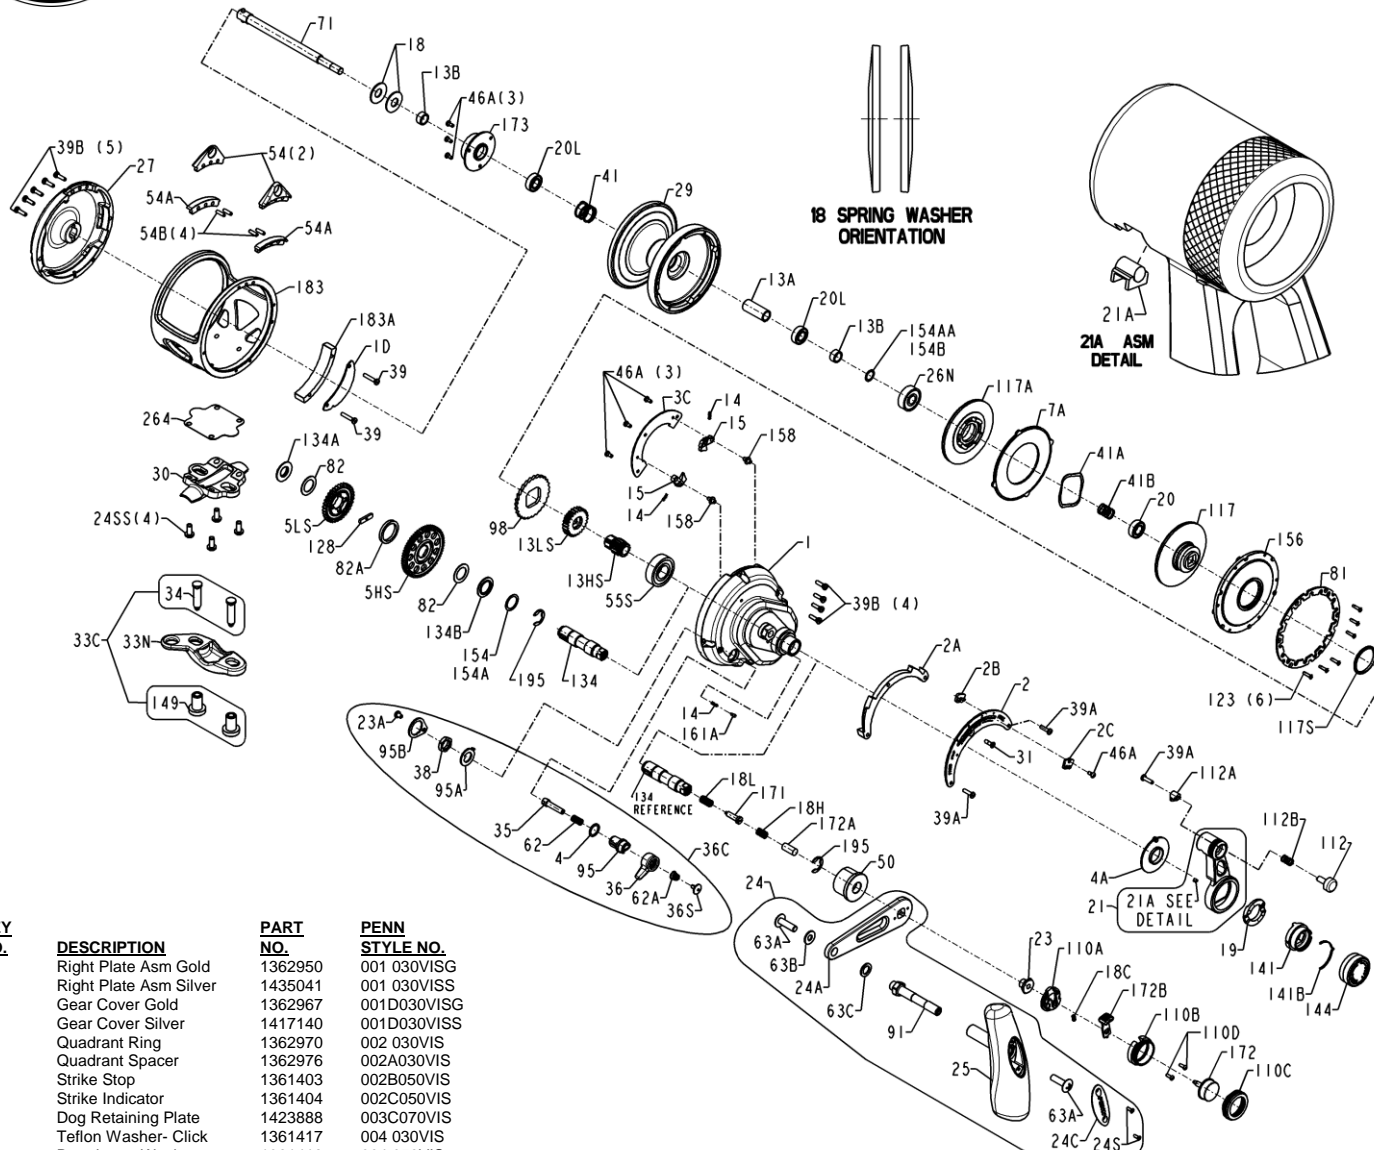

MODELS 20VISX, Gold, 1370778 and 20VISXS, Silver, 1419230

KEY NO.

KEY NO.	DESCRIPTION
1	Right Plate Asm Gold
1	Right Plate Asm Silver
1D	Gear Cover Gold
1D	Gear Cover Silver
2	Quadrant Ring
2A	Quadrant Spacer
2B	Strike Stop
2C	Strike Indicator
3C	Dog Retaining Plate
4	Teflon Washer- Click
4A	Drag Lever Washer
5HS	Main Gear- High Speed
5LS	Main Gear- Low Speed
7A	Drag Washer- Metal
13A	Spool Spacer Tube
13B	Spool Spacer (2 req)
13HS	Pinion- High Speed
13LS	Pinion- Low Speed
14	Spring (3 req)
15	Dog (2 req)
18	Spring Washer (2 req)
18C	Shifter Spring
18H	Shift Spring- Heavy
18L	Shift Spring- Light

PART NO.

PART NO.	PENN STYLE NO.
1362950	001 030VISG
1435041	001 030VISS
1362967	001D030VISG
1417140	001D030VISS
1362970	002 030VIS
1362976	002A030VIS
1361403	002B050VIS
1361404	002C050VIS
1423888	003C070VIS
1361417	004 030VIS
1361418	004 050VIS
1362978	005 030VISHS
1362979	005 030VISLS
1362988	007A030VIS
1362952	013A020VISX
1361364	013B050VIS
1362955	013 030VISHS
1362956	013 030VISLS
1181406	014 535
1423959	015 070VIS
1361385	018 050VIS
1181632	018C015KG
1265002	018H30SLD2
1265003	018L30SLD2

KEY NO.

KEY NO.	DESCRIPTION
19	Drag Cam
20	Bearing
20L	Bearing (2 req)
21	Drag Lever Asm Gold
21	Drag Lever Asm Silver
21A	Drag Lever Guide
23	Screw- Handle
23A	Screw- Click Retaining Plate
24	Handle Assembly
24A	Handle Arm
24C	Knob Cap
24S	Screw-Knob Cap (2 req)
24SS	Screw- Stand (4 req)

PART NO.

PART NO.	PENN STYLE NO.
1361387	019 050VIS
1181792	020 722
1233759	020L722
1362968	021 030VISG
1417129	021 030VISS
1361392	021A050VIS
1361394	023 050VIS
1181953	023 750
1379677	024 050VIS
1361395	024 050VIS-1
1361396	024C050VIS
1362971	024S050VIS
1239042	024S525MAG2