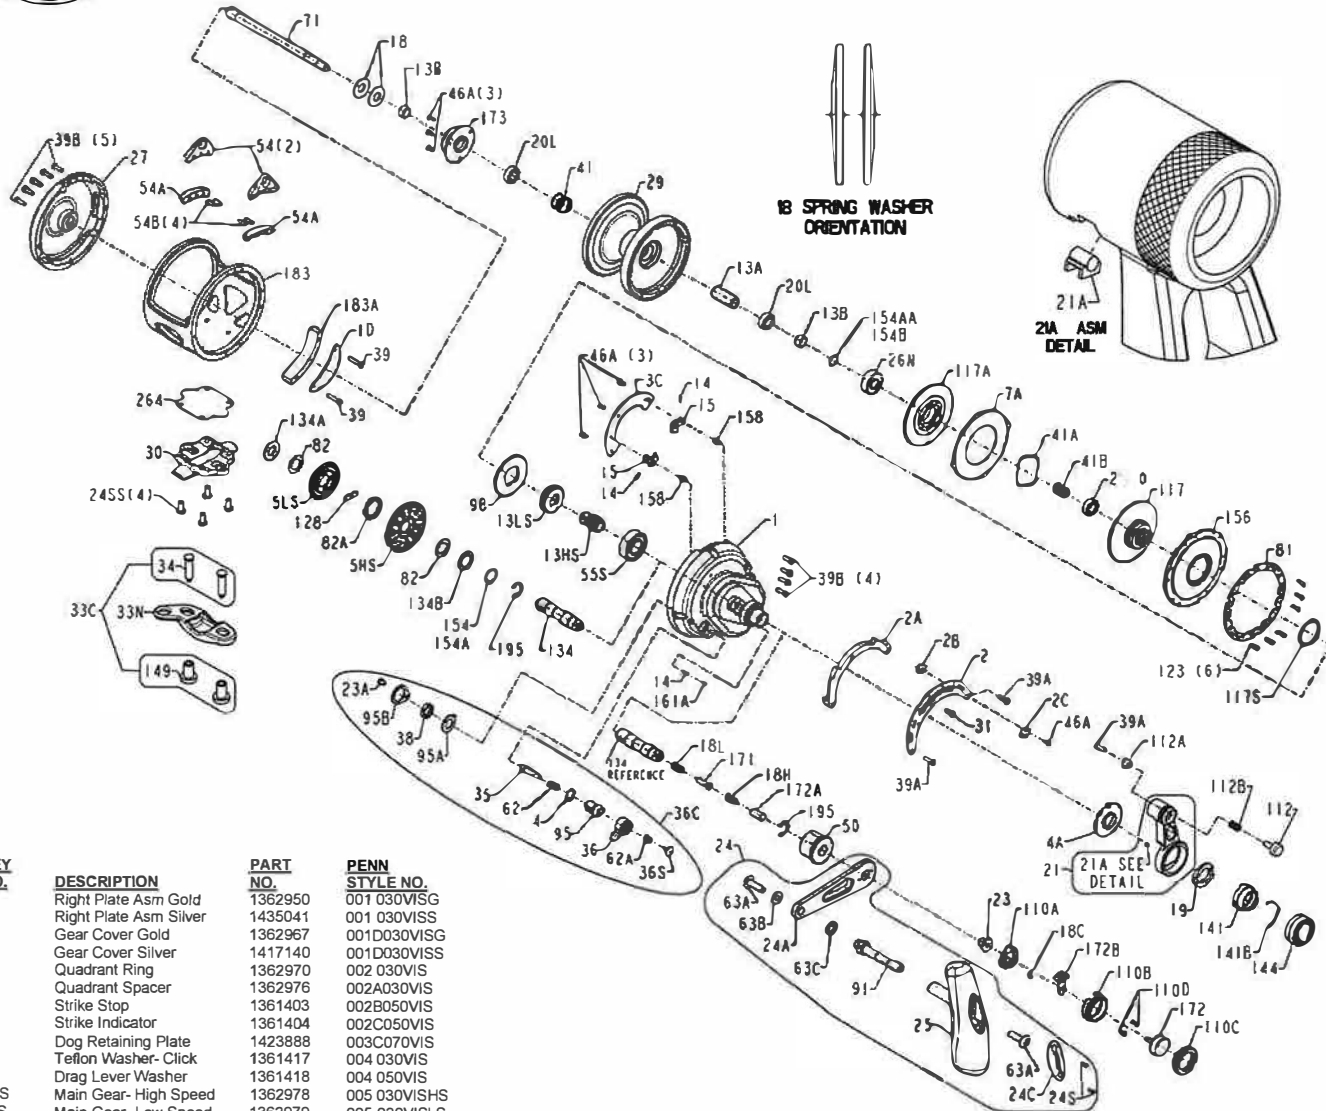

MODELS 20VISX, Gold, 1370778 and 20VISXS, Silver, 1419230

KEY NO.	DESCRIPTION	PART NO.	PENN STYLE NO.
1	Right Plate Asm Gold	1362950	001 030VISG
1	Right Plate Asm Silver	1435041	001 030VISS
1D	Gear Cover Gold	1362967	001D030VISG
1D	Gear Cover Silver	1417140	001D030VISS
2	Quadrant Ring	1362970	002 030VIS
2A	Quadrant Spacer	1362976	002A030VIS
2B	Strike Stop	1361403	002B050VIS
2C	Strike Indicator	1361404	002C050VIS
3C	Dog Retaining Plate	1423888	003C070VIS
4	Teflon Washer- Click	1361417	004 030VIS
4A	Drag Lever Washer	1361418	004 050VIS
5HS	Main Gear- High Speed	1362978	005 030VISHS
5LS	Main Gear- Low Speed	1362979	005 030VISLS
7A	Drag Washer- Metal	1362988	007A030VIS
13A	Spool Spacer Tube	1362952	013A020VISX
13B	Spool Spacer (2 req)	1361384	013B050VIS
13HS	Pinion- High Speed	1362955	013 030VISHS
13LS	Pinion- Low Speed	1362956	013 030VISLS
14	Spring (3 req)	1181406	014 535
15	Dog (2 req)	1423959	015 070VIS
18	Spring Washer (2 req)	1361385	018 050VIS
18C	Shifter Spring	1181632	018C015KG
18H	Shift Spring- Heavy	1265002	018H30SLD2
18L	Shift Spring- Light	1265003	018L30SLD2

KEY NO.	DESCRIPTION	PART NO.	PENN STYLE NO.
19	Drag Cam	1361387	019 050VIS
20	Bearing	1181792	020 722
20L	Bearing (2 req)	1233759	020L722
21	Drag Lever Asm Gold	1362968	021 030VISG
21	Drag Lever Asm Silver	1417129	021 030VISS
21A	Drag Lever Guide	1361392	021A050VIS
23	Screw- Handle	1361394	023 050VIS
23A	Screw- Click Retaining Plate	1191283	023L750
24	Handle Assembly	1379677	024 050VIS
24A	Handle Arm	1361395	024 050VIS-1
24C	Knob Cap	1361396	024C050VIS
24S	Screw-Knob Cap (2 req)	1362971	024S050VIS
24SS	Screw- Stand (4 req)	1239042	024SS25MAG2