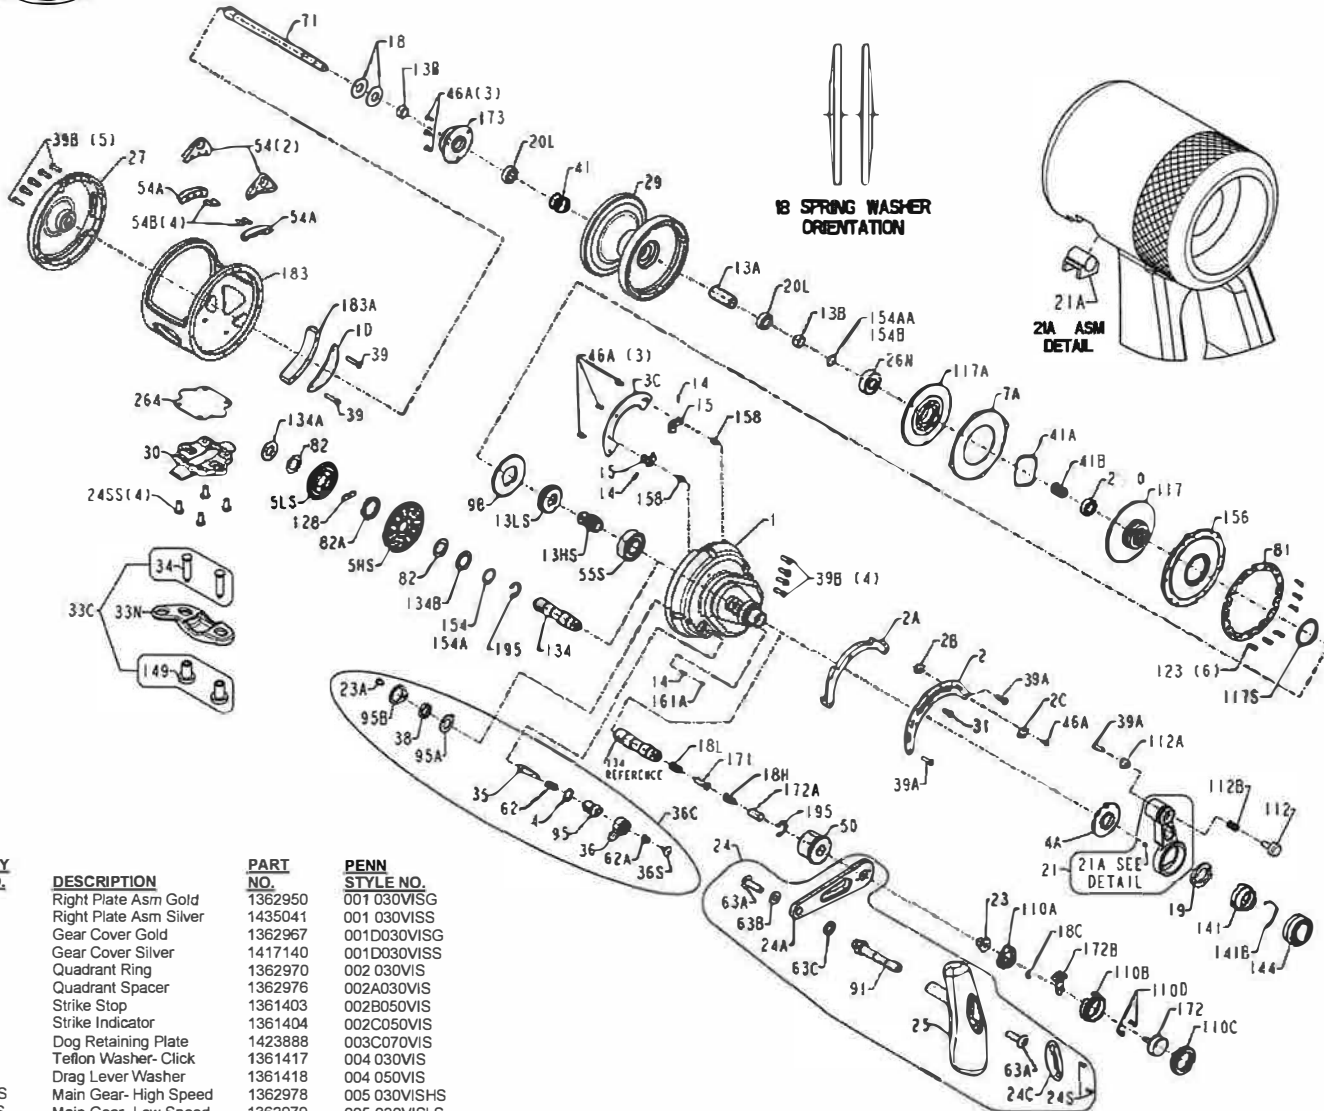

MODELS 20VISX, Gold, 1370778 and 20VISXS, Silver, 1419230

KEY NO.	DESCRIPTION	PART NO.	PENN STYLE NO.
1	Right Plate Asm Gold	1362950	001 030VISG
1	Right Plate Asm Silver	1435041	001 030VISS
1D	Gear Cover Gold	1362967	001D030VISG
1D	Gear Cover Silver	1417140	001D030VISS
2	Quadrant Ring	1362970	002 030VIS
2A	Quadrant Spacer	1362976	002A030VIS
2B	Strike Stop	1361403	002B050VIS
2C	Strike Indicator	1361404	002C050VIS
3C	Dog Retaining Plate	1423888	003C070VIS
4	Teflon Washer- Click	1361417	004 030VIS
4A	Drag Lever Washer	1361418	004 050VIS
5HS	Main Gear- High Speed	1362978	005 030VISHS
5LS	Main Gear- Low Speed	1362979	005 030VISLS
7A	Drag Washer- Metal	1362988	007A030VIS
13A	Spool Spacer Tube	1362952	013A020VISX
13B	Spool Spacer (2 req)	1361384	013B050VIS
13HS	Pinion- High Speed	1362955	013 030VISHS
13LS	Pinion- Low Speed	1362956	013 030VISLS
14	Spring (3 req)	1181406	014 535
15	Dog (2 req)	1423959	015 070VIS
18	Spring Washer (2 req)	1361385	018 050VIS
18C	Shifter Spring	1181632	018C015KG
18H	Shift Spring- Heavy	1265002	018H30SLD2
18L	Shift Spring- Light	1265003	018L30SLD2

KEY NO.	DESCRIPTION	PART NO.	PENN STYLE NO.
19	Drag Cam	1361387	019 050VIS
20	Bearing	1181792	020 722
20L	Bearing (2 req)	1233759	020L722
21	Drag Lever Asm Gold	1362968	021 030VISG
21	Drag Lever Asm Silver	1417129	021 030VISS
21A	Drag Lever Guide	1361392	021A050VIS
23	Screw- Handle	1361394	023 050VIS
23A	Screw- Click Retaining Plate	1191283	023L750
24	Handle Assembly	1379677	024 050VIS
24A	Handle Arm	1361395	024 050VIS-1
24C	Knob Cap	1361396	024C050VIS
24S	Screw-Knob Cap (2 req)	1362971	024S050VIS
24SS	Screw- Stand (4 req)	1239042	024SS25MAG2