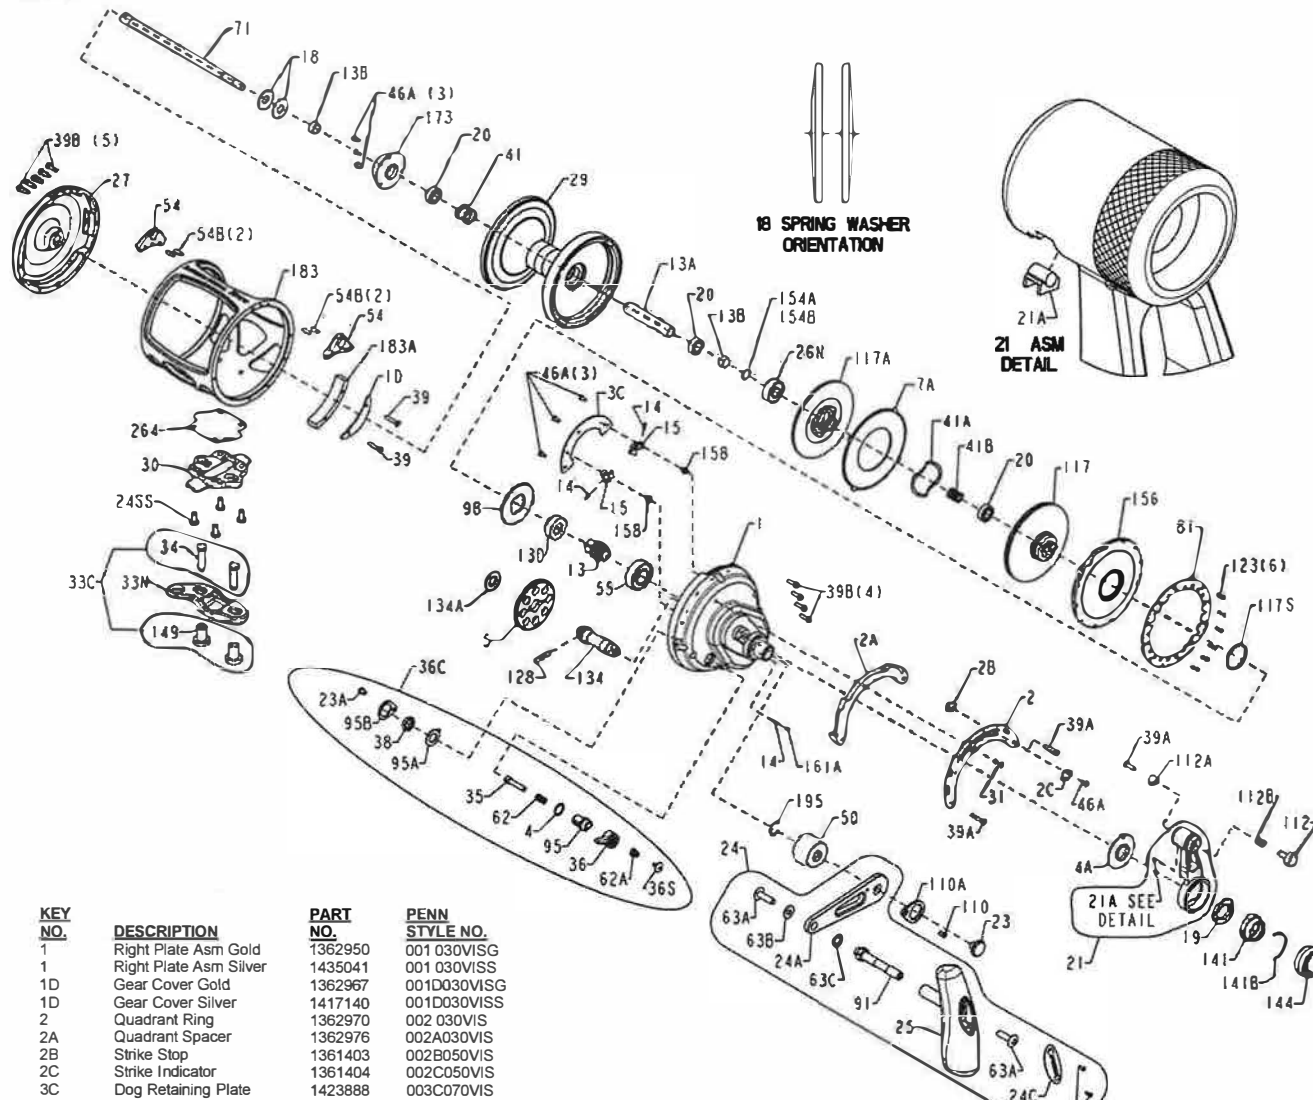

**MODELS 30VIW, Gold, 1450509 and 30VIWS, Silver, 1450510**

KEY NO.	DESCRIPTION	PART NO.	PENN STYLE NO.
1	Right Plate Asm Gold	1362950	001 030VISG
1	Right Plate Asm Silver	1435041	001 030VISS
1D	Gear Cover Gold	1362967	001D030VISG
1D	Gear Cover Silver	1417140	001D030VISS
2	Quadrant Ring	1362970	002 030VIS
2A	Quadrant Spacer	1362976	002A030VIS
2B	Strike Stop	1361403	002B050VIS
2C	Strike Indicator	1361404	002C050VIS
3C	Dog Retaining Plate	1423888	003C070VIS
4	Teflon Washer- Click	1361417	004 030VIS
4A	Drag Lever Washer	1361418	004 050VIS
5	Main Gear	1450688	005 030VI
7A	Drag Washer- Metal	1362988	007A030VIS
13	Pinion	1362955	013 030VISHS
13A	Spool Spacer Tube	1362953	013A030VISW
13B	Spool Spacer (2 req)	1361364	013B050VIS
13D	Pinion Spacer	1451132	013D030VI
14	Dog Spring (3 req)	1181406	014 535
15	Dog (2 req)	1423959	015 070VIS
18	Spring Washer (2 req)	1362961	018 030VIS

KEY NO.	DESCRIPTION	PART NO.	PENN STYLE NO.
19	Drag Cam	1361387	019 050VIS
20	Bearing (3 req)	1181792	020 722
21	Drag Lever Asm Gold	1362968	021 030VISG
21	Drag Lever Asm Silver	1417129	021 030VISS
21A	Drag Lever Guide	1361392	021A050VIS
23A	Screw- Handle	1364767	023 012VI
23A	Screw- Click Retaining Plate	1191283	023L750
24	Handle Assembly	1453042	024 050VIW
24A	Handle Arm	1451134	024 050VI-1
24C	Knob Cap	1361396	024C050VIS
24S	Screw-Knob Cap (2 req)	1362971	024S050VIS
24SS	Stand Screw (4 req)	1239042	024SS25MAG2