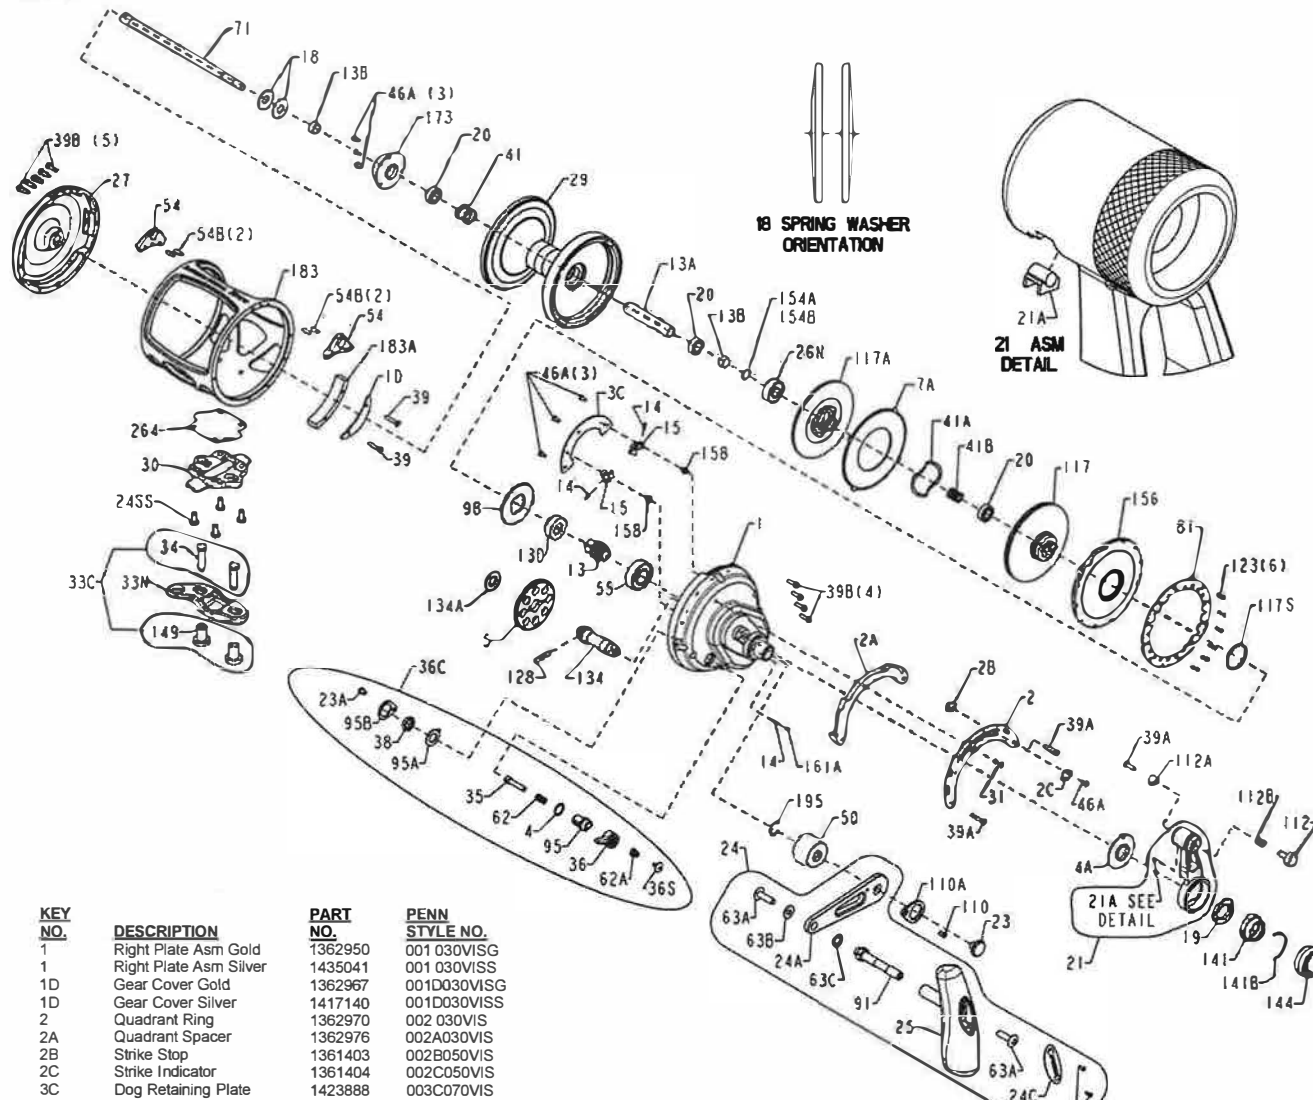

MODELS 30VIW, Gold, 1450509 and 30VIWS, Silver, 1450510

| KEY NO. | DESCRIPTION | PART NO. | PENN STYLE NO. |
|---------|------------------------|----------|----------------|
| 1 | Right Plate Asm Gold | 1362950 | 001 030VISO |
| 1 | Right Plate Asm Silver | 1435041 | 001 030VISS |
| 1D | Gear Cover Gold | 1362967 | 001D030VISO |
| 1D | Gear Cover Silver | 1417140 | 001D030VISS |
| 2 | Quadrant Ring | 1362970 | 002 030VIS |
| 2A | Quadrant Spacer | 1362976 | 002A030VIS |
| 2B | Strike Stop | 1361403 | 002B050VIS |
| 2C | Strike Indicator | 1361404 | 002C050VIS |
| 3C | Dog Retaining Plate | 1423888 | 003C070VIS |
| 4 | Teflon Washer- Click | 1361417 | 004 030VIS |
| 4A | Drag Lever Washer | 1361418 | 004 050VIS |
| 5 | Main Gear | 1450688 | 005 030VI |
| 7A | Drag Washer- Metal | 1362988 | 007A030VIS |
| 13 | Pinion | 1362955 | 013 030VISHS |
| 13A | Spool Spacer Tube | 1362953 | 013A030VISW |
| 13B | Spool Spacer (2 req) | 1361364 | 013B050VIS |
| 13D | Pinion Spacer | 1451132 | 013D030VI |
| 14 | Dog Spring (3 req) | 1181406 | 014 535 |
| 15 | Dog (2 req) | 1423959 | 015 070VIS |
| 18 | Spring Washer (2 req) | 1362961 | 018 030VIS |

| KEY NO. | DESCRIPTION | PART NO. | PENN STYLE NO. |
|---------|------------------------------|----------|----------------|
| 19 | Drag Cam | 1361387 | 019 050VIS |
| 20 | Bearing (3 req) | 1181792 | 020 722 |
| 21 | Drag Lever Asm Gold | 1362968 | 021 030VISG |
| 21 | Drag Lever Asm Silver | 1417129 | 021 030VISS |
| 21A | Drag Lever Guide | 1361392 | 021A050VIS |
| 23 | Screw- Handle | 1364767 | 023 012VI |
| 23A | Screw- Click Retaining Plate | 1191283 | 023L750 |
| 24 | Handle Assembly | 1453042 | 024 050VIW |
| 24A | Handle Arm | 1451134 | 024 050VI-1 |
| 24C | Knob Cap | 1361396 | 024C050VIS |
| 24S | Screw-Knob Cap (2 req) | 1362971 | 024S050VIS |
| 24SS | Stand Screw (4 req) | 1239042 | 024SS25MAG2 |