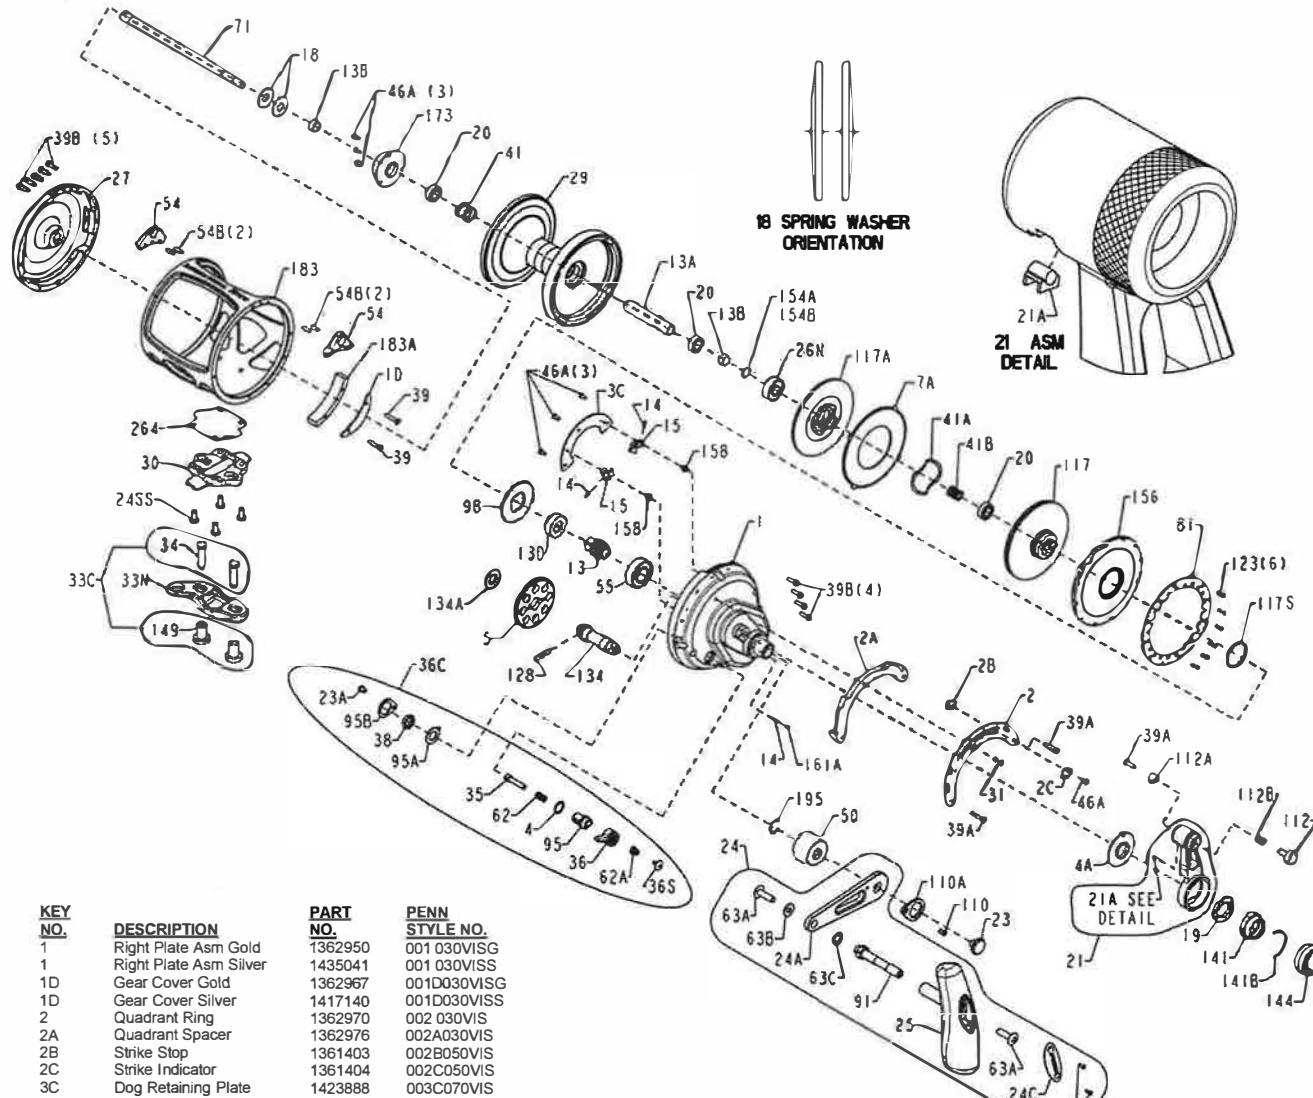

MODELS 30VIW, Gold, 1450509 and 30VIWS, Silver, 1450510

KEY NO.	DESCRIPTION	PART NO.	PENN STYLE NO.
1	Right Plate Asm Gold	1362950	001 030VISG
1	Right Plate Asm Silver	1435041	001 030VISS
1D	Gear Cover Gold	1362967	001D030VISG
1D	Gear Cover Silver	1417140	001D030VISS
2	Quadrant Ring	1362970	002 030VIS
2A	Quadrant Spacer	1362976	002A030VIS
2B	Strike Stop	1361403	002B050VIS
2C	Strike Indicator	1361404	002C050VIS
3C	Dog Retaining Plate	1423888	003C070VIS
4	Teflon Washer- Click	1361417	004 030VIS
4A	Drag Lever Washer	1361418	004 050VIS
5	Main Gear	1450688	005 030VI
7A	Drag Washer- Metal	1362988	007A030VIS
13	Pinion	1362955	013 030VISHS
13A	Spool Spacer Tube	1362953	013A030VISW
13B	Spool Spacer (2 req)	1361364	013B050VIS
13D	Pinion Spacer	1451132	013D030VI
14	Dog Spring (3 req)	1181406	014 535
15	Dog (2 req)	1423959	015 070VIS
18	Spring Washer (2 req)	1362961	018 030VIS

KEY NO.	DESCRIPTION	PART NO.	PENN STYLE NO.
19	Drag Cam	1361387	019 050VIS
20	Bearing (3 req)	1181792	020 722
21	Drag Lever Asm Gold	1362968	021 030VISG
21	Drag Lever Asm Silver	1417129	021 030VISS
21A	Drag Lever Guide	1361392	021A050VIS
23A	Screw- Handle	1364767	023 012VI
23A	Screw- Click Retaining Plate	1191283	023L750
24	Handle Assembly	1453042	024 050VIW
24A	Handle Arm	1451134	024 050VI-1
24C	Knob Cap	1361396	024C050VIS
24S	Screw-Knob Cap (2 req)	1362971	024S050VIS
24SS	Stand Screw (4 req)	1239042	024SS25MAG2