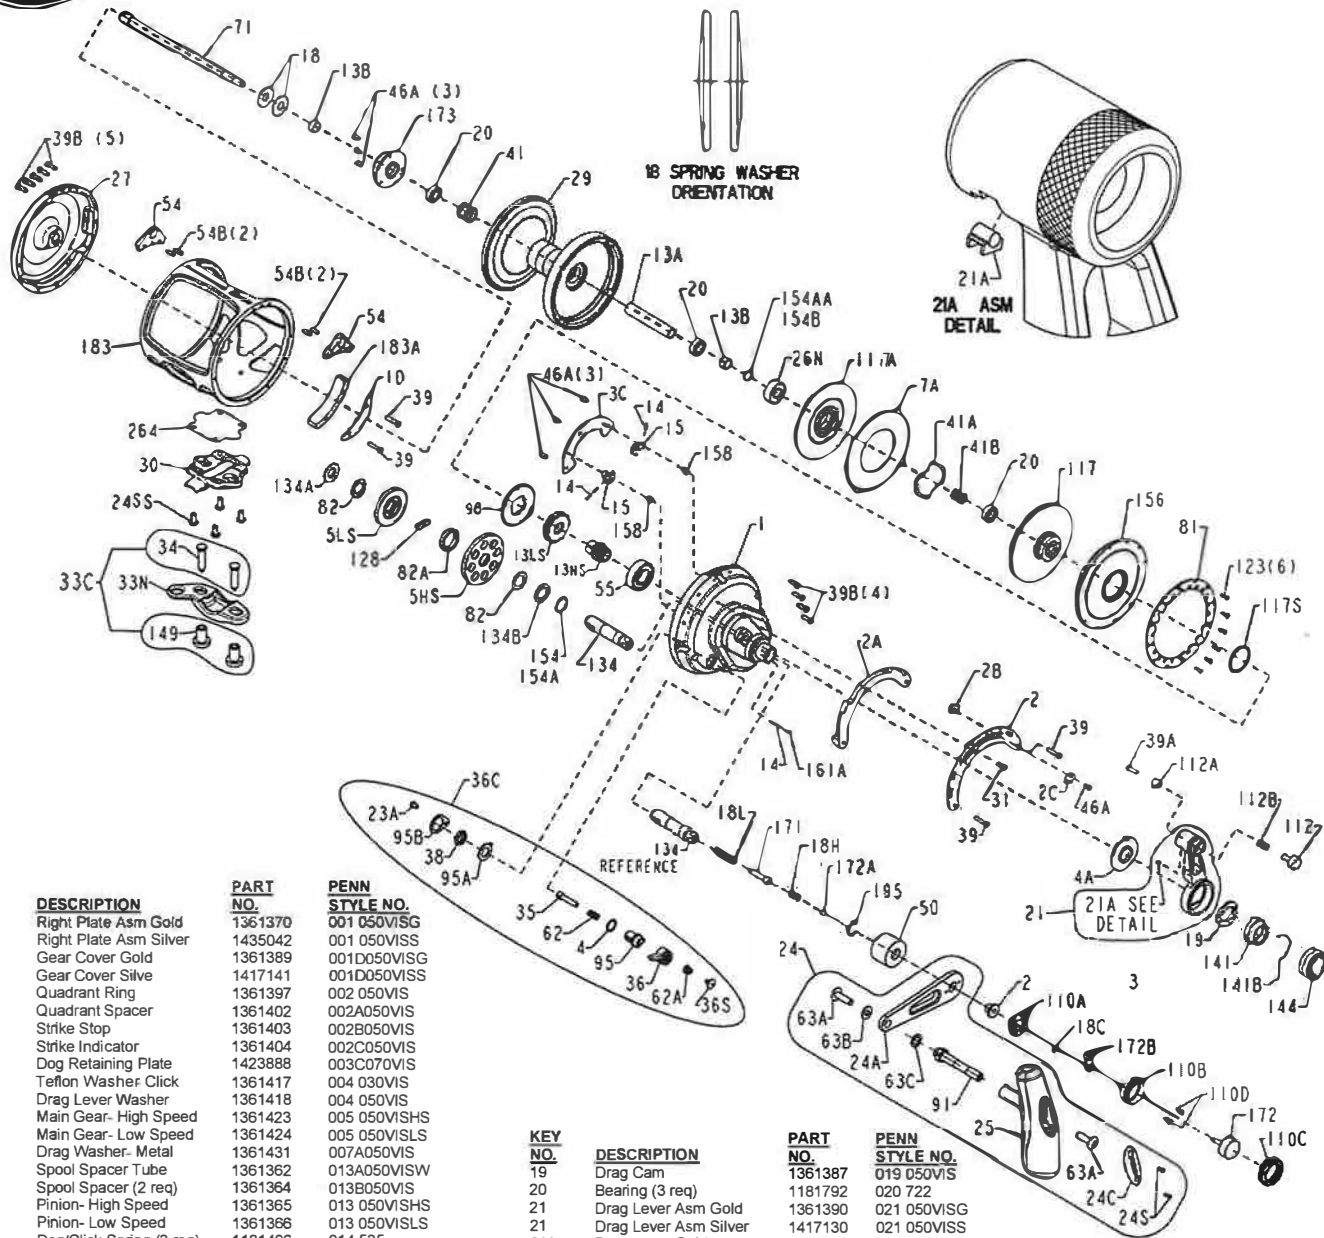

MODELS 50VISW, Gold, 1370781 and 50VISWS, Silver, 1419233

KEY NO.	DESCRIPTION	PART NO.	PENN STYLE NO.
25	Molded Knob	1361398	025 050VIS
26N	Ball Bearing	1182146	026N040
27	Left Side Plate Gold	1361399	027 050VISG
27	Left Side Plate Silver	1435051	027 050VISS
29	Spool Gold	1361400	029 050VISWG
29	Spool Silver	1436653	029 050VISWS
30	Stand	1361406	030 050VIS
31	Screw- Center Quadrant	1361407	031 050VIS
33C	Rod Clamp Kit	1182770	033C070VS
33N	Rod Clamp	1191619	033N070
34	Screw- Rod Clamp (2 req)	1182792	034 070VS
35	Click Tongue	1361408	035 050VIS
36	Click Button	1361409	036 050VIS
36C	Click Sub-Assembly	1380099	036C050VIS
36S	Screw-Click Button	1361410	036S050VIS
38	Nut- Click Retainer	1183157	038 710
39	Screw-Gear Cover+Quad (4 req)	1229974	039 012VS
39A	Screw-Strike Button	1361411	039 050VIS
39B	Screw- Left+Right Side (9 req)	1361412	039 050VISN
41	Spring- Left Side Spool	1361414	041 050VIS
41A	Spring- Drag Separating (Wave)	1361415	041A050VIS
41B	Spring- Drive Plate Retaining	1361416	041B050VIS
46A	Screw- PH SS (7 req)	1183585	046A4300
50	Gear Stud Shim	1361419	050 050VIS
54	Harness Lug (2 req)	1361420	054 050VIS
54B	Pin- Dowel (4 req)	1361422	054B050VIS
55	Ball Bearing	1435255	055S080
62	Spring- Click Tongue	1184022	062 050
62A	Spring- Click Button (Conical)	1361425	062 050VIS
63A	Screw (2 req)	1184056	063A050
63B	Washer- Handle Screw	1361426	063B050VIS
63C	Washer- Handle Rivet	1411589	063C050VIS
71	Spindle Assembly	1361427	071 050VISW
81	Click Ratchet Ring (Spool)	1361432	081 050VIS
82	Washer-Teflon (Gears) (2 req)	1265070	082 TRQ40NLD2
82A	Washer- Gear Separating	1361433	082A050VIS
91	Handle Rivet	1361435	091 050VIS
95	Click Bushing	1361436	095 050VIS
95A	Washer-Click Bushing	1184311	095A050
95B	Click Retaining Plate	1184312	095B070
98	Anti-Reverse Ratchet	1361437	098 050VIS
110A	Shift Button Base	1360907	110A050VIS
110B	Shift Button Body	1360908	110B050VIS
110C	Shift Button Retainer Ring	1361349	110C050VIS
110D	Shift Base Screw- (2 req)	1361350	110D050VIS
112	Strike Button	1361351	112 050VIS
112A	Strike Gate	1361352	112A050VIS
112B	Spring-Strike Button	1361353	112B050VIS
117	Drive Plate Asm- Outer	1361354	117 050VIS
117A	Drive Plate Asm- Inner	1361356	117A050VIS
117S	Drag Cover Seal	1361358	117S050VIS
123	Screw- Spool Ratchet (6 req)	1361359	123 050VIS
128	Shift Key	1361360	128 050VIS
134	Gear Stud	1361361	134 050VIS
134A	Nut- Gear Stud	1265086	134A30SLD2
134B	Gear Spacer	1265087	134B30SLD2
141	Cam Follower	1361367	141 050VIS
141B	Preset Knob Click Spring	1395581	141B050VIS
144	Preset Knob	1361369	144 050VIS
149	Clamp Nut (2 req)	1184703	149 070
154	Gear Stud Shim (as required)	1265092	154 TRQ40NLD2
154A	Gear Stud Shim (as required)	1306668	154ATRQ40NLD2
154AA	Spool Shim 005 (as required)	1223805	154A016VS
154B	Spool Shim 010 (as required)	1192350	154 016VS
156	Drag Cover	1361373	156 050VIS
158	Dog Pin (2 req)	1361374	158 050VIS
161A	Lever Click Pin	1265098	161ATRQ15LD2
171	Shift Plunger (Screw)	1230659	171 012VS
172	Shift Button	1361375	172 050VIS
172A	Shift Spacer	1184823	172A015KG
172B	Shift Latch	1389390	172B070VIS
173	Spool Bearing Retainer	1361381	173 050VIS
183	Frame Gold	1361382	183 050VISWG
183	Frame Silver	1428276	183 050VISWS
183A	Frame Extension Gold	1361384	183A050VISG
183A	Frame Extension Silver	1428282	183A050VISS
195	Retaining Ring	1184955	195 040
264	Stand Gasket	1192542	264 030VS