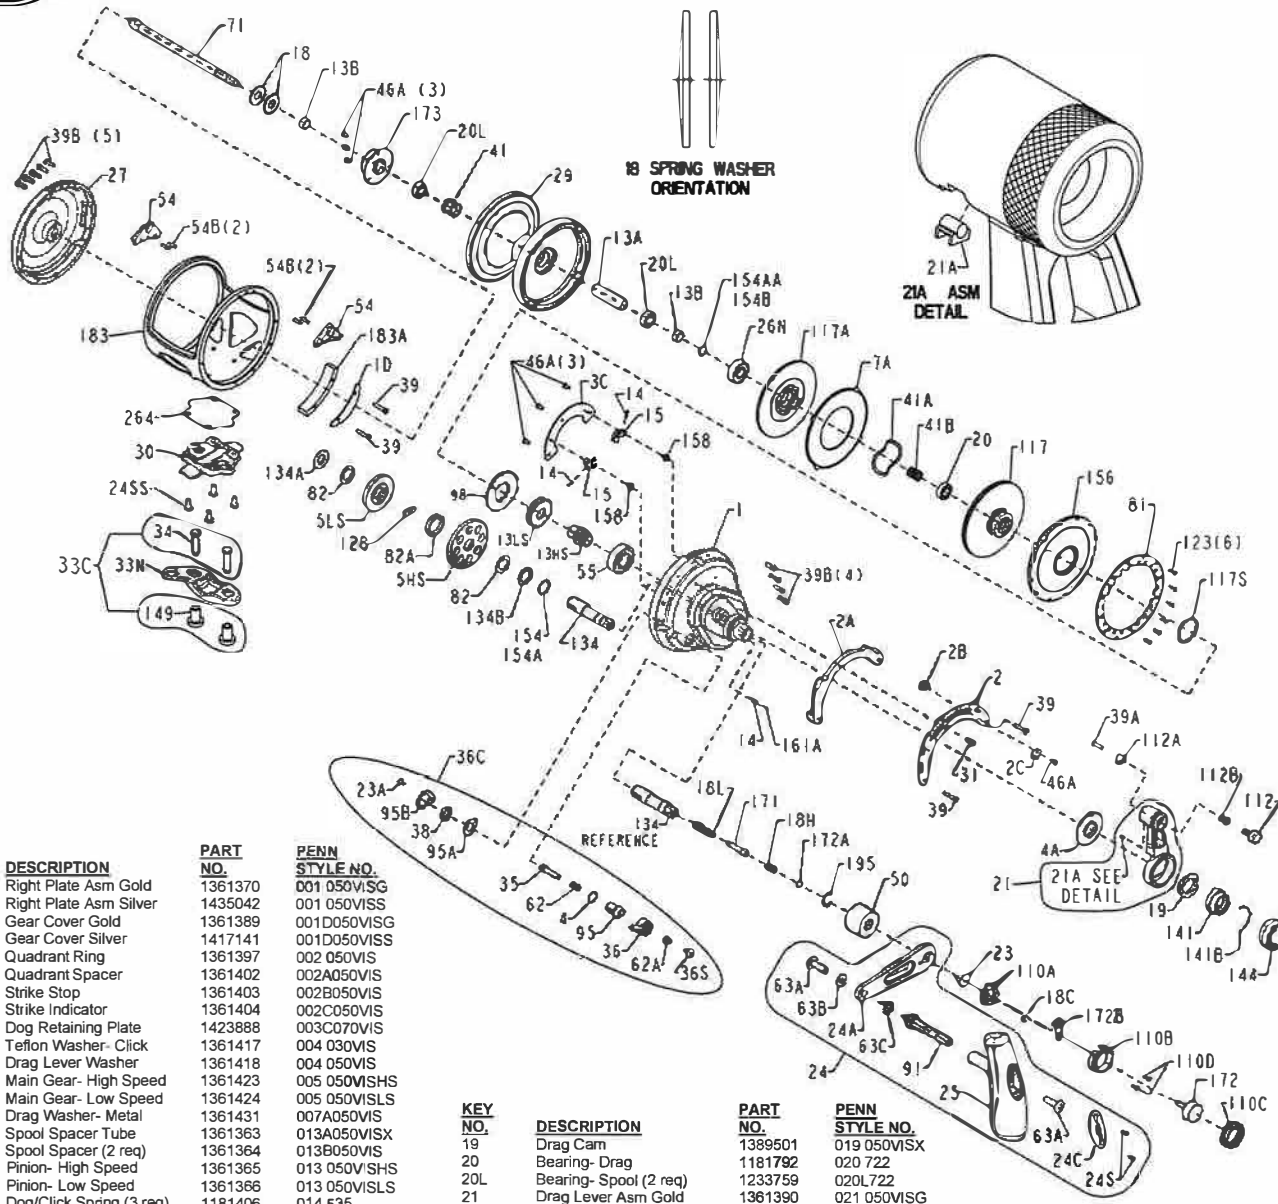

MODEL 50VISX, Gold, 1370782 and 50VISXS, Silver, 1419234

KEY NO.	DESCRIPTION	PART NO.	PENN STYLE NO.
19	Drag Cam	1389501	019 050VISX
20	Bearing- Drag	1181792	020 722
20L	Bearing- Spool (2 req)	1233759	020L722
21	Drag Lever Asm Gold	1361390	021 050VISG
21	Drag Lever Asm Silver	1417130	021 050VISS
21A	Drag Lever Guide	1361392	021A050VIS
23	Screw- Handle	1361394	023 050VIS
23A	Screw- Click Ret. Plate	1191283	023L750
24	Handle Assembly	1379677	024 050VIS
24A	Handle Arm	1361395	024 050VIS-1
24C	Knob Cap	1361396	024C050VIS
24S	Screw-Knob Cap (2 req)	1362971	024S050VIS
24SS	Screw- Stand (4 req)	1239042	024SS25MAG2