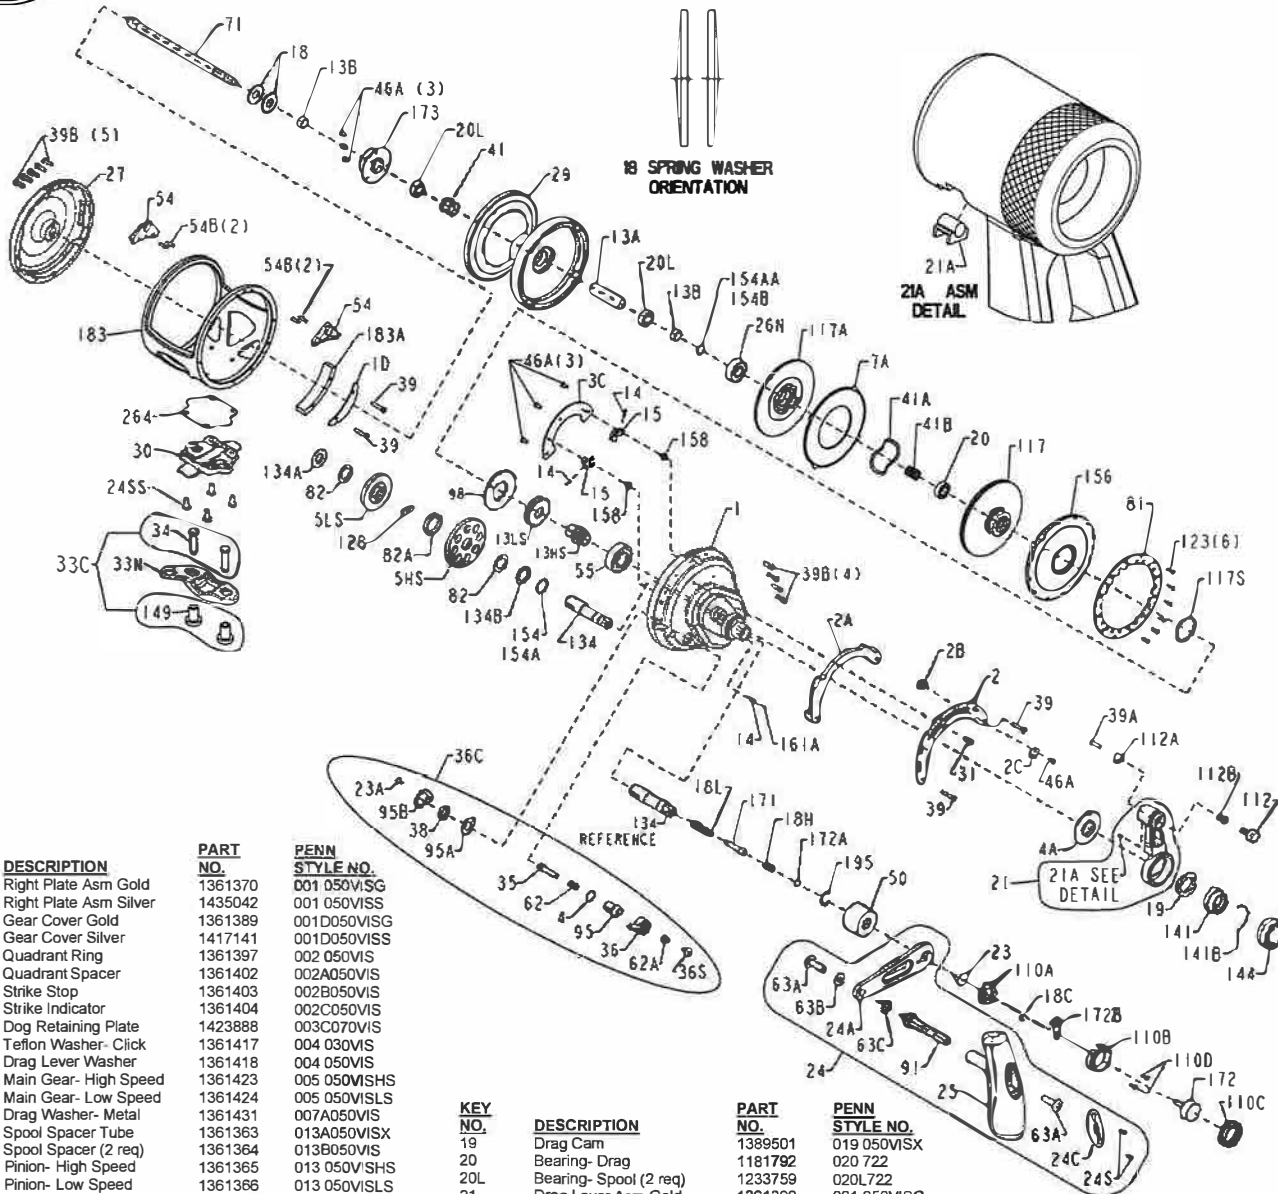

MODEL 50VISX, Gold, 1370782 and 50VISXS, Silver, 1419234

KEY NO.	DESCRIPTION	PART NO.	PENN STYLE NO.
19	Drag Cam	1389501	019 050VISX
20	Bearing- Drag	1181792	020 722
20L	Bearing- Spool (2 req)	1233759	020L722
21	Drag Lever Asm Gold	1361390	021 050VISG
21	Drag Lever Asm Silver	1417130	021 050VISS
21A	Drag Lever Guide	1361392	021A050VIS
23	Screw- Handle	1361394	023 050VIS
23A	Screw- Click Ret. Plate	1191283	023L750
24	Handle Assembly	1379677	024 050VIS
24A	Handle Arm	1361395	024 050VIS-1
24C	Knob Cap	1361396	024C050VIS
24S	Screw-Knob Cap (2 req)	1362971	024S050VIS
24SS	Screw- Stand (4 req)	1239042	024SS25MAG2