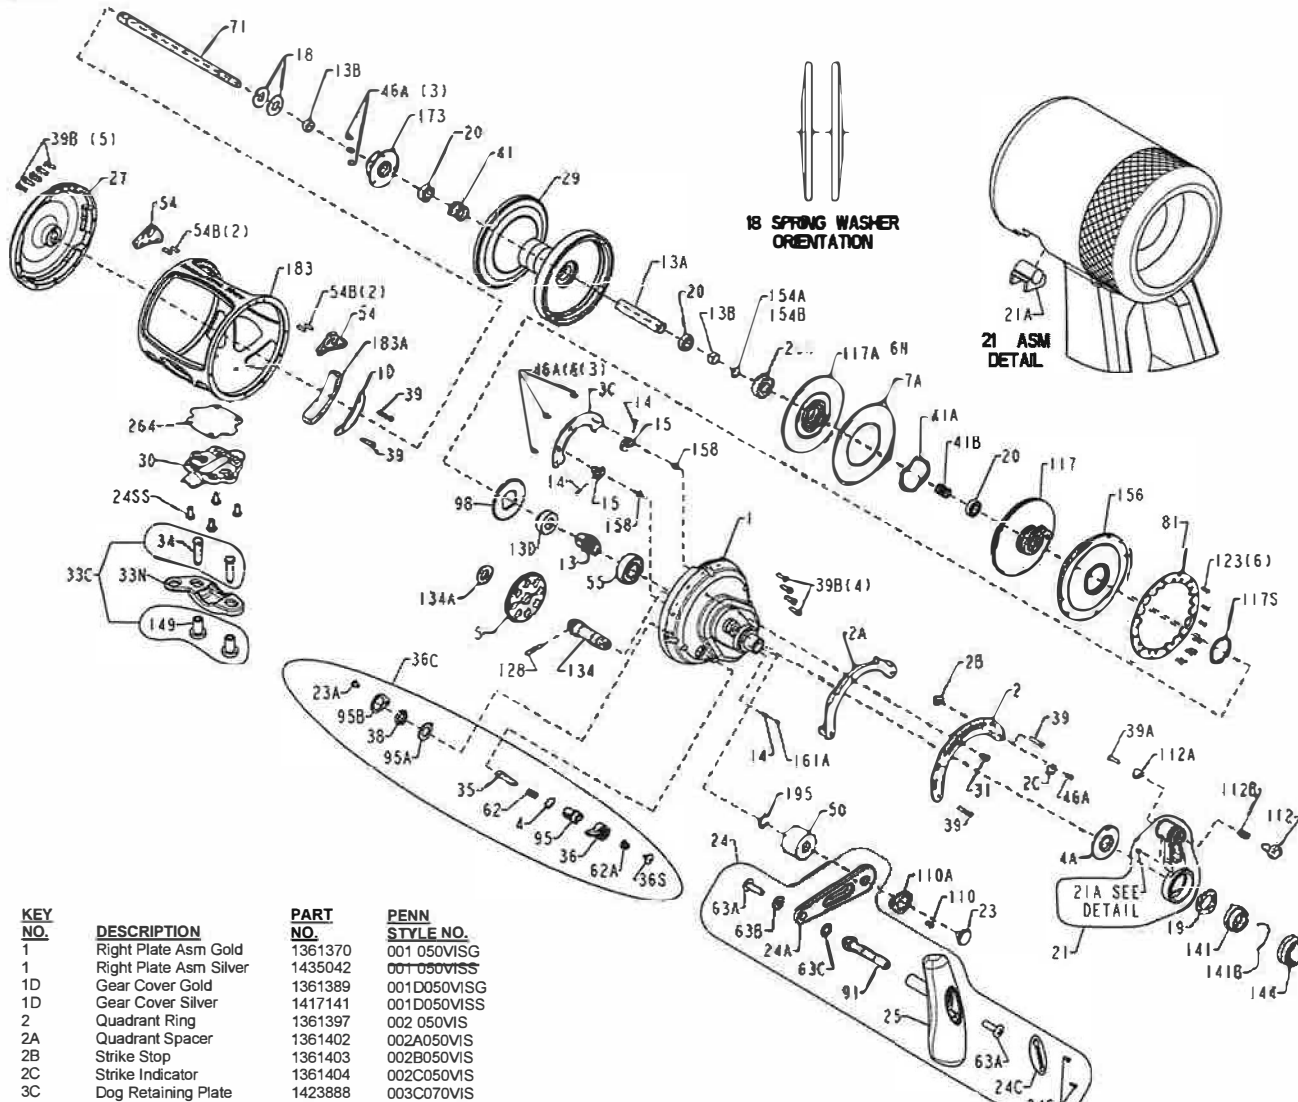

**MODELS 50VIW, Gold, 1450511 and 50VIWS, Silver, 1450512**

KEY NO.	DESCRIPTION
1	Right Plate Asm Gold
1	Right Plate Asm Silver
1D	Gear Cover Gold
1D	Gear Cover Silver
2	Quadrant Ring
2A	Quadrant Spacer
2B	Strike Stop
2C	Strike Indicator
3C	Dog Retaining Plate
4	Teflon Washer- Click
4A	Drag Lever Washer
5	Main Gear
7A	Drag Washer- Metal
13	Pinion
13A	Spool Spacer Tube
13B	Spool Spacer (2 req)
13D	Pinion Spacer
14	Dog Spring (3 req)
15	Dog (2 req)
18	Spring Washer (2 req)

PART NO.	PENN STYLE NO.
1361370	001 050VISG
1435042	001 050VISS
1361389	001D050VISG
1417141	001D050VISS
1361397	002 050VIS
1361402	002A050VIS
1361403	002B050VIS
1361404	002C050VIS
1423888	003C070VIS
1361417	004 030VIS
1361418	004 050VIS
1451130	005 050VI
1361431	007A050VIS
1361365	013 050VISHS
1361362	013A050VISW
1361364	013B050VIS
1451133	013D050VI
1181406	014 535
1423959	015 070VIS
1361385	018 050VIS

KEY NO.	DESCRIPTION
19	Drag Cam
20	Bearing (3 req)
21	Drag Lever Asm Gold
21	Drag Lever Asm Silver
21A	Drag Lever Guide
23	Screw- Handle
23A	Screw- Click Ret. Plate
24	Handle Assembly
24A	Handle Arm
24C	Knob Cap
24S	Screw-Knob Cap (2 req)
24SS	Stand Screw (4 req)

PART NO.	PENN STYLE NO.
1361387	019 050VIS
1181792	020 722
1361390	021 050VISG
1417130	021 050VISS
1361392	021A050VIS
1364767	023 012VI
1191283	023L750
1453042	024 050VIW
1451134	024 050VI-1
1361396	024C050VIS
1362971	024S050VIS
1239042	024S25MAG2