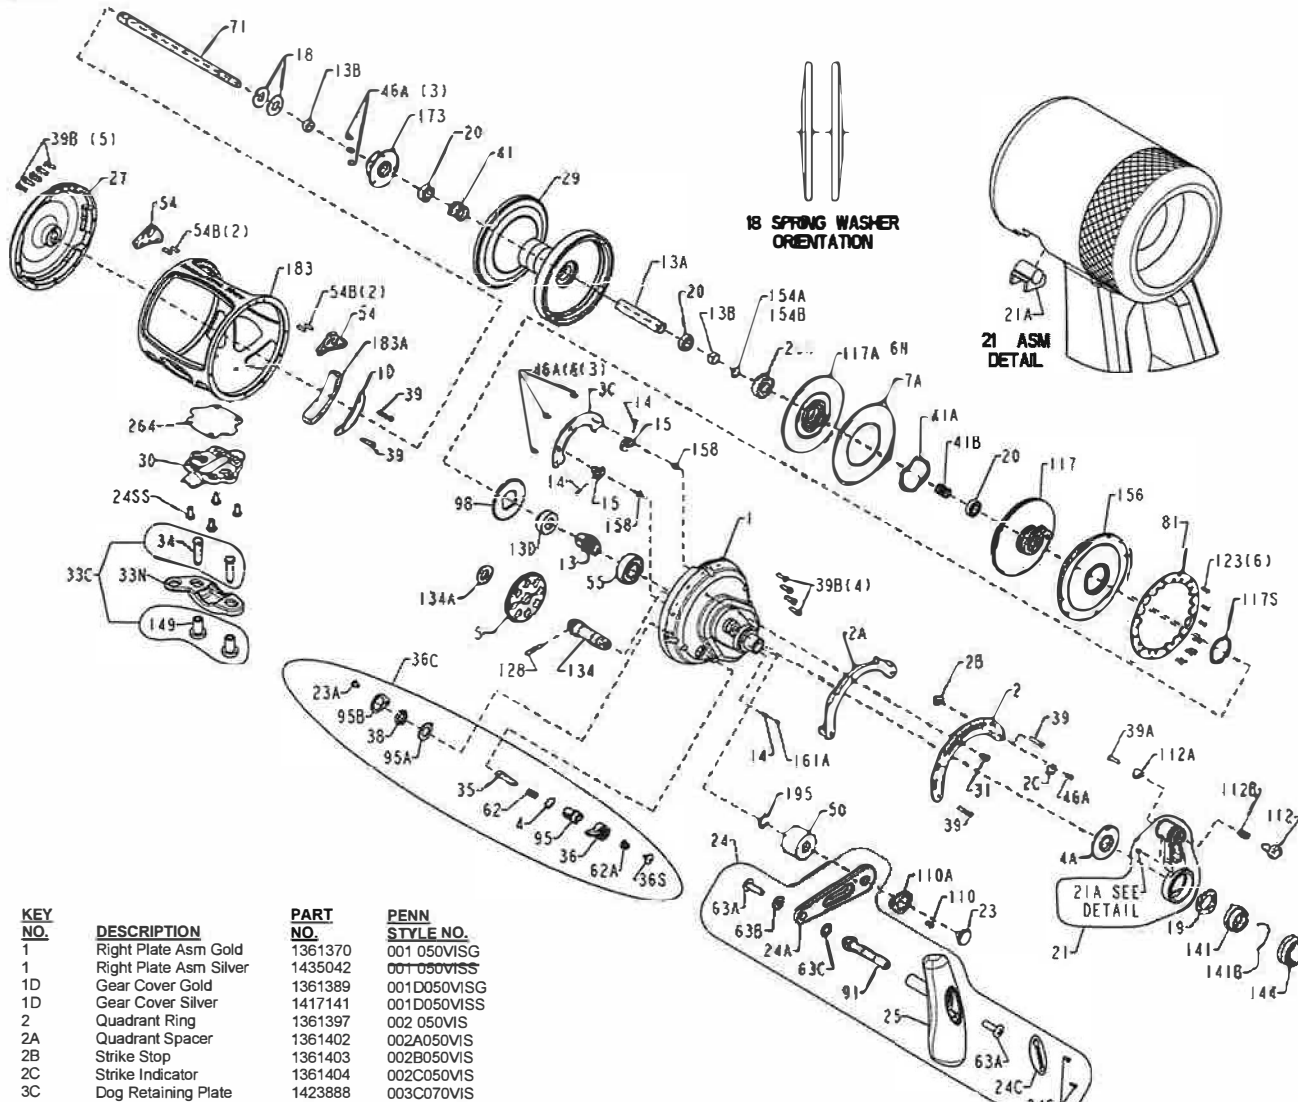

MODELS 50VIW, Gold, 1450511 and 50VIWS, Silver, 1450512

KEY NO.	DESCRIPTION	PART NO.	PENN STYLE NO.
19	Drag Cam	1361387	019 050VIS
20	Bearing (3 req)	1181792	020 722
21	Drag Lever Asm Gold	1361390	021 050VISG
21	Drag Lever Asm Silver	1417130	021 050VISS
21A	Drag Lever Guide	1361392	021A050VIS
23	Screw- Handle	1364767	023 012VI
23A	Screw- Click Ret. Plate	1191283	023L750
24	Handle Assembly	1453042	024 050VIW
24A	Handle Arm	1451134	024 050VI-1
24C	Knob Cap	1361396	024C050VIS
24S	Screw-Knob Cap (2 req)	1362971	024S050VIS
24SS	Stand Screw (4 req)	1239042	024SS25MAG2