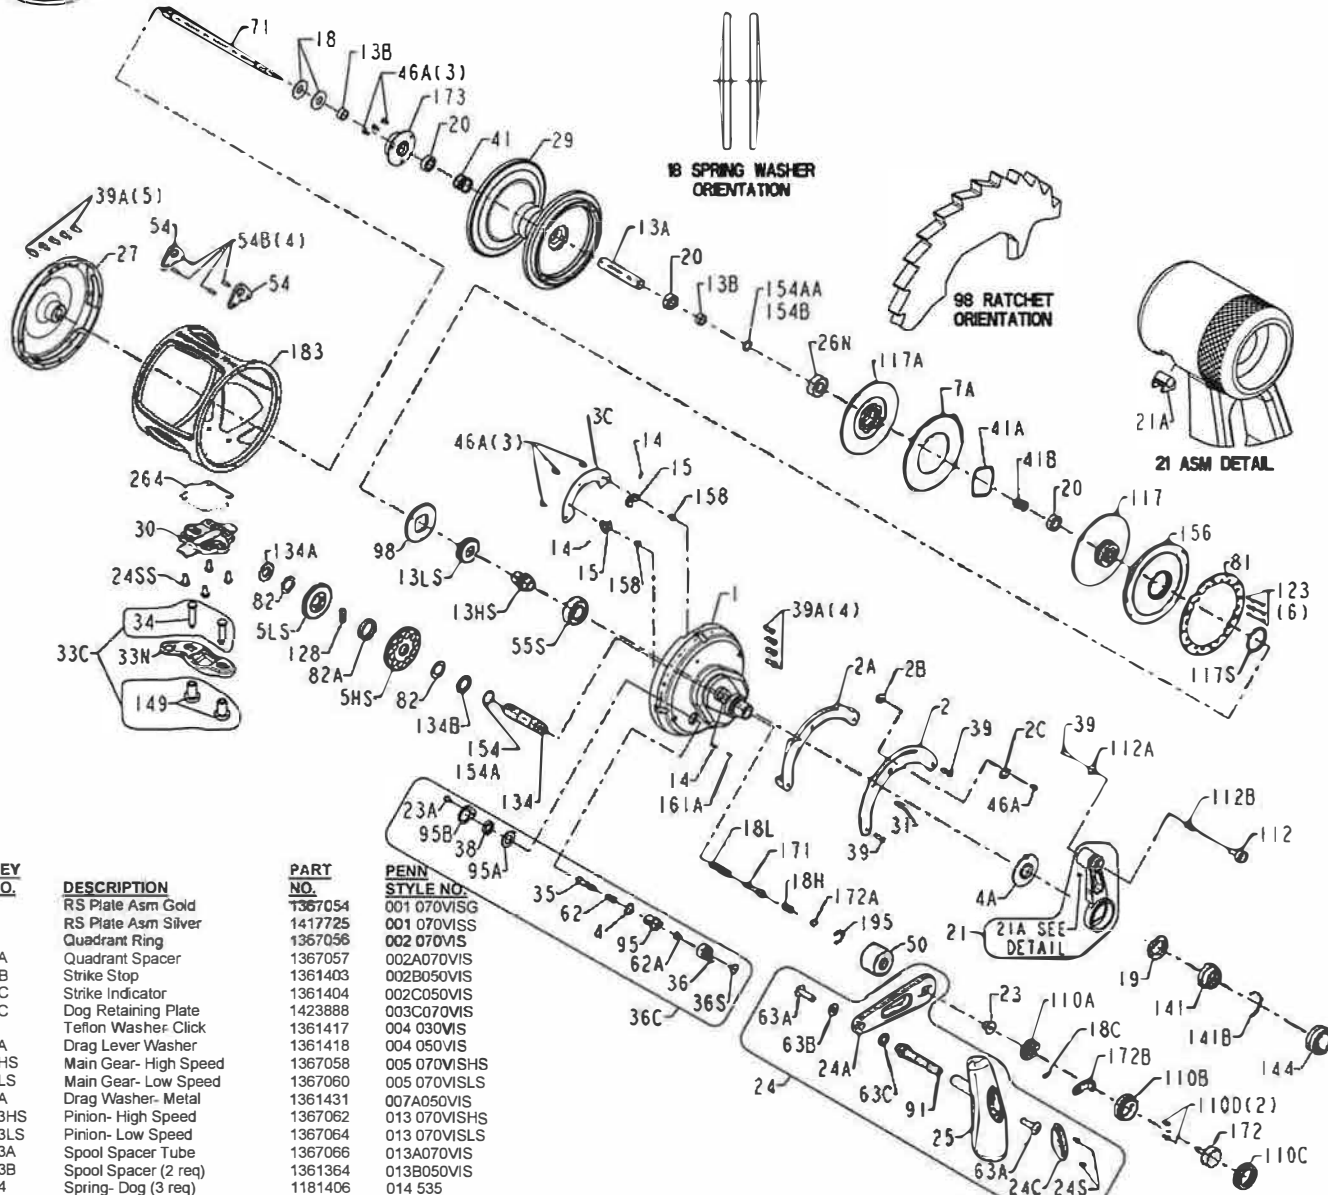

MODEL 70VIS (GOLD), 1370783 & 70VISS (SILVER), 1419235

KEY NO.

| KEY NO. | DESCRIPTION |
|---------|-----------------------|
| 1 | RS Plate Asm Gold |
| 1 | RS Plate Asm Silver |
| 2 | Quadrant Ring |
| 2A | Quadrant Spacer |
| 2B | Strike Stop |
| 2C | Strike Indicator |
| 3C | Dog Retaining Plate |
| 4 | Teflon Washer-Click |
| 4A | Drag Lever Washer |
| 5HS | Main Gear- High Speed |
| 5LS | Main Gear- Low Speed |
| 7A | Drag Washer- Metal |
| 13HS | Pinion- High Speed |
| 13LS | Pinion- Low Speed |
| 13A | Spool Spacer Tube |
| 13B | Spool Spacer (2 req) |
| 14 | Spring- Dog (3 req) |
| 15 | Dog (2 req) |
| 18 | Spring Washer (2 req) |
| 18C | Spring- Shifter |
| 18H | Shift Spring- Heavy |
| 18L | Shift Spring- Light |

PART NO.

| PART NO. | PENN STYLE NO. |
|----------|----------------|
| 1367054 | 001 070VISG |
| 1417725 | 001 070VISS |
| 1367056 | 002 070VIS |
| 1367057 | 002A070VIS |
| 1361403 | 002B050VIS |
| 1361404 | 002C050VIS |
| 1423888 | 003C070VIS |
| 1361417 | 004 030VIS |
| 1361418 | 004 050VIS |
| 1367058 | 005 070VISHS |
| 1367060 | 005 070VISLS |
| 1361431 | 007A050VIS |
| 1367062 | 013 070VISHS |
| 1367064 | 013 070VISLS |
| 1367066 | 013A070VIS |
| 1361364 | 013B050VIS |
| 1181406 | 014 535 |
| 1423959 | 015 070VIS |
| 1361385 | 018 050VIS |
| 1181632 | 018C015KG |
| 1361386 | 018H050VIS |
| 1265003 | 018L30SLD2 |

KEY NO.

| KEY NO. | DESCRIPTION |
|---------|-----------------------|
| 19 | Drag Cam |
| 20 | Bearing- (3 req) |
| 21 | Drag Lever Asm Gold |
| 21 | Drag Lever Asm Silver |
| 21A | Drag Lever Guide |
| 23 | Handle Screw |

PART NO.

| PART NO. | PENN STYLE NO. |
|----------|----------------|
| 1389501 | 019 050VISX |
| 1181792 | 020 722 |
| 1367067 | 021 070VISG |
| 1417131 | 021 070VISS |
| 1361392 | 021A050VIS |
| 1361394 | 023 050VIS |