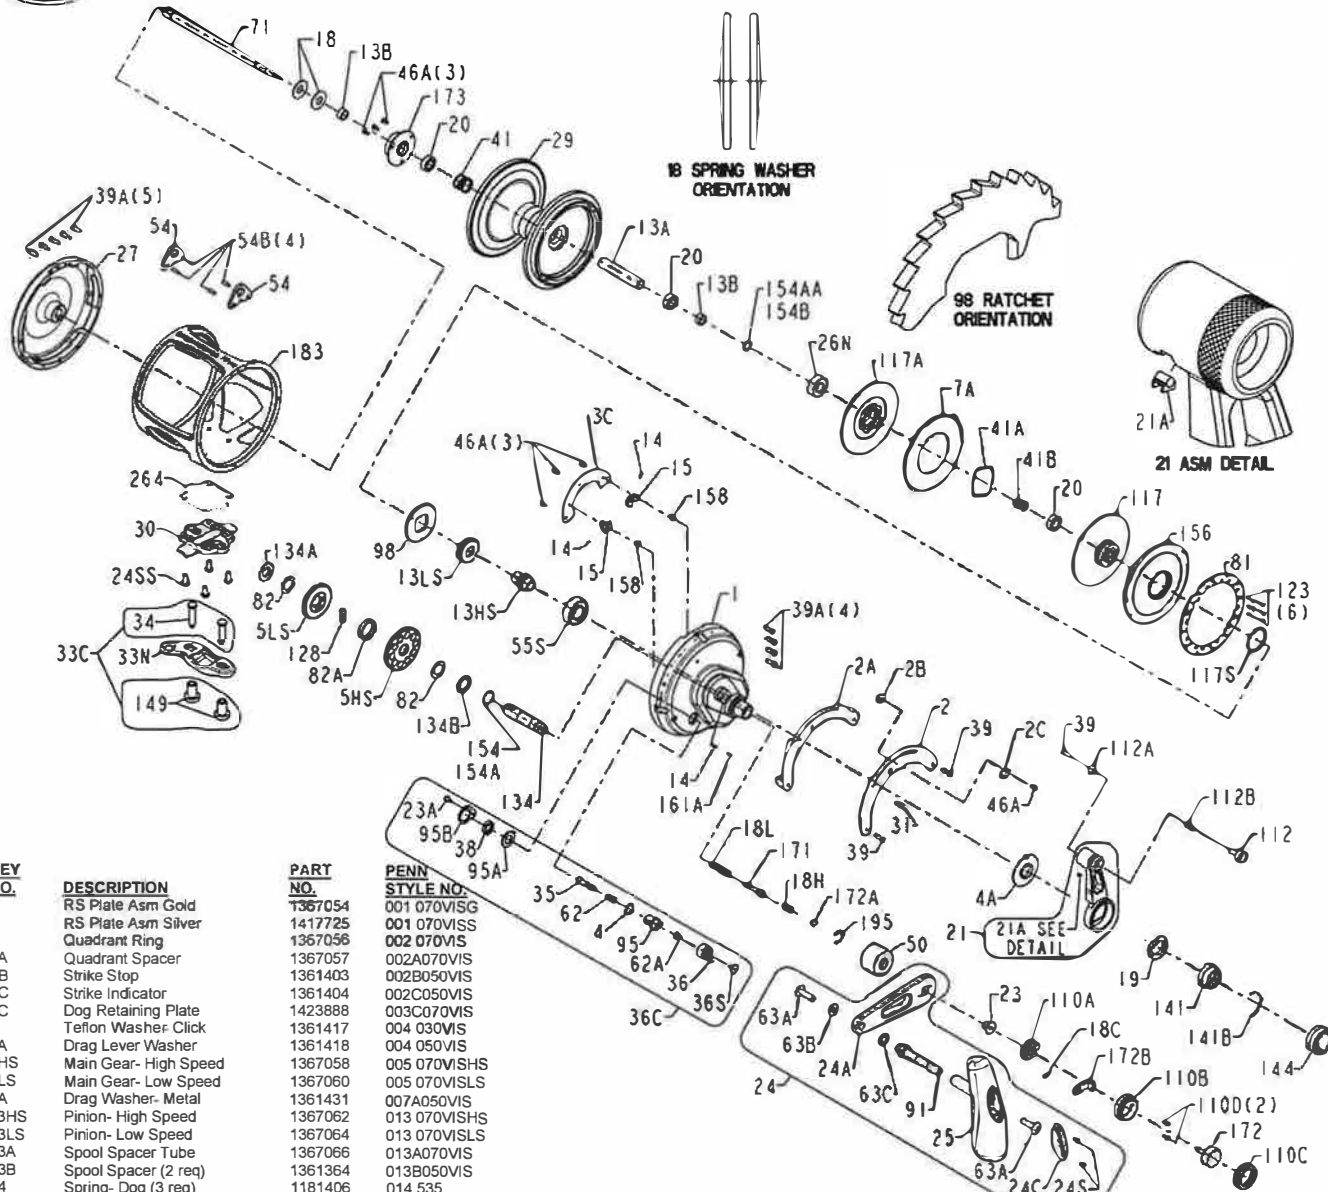

MODEL 70VIS (GOLD), 1370783 & 70VISS (SILVER), 1419235

KEY NO.

KEY NO.	DESCRIPTION
1	RS Plate Asm Gold
1	RS Plate Asm Silver
2	Quadrant Ring
2A	Quadrant Spacer
2B	Strike Stop
2C	Strike Indicator
3C	Dog Retaining Plate
4	Teflon Washer-Click
4A	Drag Lever Washer
5HS	Main Gear- High Speed
5LS	Main Gear- Low Speed
7A	Drag Washer- Metal
13HS	Pinion- High Speed
13LS	Pinion- Low Speed
13A	Spool Spacer Tube
13B	Spool Spacer (2 req)
14	Spring- Dog (3 req)
15	Dog (2 req)
18	Spring Washer (2 req)
18C	Spring- Shifter
18H	Shift Spring- Heavy
18L	Shift Spring- Light

PART NO.

PART NO.	PENN STYLE NO.
1367054	001 070VISG
1417725	001 070VISS
1367056	002 070VIS
1367057	002A070VIS
1361403	002B050VIS
1361404	002C050VIS
1423888	003C070VIS
1361417	004 030VIS
1361418	004 050VIS
1367058	005 070VISHS
1367060	005 070VISLS
1361431	007A050VIS
1367062	013 070VISHS
1367064	013 070VISLS
1367066	013A070VIS
1361364	013B050VIS
1181406	014 535
1423959	015 070VIS
1361385	018 050VIS
1181632	018C015KG
1361386	018H050VIS
1265003	018L30SLD2

KEY NO.

KEY NO.	DESCRIPTION
19	Drag Cam
20	Bearing- (3 req)
21	Drag Lever Asm Gold
21	Drag Lever Asm Silver
21A	Drag Lever Guide
23	Handle Screw

PART NO.

PART NO.	PENN STYLE NO.
1389501	019 050VISX
1181792	020 722
1367067	021 070VISG
1417131	021 070VISS
1361392	021A050VIS
1361394	023 050VIS