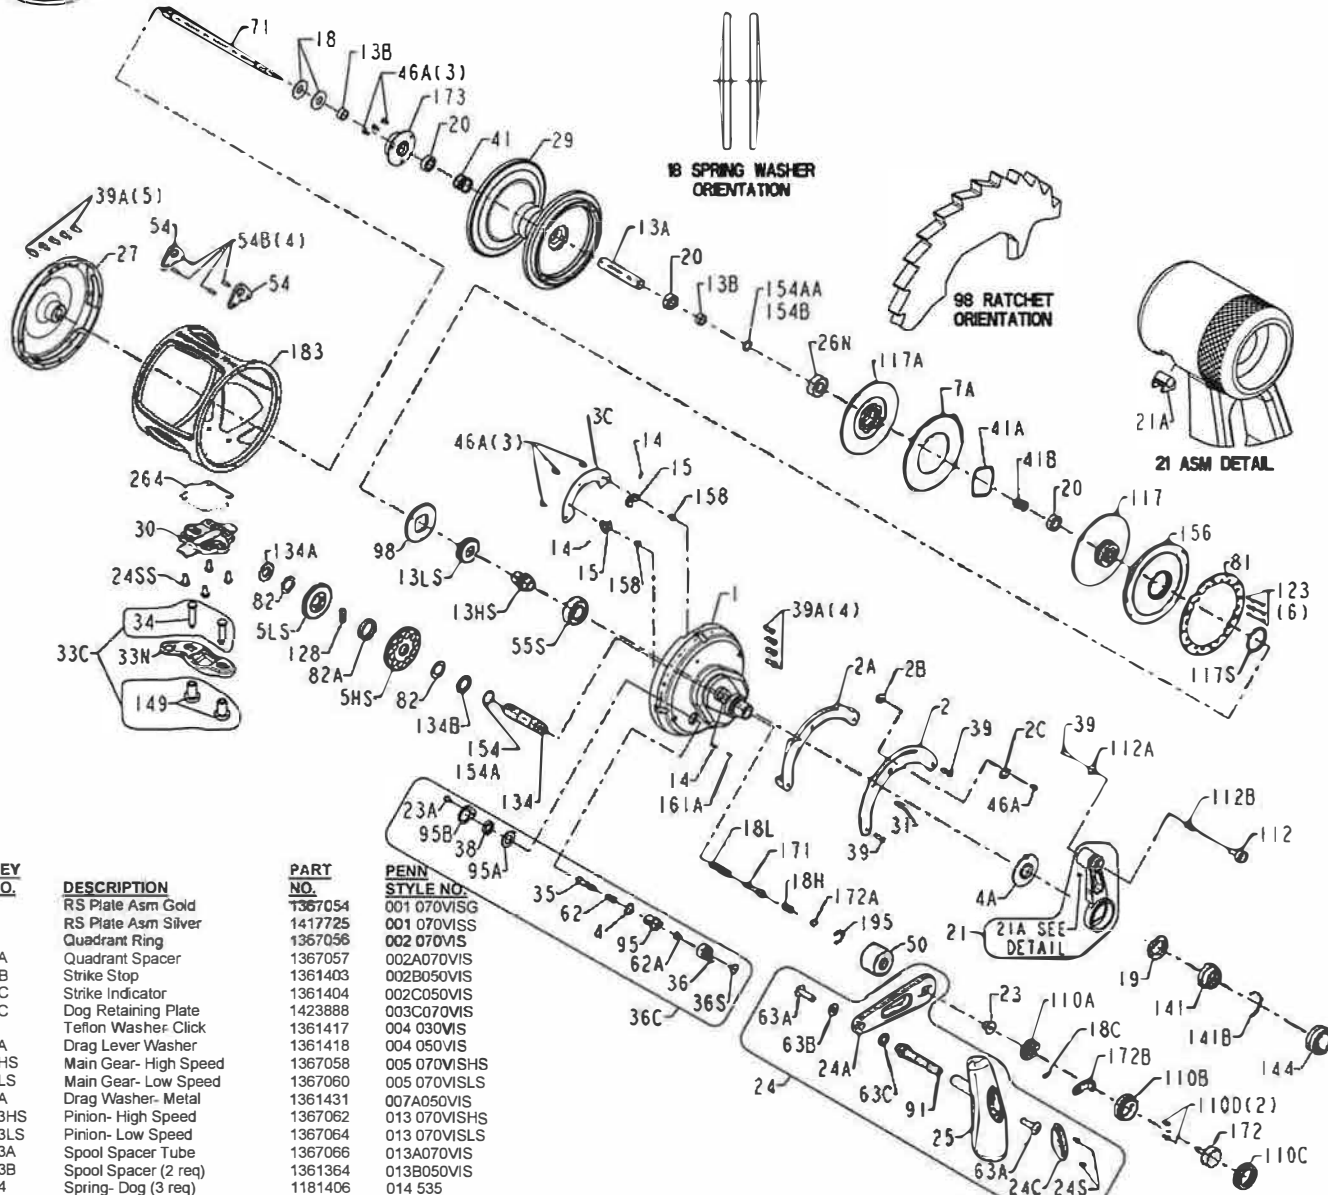

MODEL 70VIS (GOLD), 1370783 & 70VISS (SILVER), 1419235

KEY NO.

KEY NO.	DESCRIPTION
1	RS Plate Asm Gold
1	RS Plate Asm Silver
2	Quadrant Ring
2A	Quadrant Spacer
2B	Strike Stop
2C	Strike Indicator
3C	Dog Retaining Plate
4	Teflon Washer-Click
4A	Drag Lever Washer
5HS	Main Gear- High Speed
5LS	Main Gear- Low Speed
7A	Drag Washer- Metal
13HS	Pinion- High Speed
13LS	Pinion- Low Speed
13A	Spool Spacer Tube
13B	Spool Spacer (2 req)
14	Spring- Dog (3 req)
15	Dog (2 req)
18	Spring Washer (2 req)
18C	Spring- Shifter
18H	Shift Spring- Heavy
18L	Shift Spring- Light

PART NO.

PART NO.	PENN STYLE NO.
1367054	001 070VISG
1417725	001 070VISS
1367056	002 070VIS
1367057	002A070VIS
1361403	002B050VIS
1361404	002C050VIS
1423888	003C070VIS
1361417	004 030VIS
1361418	004 050VIS
1367058	005 070VISHS
1367060	005 070VISLS
1361431	007A050VIS
1367062	013 070VISHS
1367064	013 070VISLS
1367066	013A070VIS
1361364	013B050VIS
1181406	014 535
1423959	015 070VIS
1361385	018 050VIS
1181632	018C015KG
1361386	018H050VIS
1265003	018L30SLD2

KEY NO.

KEY NO.	DESCRIPTION
19	Drag Cam
20	Bearing- (3 req)
21	Drag Lever Asm Gold
21	Drag Lever Asm Silver
21A	Drag Lever Guide
23	Handle Screw

PART NO.

PART NO.	PENN STYLE NO.
1389901	019 050VISX
1181792	020 722
1367067	021 070VISG
1417131	021 070VISS
1361392	021A050VIS
1361394	023 050VIS