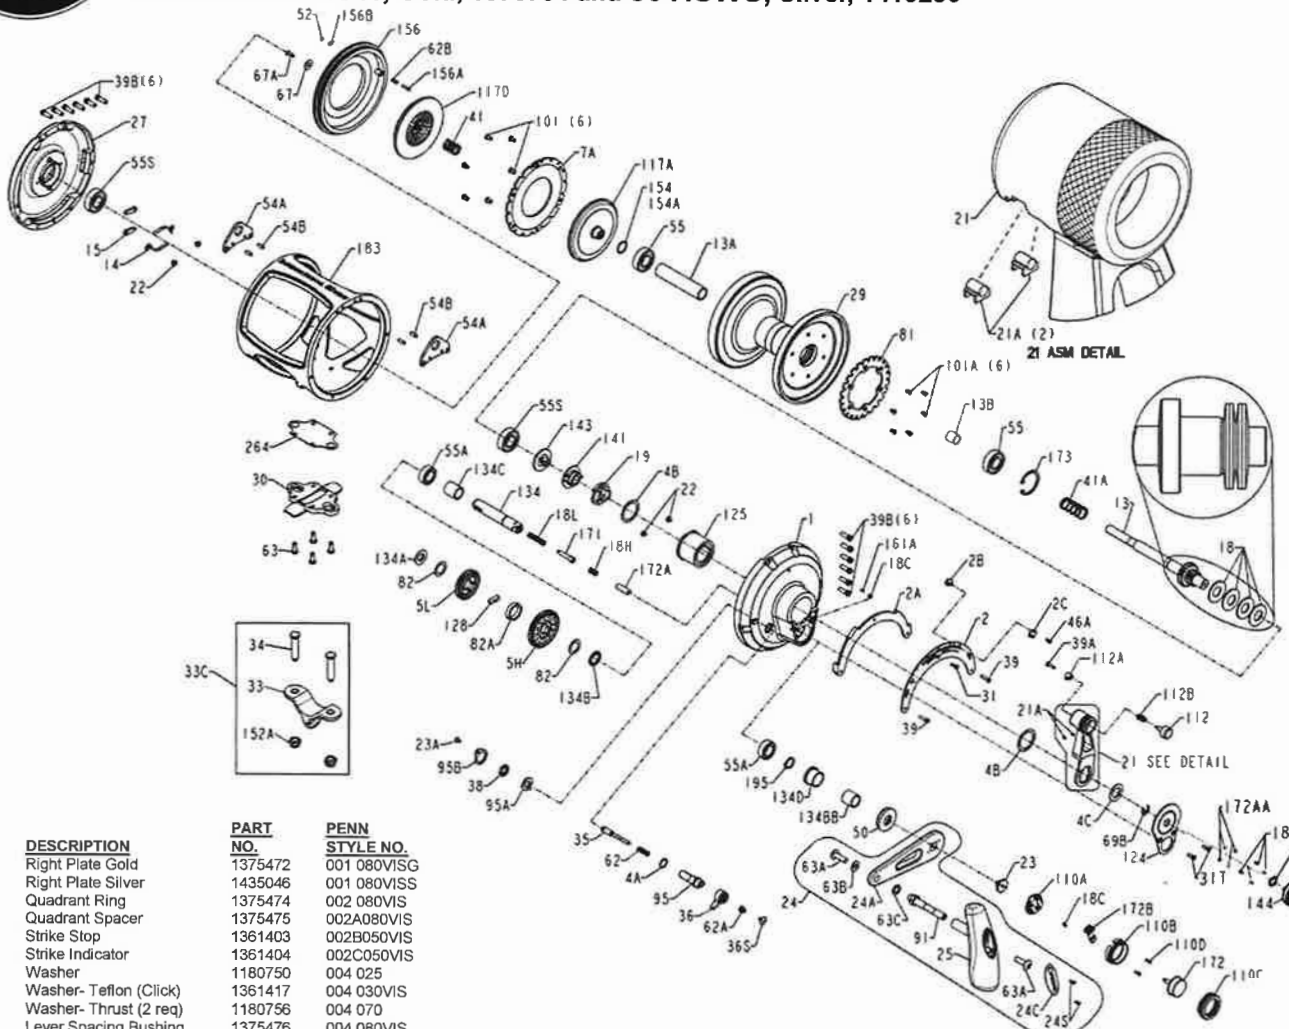

**MODELS 80VISW, Gold, 1370784 and 80VISWS, Silver, 1419236**

KEY NO.	DESCRIPTION	PART NO.	PENN STYLE NO.
1	Right Plate Gold	1375472	001 080VISG
1	Right Plate Silver	1435046	001 080VISS
2	Quadrant Ring	1375474	002 080VIS
2A	Quadrant Spacer	1375475	002A080VIS
2B	Strike Stop	1361403	002B050VIS
2C	Strike Indicator	1361404	002C050VIS
4	Washer	1180750	004 025
4A	Washer- Teflon (Click)	1361417	004 030VIS
4B	Washer- Thrust (2 req)	1180756	004 070
4C	Lever Spacing Bushing	1375476	004 080VIS
5H	Main Gear- High Speed	1375477	005 080VISHS
5L	Main Gear- Low Speed	1375479	005 080VISLS
7A	Drag Washer- Metal	1191008	007A080VS
13	Pinion Gear	1375481	013 080VISW
13A	Sleeve	1191126	013B080VSW
13B	Sleeve	1181371	013B070
14	Dog Spring (2 req)	1181388	014 016S
15	Dog (2 req)	1181425	015 050
18	Spring Washer (4 req)	1450279	018 080VIS
18C	Spring (6 req)	1181632	018C015KG
18H	Shift Spring- Heavy	1361386	018H050VIS
18L	Shift Spring- Light	1265003	018L30SLED2
19	Drag Cam	1375482	019 080VIS
21	Drag Lever Asm Gold	1375483	021 080VISG
21	Drag Lever Asm Silver	1417132	021 080VISS
21A	Drag Lever Guide (2 req)	1361392	021A050VIS

KEY NO.	DESCRIPTION	PART NO.	PENN STYLE NO.
22	Screw (4 req)	1181912	022 109
23	Screw Handle	1381351	023 130VIS
23A	Screw	1181953	023 750
24	Handle Assembly	1419264	024 130VIS
24A	Handle Arm	1381353	024 130VIS-1
24C	Knob Cap	1361396	024C050VIS
24S	Screw-Knob Cap (2 req)	1362971	024S050VIS
25	Molded Knob	1361398	025 050VIS
27	Left Side Plate Gold	1375486	027 080VISG
27	Left Side Plate Silver	1435053	027 080VISS
29	Spool Gold	1191534	029L080VSW
29	Spool Silver	1436656	029 080VISWS
30	Stand	1375488	030 080VIS
31	Screw- Center Quadrant	1361407	031 050VIS
31T	Screw (2 req)	1182700	031T070
33	Rod Clamp	1182758	033 130ST
33C	Rod Clamp Kit	1473860	033C080VIS