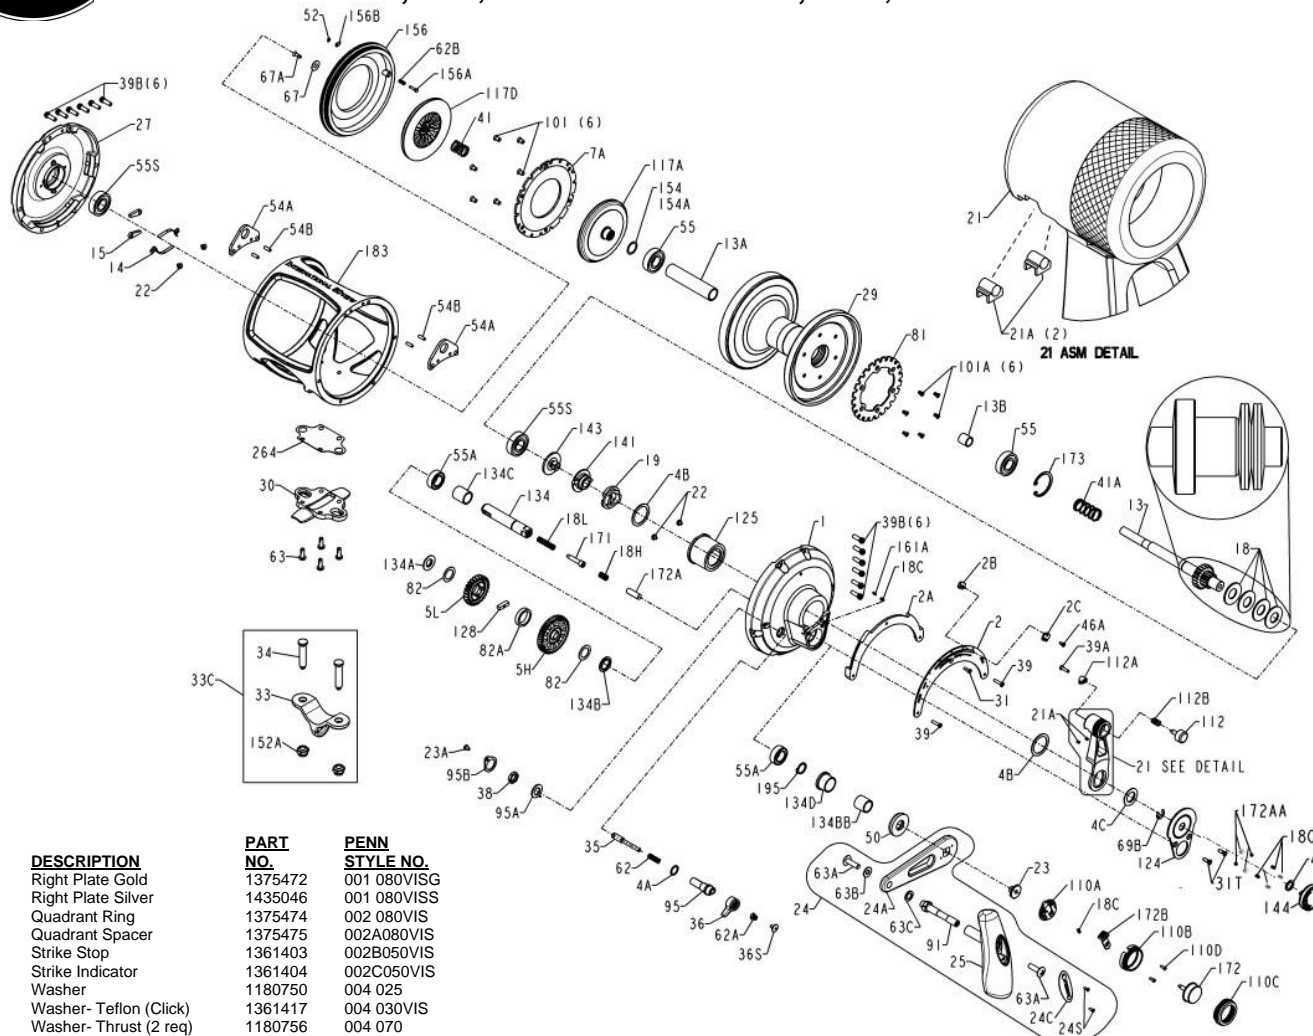

## KEY NO.

KEY NO.	DESCRIPTION
1	Right Plate Gold
1	Right Plate Silver
2	Quadrant Ring
2A	Quadrant Spacer
2B	Strike Stop
2C	Strike Indicator
4	Washer
4A	Washer- Teflon (Click)
4B	Washer- Thrust (2 req)
4C	Lever Spacing Bushing
5H	Main Gear- High Speed
5L	Main Gear- Low Speed
7A	Drag Washer- Metal
13	Pinion Gear
13A	Sleeve
13B	Sleeve
14	Dog Spring (2 req)
15	Dog (2 req)
18	Spring Washer (4 req)
18C	Spring (6 req)
18H	Shift Spring- Heavy
18L	Shift Spring- Light
19	Drag Cam
21	Drag Lever Asm Gold
21	Drag Lever Asm Silver
21A	Drag Lever Guide (2 req)

## PART NO.

PART NO.	PENN STYLE NO.
1375472	001 080VISG
1435046	001 080VISS
1375474	002 080VIS
1375475	002A080VIS
1361403	002B050VIS
1361404	002C050VIS
1180750	004 025
1361417	004 030VIS
1180756	004 070
1375476	004 080VIS
1375477	005 080VISHS
1375479	005 080VISLS
1191008	007A080VS
1375481	013 080VISW
1191126	013B080VSW
1181371	013B070
1181388	014 016S
1181425	015 050
1450279	018 080VIS
1181632	018C015KG
1361386	018H050VIS
1265003	018L30SLD2
1375482	019 080VIS
1375483	021 080VISG
1417132	021 080VISS
1361392	021A050VIS

## PART NO.

PART NO.	PENN STYLE NO.
1181912	022 109
1381351	023 130VIS
1191283	023L750
1419264	024 130VIS
1381353	024 130VIS-1
1361396	024C050VIS
1362971	024S050VIS
1361398	025 050VIS
1371615	027 080VISG
1435053	027 080VISS
1191534	029L080VSW
1436656	029 080VISWS
1375488	030 080VIS
1361407	031 050VIS
1182700	031T070
1182758	033 130ST
1473860	033C080VIS