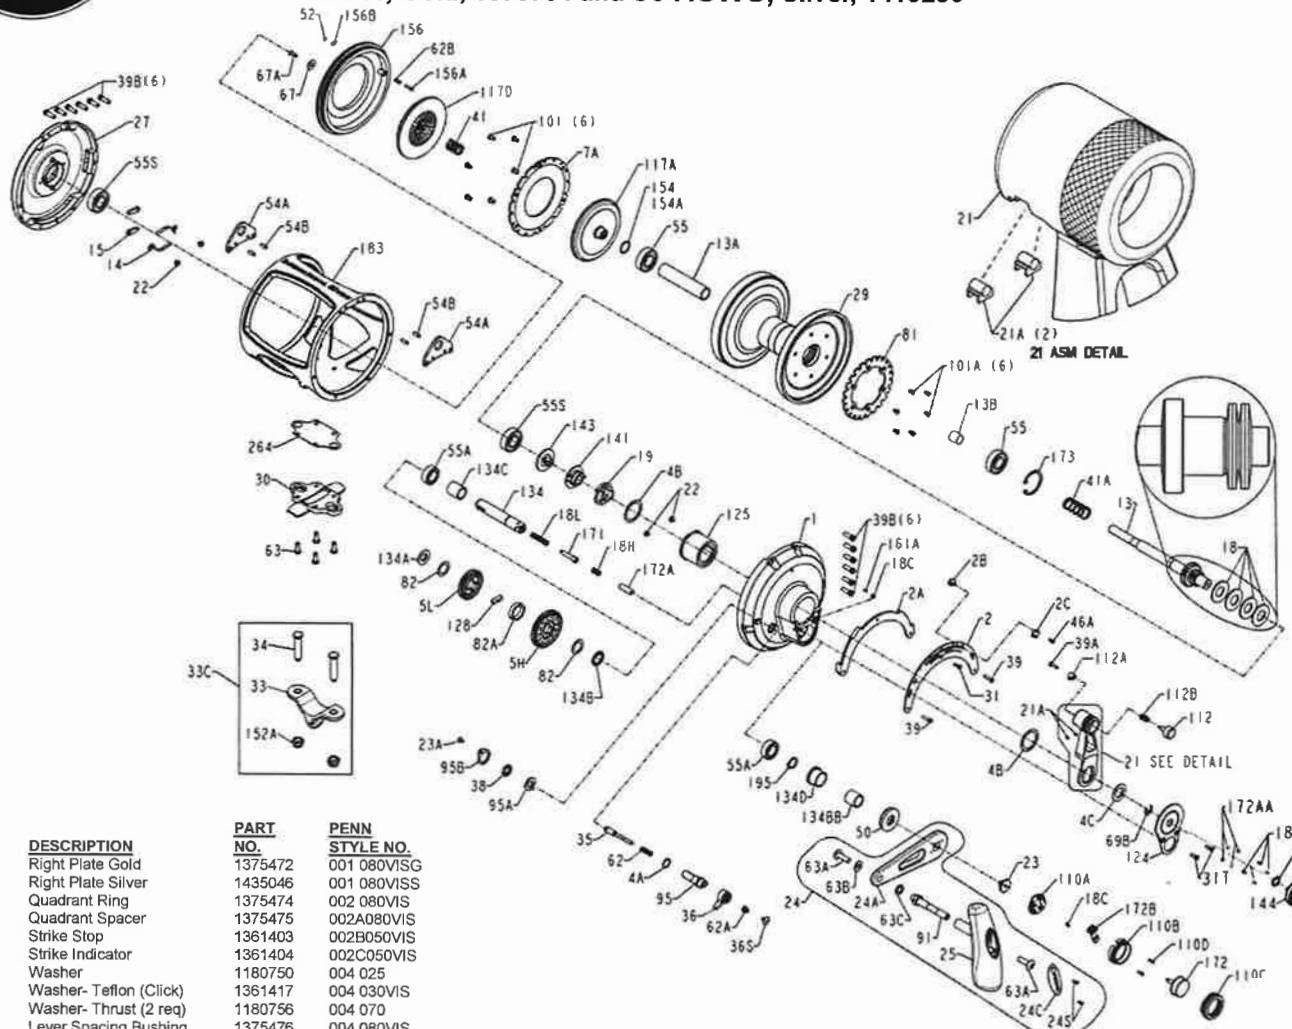

MODELS 80VISW, Gold, 1370784 and 80VISWS, Silver, 1419236

KEY NO.	DESCRIPTION	PART NO.	PENN STYLE NO.
1	Right Plate Gold	1375472	001 080VISG
1	Right Plate Silver	1435046	001 080VISS
2	Quadrant Ring	1375474	002 080VIS
2A	Quadrant Spacer	1375475	002A080VIS
2B	Strike Stop	1361403	002B050VIS
2C	Strike Indicator	1361404	002C050VIS
4	Washer	1180750	004 025
4A	Washer- Teflon (Click)	1361417	004 030VIS
4B	Washer- Thrust (2 req)	1180756	004 070
4C	Lever Spacing Bushing	1375476	004 080VIS
5H	Main Gear- High Speed	1375477	005 080VISHS
5L	Main Gear- Low Speed	1375479	005 080VISLS
7A	Drag Washer- Metal	1191008	007A080VS
13	Pinion Gear	1375481	013 080VISW
13A	Sleeve	1191126	013B080VSW
13B	Sleeve	1181371	013B070
14	Dog Spring (2 req)	1181388	014 016S
15	Dog (2 req)	1181425	015 050
18	Spring Washer (4 req)	1450279	018 080VIS
18C	Spring (6 req)	1181632	018C015KG
18H	Shift Spring- Heavy	1361386	018H050VIS
18L	Shift Spring- Light	1265003	018L30SLED2
19	Drag Cam	1375482	019 080VIS
21	Drag Lever Asm Gold	1375483	021 080VISG
21	Drag Lever Asm Silver	1417132	021 080VISS
21A	Drag Lever Guide (2 req)	1361392	021A050VIS

KEY NO.	DESCRIPTION	PART NO.	PENN STYLE NO.
22	Screw (4 req)	1181912	022 109
23	Screw Handle	1381351	023 130VIS
23A	Screw	1181953	023 750
24	Handle Assembly	1419264	024 130VIS
24A	Handle Arm	1381353	024 130VIS-1
24C	Knob Cap	1361396	024C050VIS
24S	Screw-Knob Cap (2 req)	1362971	024S050VIS
25	Molded Knob	1361398	025 050VIS
27	Left Side Plate Gold	1375486	027 080VISG
27	Left Side Plate Silver	1435053	027 080VISS
29	Spool Gold	1191534	029L080VSW
29	Spool Silver	1436656	029 080VISWS
30	Stand	1375488	030 080VIS
31	Screw- Center Quadrant	1361407	031 050VIS
31T	Screw (2 req)	1182700	031T070
33	Rod Clamp	1182758	033 130ST
33C	Rod Clamp Kit	1473860	033C080VIS