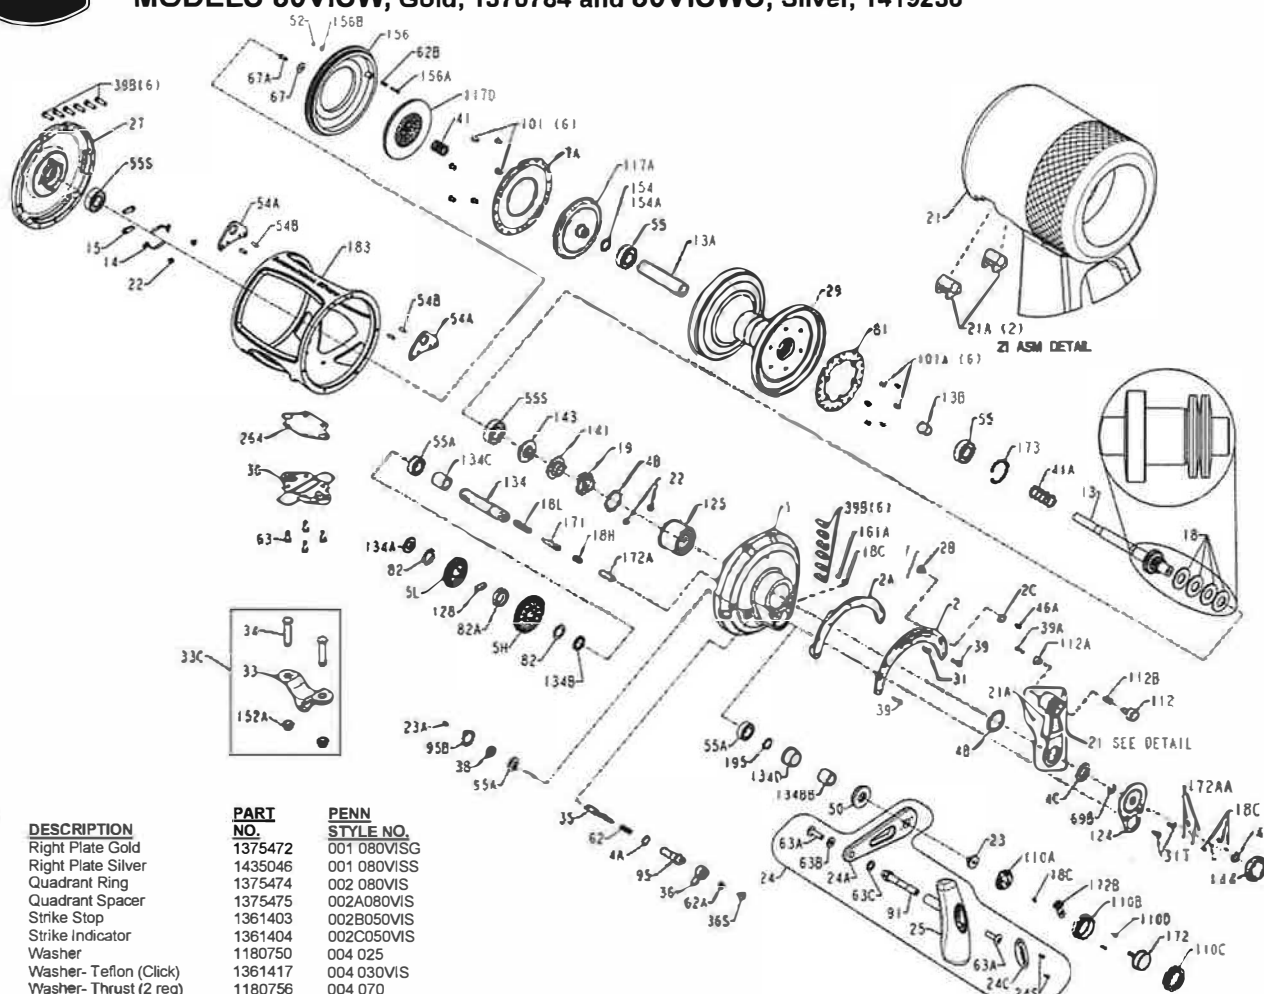

MODELS 80VISW, Gold, 1370784 and 80VISWS, Silver, 1419236

KEY NO.	DESCRIPTION	PART NO.	PENN STYLE NO.
22	Screw (4 req)	1181912	022 109
23	Screw Handle	1381351	023 130VIS
23A	Screw	1191283	023L750
24	Handle Assembly	1419264	024 130VIS
24A	Handle Arm	1381353	024 130VIS-1
24C	Knob Cap	1361396	024C050VIS
24S	Screw-Knob Cap (2 req)	1362971	024S050VIS
25	Molded Knob	1361398	025 050VIS
27	Left Side Plate Gold	1375486	027 080VISG
27	Left Side Plate Silver	1435053	027 080VISS
29	Spool Gold	1191534	029L080VSW
29	Spool Silver	1436656	029 080VISWS
30	Stand	1375488	030 080VIS
31	Screw- Center Quadrant	1361407	031 050VIS
31T	Screw (2 req)	1182700	031T070
33	Rod Clamp	1182758	033 130ST
33C	Rod Clamp Kit	1473860	033C080VIS

1418702 407-80VISW Rev 03 ECN 2356 2/24/20