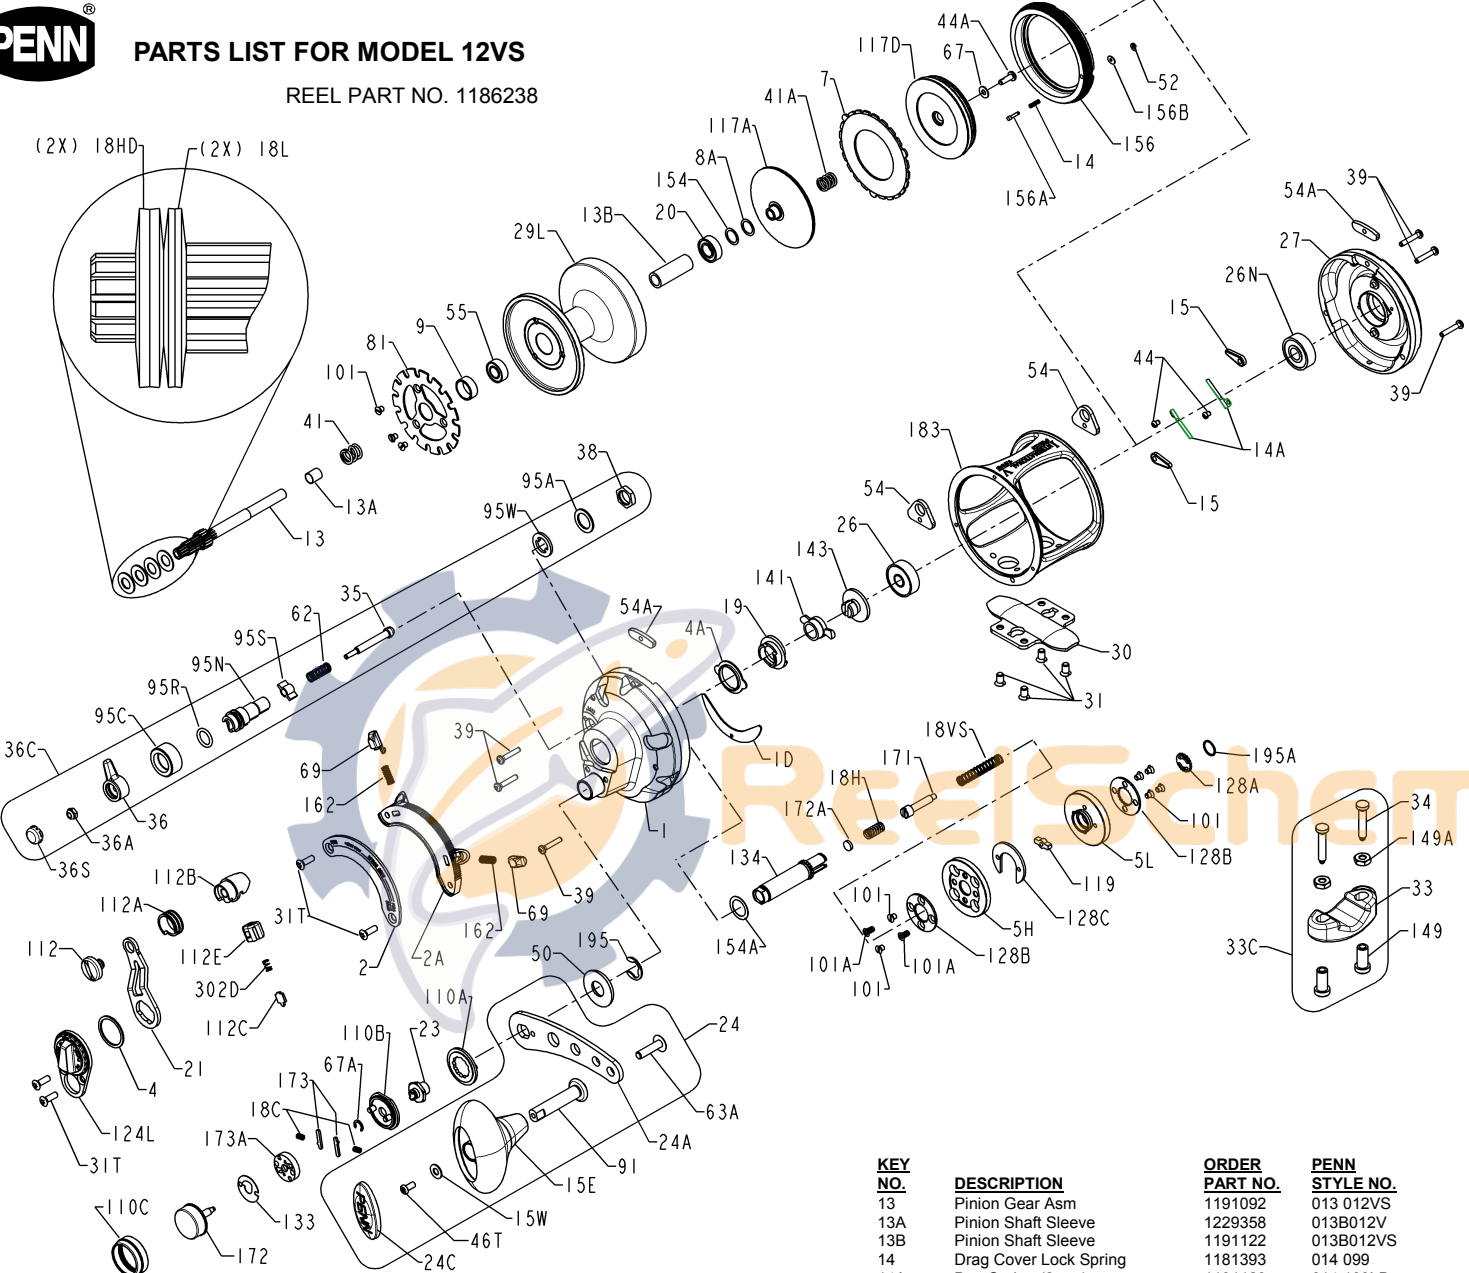

PARTS LIST FOR MODEL 12VS

REEL PART NO. 1186238

1231446
407-12VS Rev 3
E4083 2-1-12

KEY NO.	DESCRIPTION	ORDER PART NO.	PENN STYLE NO.
1	R S Plate Assembly	1190802	001 012VS
1D	Backing Plate	1228864	001D012VS
2	Quadrant Ring	1190881	002 012VS
2A	Quadrant Ratchet	1228900	002A012VS
4	Teflon Thrust Washer	1180748	004 012LT
4A	Cam Bushing	1180752	004 030VS
5H	Main Gear, High Speed	1190944	005 012VSHS
5L	Main Gear, Low Speed	1190945	005 012VSL
7	Drag Washer	1191001	007 012VS
8A	Shim (as required)	1229046	008ATS5-4
9	Spacing Sleeve	1229052	009 012VS

KEY NO.	DESCRIPTION	ORDER PART NO.	PENN STYLE NO.
13	Pinion Gear Asm	1191092	013 012VS
13A	Pinion Shaft Sleeve	1229358	013B012V
13B	Pinion Shaft Sleeve	1191122	013B012VS
14	Drag Cover Lock Spring	1181393	014 099
14A	Dog Spring (2 req)	1191129	014 100LD
15	Dog (2 req)	1192597	015 100LD
15E	Handle Knob	1229393	015ETS7
15W	Handle Washer	1229399	015WTS7
18C	Shift Button Spring (2 req)	1181632	018C015KG
18H	Shifter Spring, Short	1181634	018H030VS
18HD	Spring Washer (2 req)	1191215	018H300LD
18L	Spring Washer (2 req)	1191216	018L300LD
18VS	Shifter Spring, Long	1181637	018L030VS
19	Eccentric Cam	1191220	019 016VS
20	Ball Bearing	1233759	020L722
21	Drag Lever	1191265	021 012VS
23	Handle Screw	1229458	023 012VS
24	Handle Assembly	1229467	024 012VS
24A	Handle Blank	1233770	024 012VS-1
24C	Handle Knob Cap	1191337	024C320LD