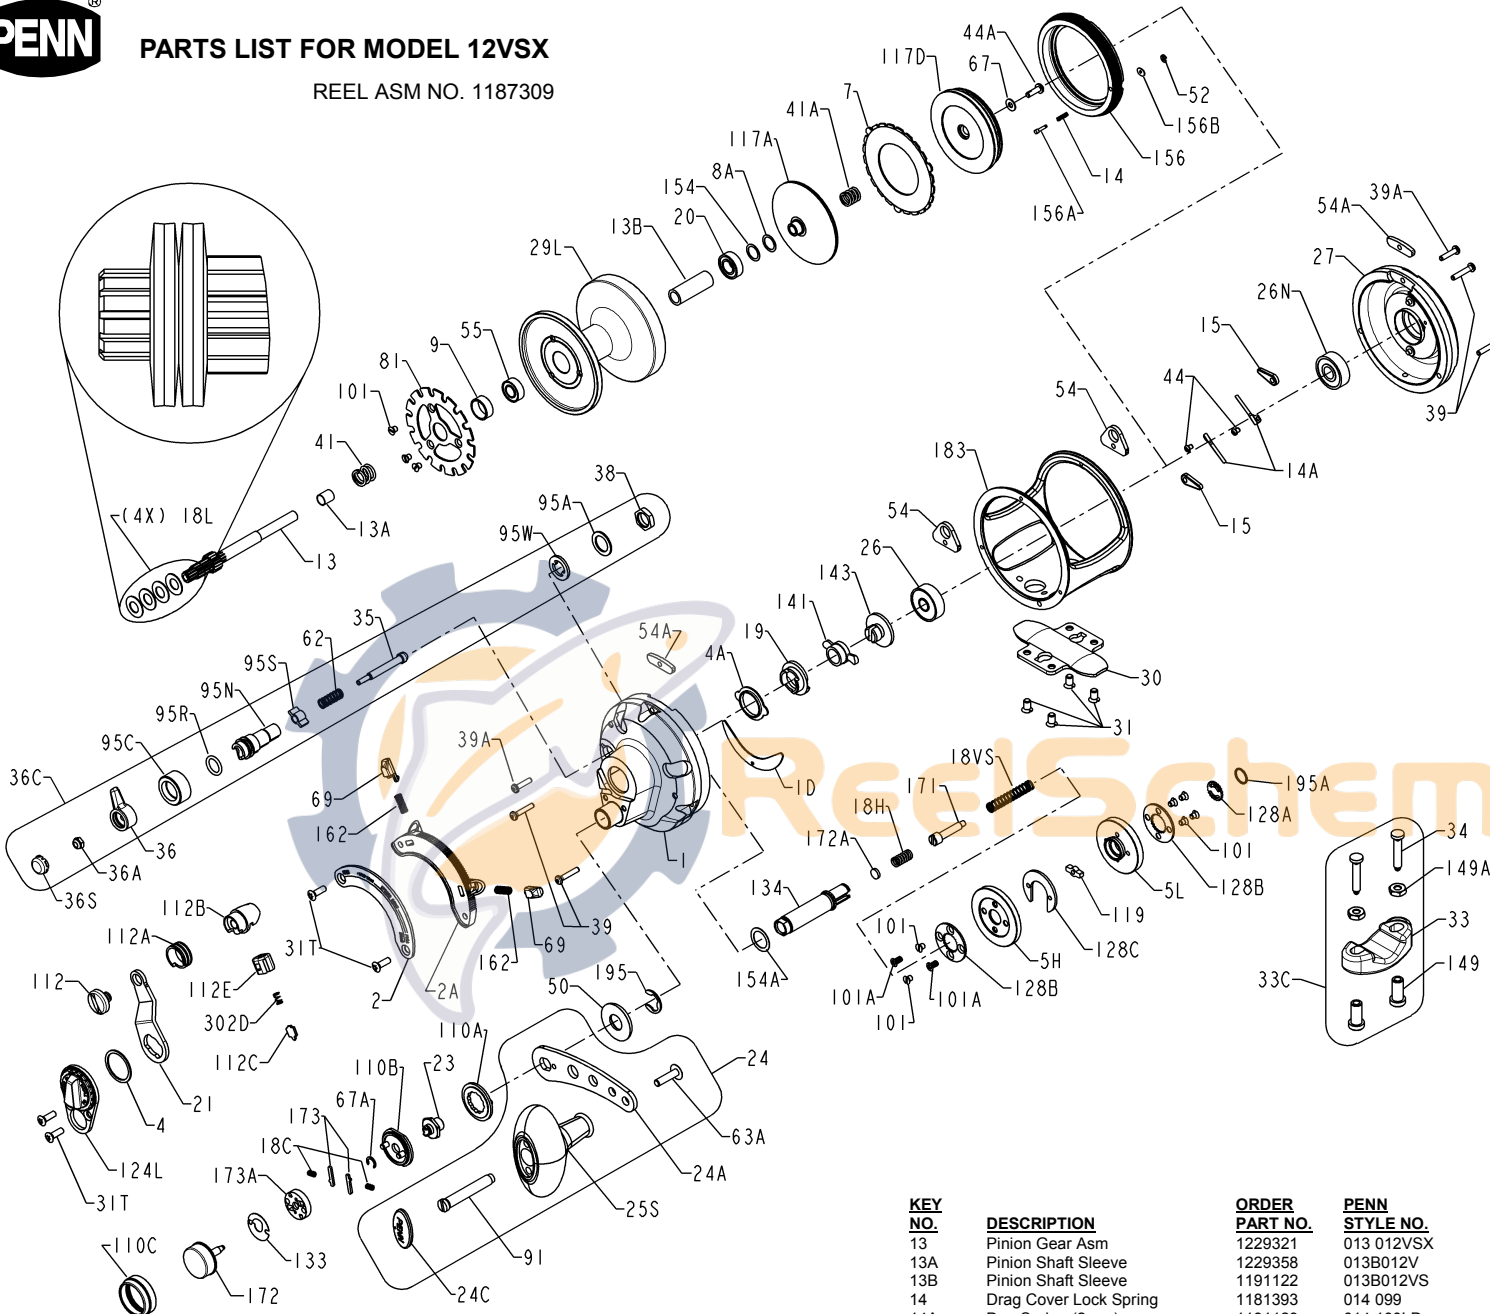

PARTS LIST FOR MODEL 12VSX

REEL ASM NO. 1187309

1231447
407-12VSX Rev 3 E4083 2-1-12

KEY NO.	DESCRIPTION	ORDER PART NO.	PENN STYLE NO.
1	R S Plate Assembly	1190802	001 012VS
1D	Backing Plate	1228864	001D012VS
2	Quadrant Ring	1190881	002 012VS
2A	Quadrant Ratchet	1228900	002A012VS
4	Teflon Thrust Washer	1180748	004 012LT
4A	Cam Bushing	1180752	004 030VS
5H	Main Gear, High Speed	1228985	005 012VSXHS
5L	Main Gear, Low Speed	1228986	005 012VSXLS
7	Drag Washer	1191001	007 012VS
8A	Shim (as required)	1229046	008ATS5-4
9	Spacing Sleeve	1229052	009 012VS

KEY NO.	DESCRIPTION	ORDER PART NO.	PENN STYLE NO.
13	Pinion Gear Asm	1229321	013 012VSX
13A	Pinion Shaft Sleeve	1229358	013B012V
13B	Pinion Shaft Sleeve	1191122	013B012VS
14	Drag Cover Lock Spring	1181393	014 099
14A	Dog Spring (2 req)	1191129	014 100LD
15	Dog (2 req)	1192597	015 100LD
18C	Shift Button Spring (2 req)	1181632	018C015KG
18H	Shifter Spring, Short	1181634	018H030VS
18VS	Shifter Spring, Long	1181637	018L030VS
19	Spring Washer (4 req)	1191215	018H300LD
20	Eccentric Cam	1191220	019 016VS
21	Ball Bearing	1233759	020L722
23	Drag Lever	1191265	021 012VS
24	Handle Screw	1229458	023 012VS
25	Handle Assembly	1229468	024 012VSX
24A	Handle Blank	1233770	024 012VS-1
24C	Handle Knob Cap	1182092	024C113HN
25S	Handle Knob	1207739	025S113HN