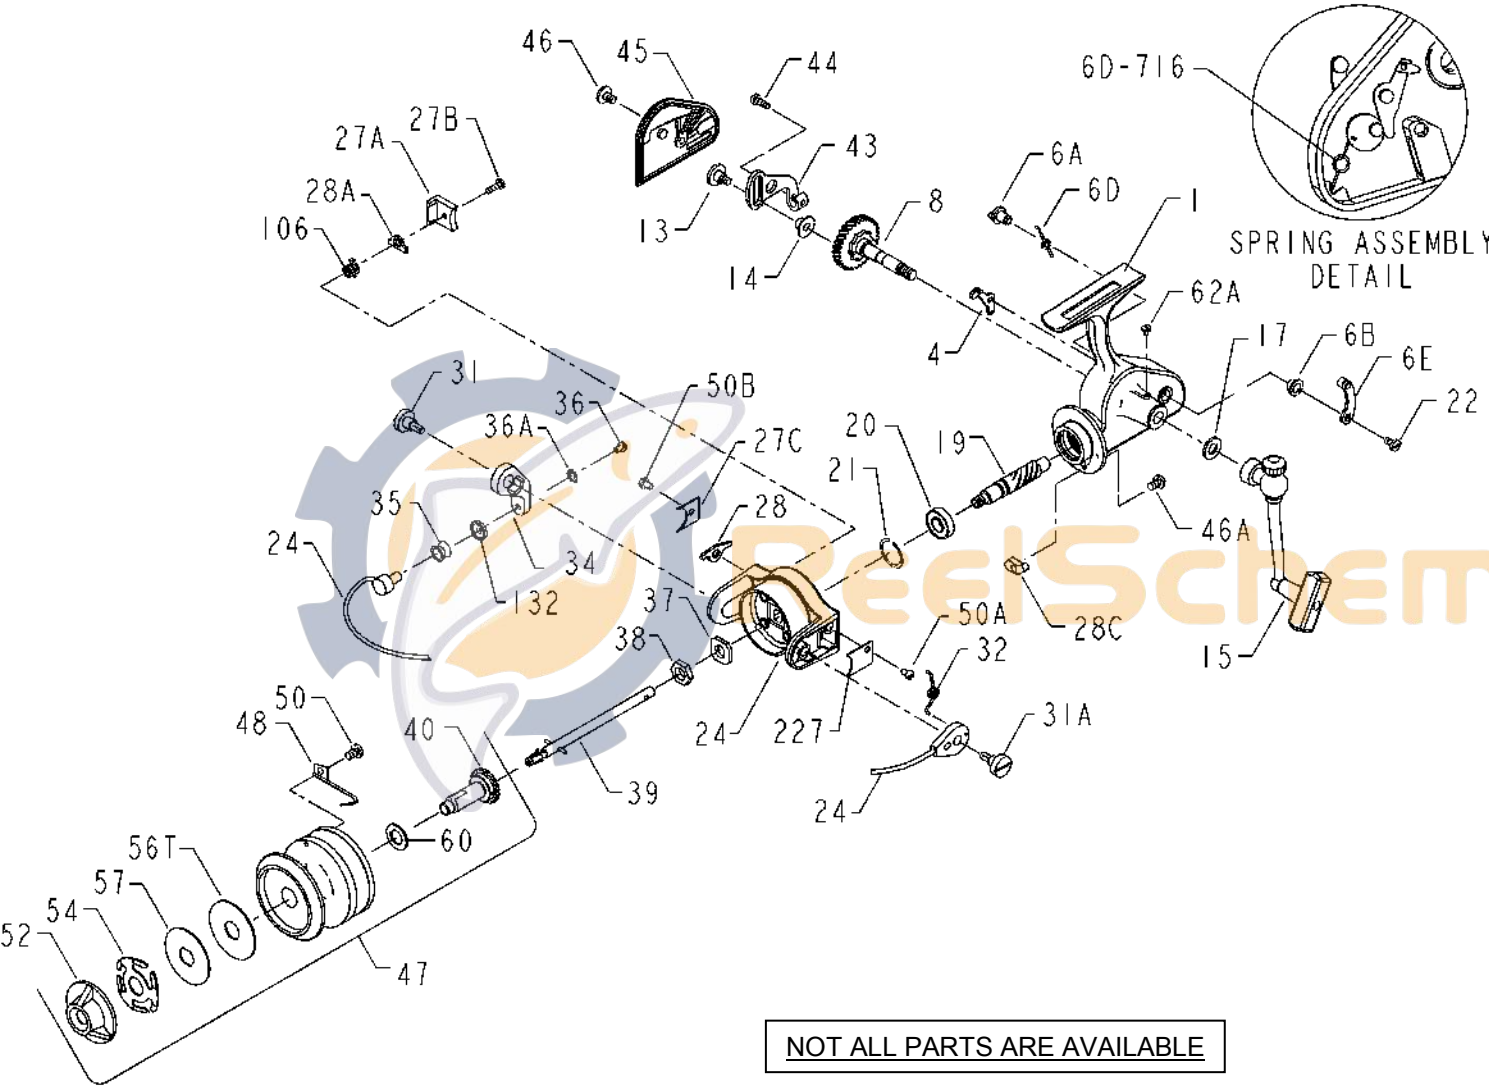

**PENN** PARTS LIST FOR MODELS 420SS AND 430SS

KEY NO.	Penn STYLE NO.	ORDER PART NO.	DESCRIPTION
1	001 420	1180505	Housing (420)
1	001 430	1180508	Housing (430)
4	004 420	1180776	Dog
6A	006A716	1180957	Eccentric
6B	006B700Z	1180965	Eccentric Liner
6D	006D716	1180978	Eccentric Spring
6E	006E716	1180986	Eccentric Lever
7	007 716	1181022	Pinion Bushing
8	008 420	1181081	Main Gear Shaft
13	013 716	1181355	Crosswind Screw
14	014 716	1181410	Crosswind Roller
15	015 716Z	N/A	Handle Asm (420)
15	015 714Z	N/A	Handle Asm (430)
17	017 716	1181602	Handle Washer
19	019 716	1181711	Pinion Gear
20	020 722	1181792	Ball Bearing
21	021 722	1181879	Bearing Retainer
22	022 109	1181912	Eccentric Screw
24	024 420	1182032	Bail Wire (420)
24	024 430	1186576	Bail Wire (430)
27	027 420	1182235	Rotor Cup
27A	027A420	1182318	Bail Trip Cover
27B	027B420	1182338	Cover Screw
27C	027C420	N/A	Trip Lever Cover
28	028 420	1182393	Trip Lever
28A	028A450	1182427	Cam Lever
28C	028C420	1182449	Trip Cam
31	031 420	1182668	Bail Arm Screw
31A	031A420	1182687	Bail Cam Screw
32	032 420	1182725	Bail Spring
34	034 420	1182818	Bail Arm
35	035 420	1182926	Liner Roller
36	036 420	1183006	Bail Stud Screw
36A	036A750	1183032	Lock Washer
37	037 420	1183076	Rotor Washer
38	038 720	1183158	Rotor Cup Nut
39	039 420	1183214	Spool Shaft Asm
40	040 716	1183283	Spool Sleeve Asm
43	043 716	1183403	Crosswind Arm
44	044 716	1183460	Screw
45	045 420	1183501	Housing Cover
46	046 716	1183574	Cover Screw
46A	046A704	1183586	Plate Screw
47	047 420	1183631	Spool Asm (420)
47	047 430	1183634	Spool Asm (430)
48	048 420	1183706	Click Spring (420)
48	048 430	1183707	Click Spring (430)
50	050 420	1183764	Spring Screw
50A	050 712	1183766	Cover Screw
50B	050 716	1183767	Cover Screw
52	052 716	1183835	Drag Knob (420)
52	052 714	1183834	Drag Knob (430)
54	054 716	1183764	Drag Spring (420)
54	054 714	1183863	Drag Spring (430)
56T	056T716	1183921	Drag Washer (420)
56T	056T714	1183920	Drag Washer (430)
57	057 716	1183939	Keyed Washer (420)
57	057 430	1183931	Keyed Washer (430)
60	060 716	1184006	Drag Washer
62A	062A716	1184034	Oiler Screw
106	106 450	1184431	Lever Spring
132	132 420	1184585	Roller Washer
227	227 420	1185043	Bail Spring Cover
		N/A	NOT AVAILABLE