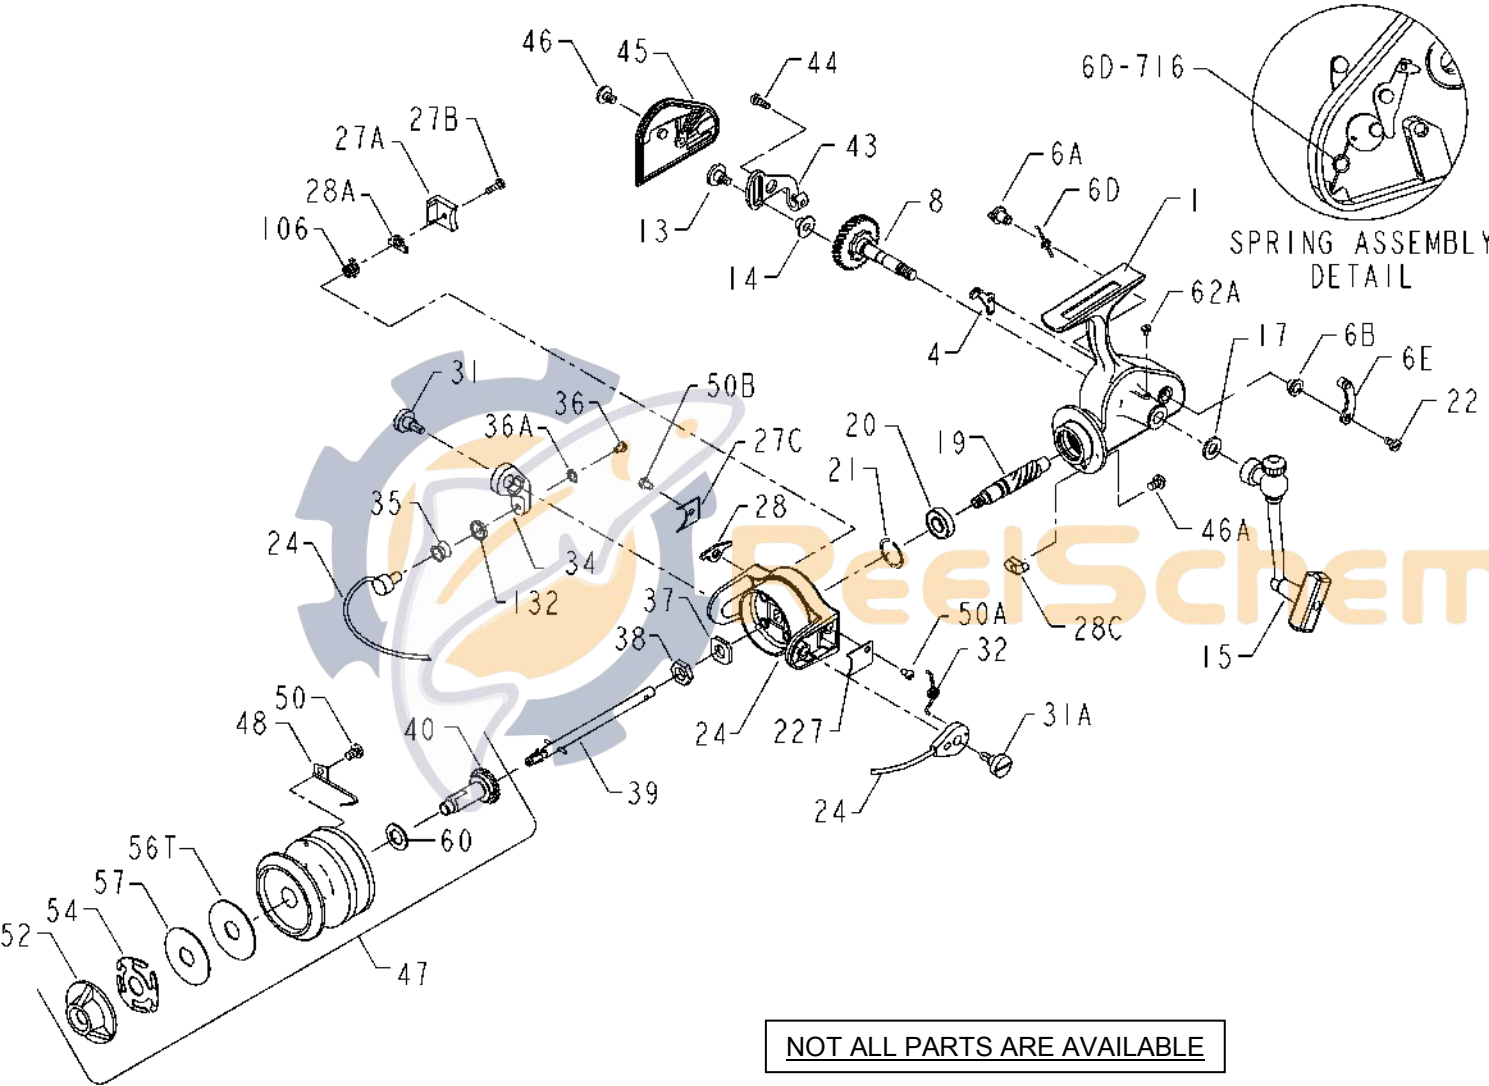

**PENN** PARTS LIST FOR MODELS 420SS AND 430SS

NOT ALL PARTS ARE AVAILABLE

KEY NO.	Penn STYLE NO.	ORDER PART NO.	DESCRIPTION
1	001 420	1180505	Housing (420)
1	001 430	1180508	Housing (430)
4	004 420	1180776	Dog
6A	006A716	1180957	Eccentric
6B	006B700Z	1180965	Eccentric Liner
6D	006D716	1180978	Eccentric Spring
6E	006E716	1180986	Eccentric Lever
7	007 716	1181022	Pinion Bushing
8	008 420	1181081	Main Gear Shaft
13	013 716	1181355	Crosswind Screw
14	014 716	1181410	Crosswind Roller
15	015 716Z	N/A	Handle Asm (420)
15	015 714Z	N/A	Handle Asm (430)
17	017 716	1181602	Handle Washer
19	019 716	1181711	Pinion Gear
20	020 722	1181792	Ball Bearing
21	021 722	1181879	Bearing Retainer
22	022 109	1181912	Eccentric Screw
24	024 420	1182032	Bail Wire (420)
24	024 430	1186576	Bail Wire (430)
27	027 420	1182235	Rotor Cup
27A	027A420	1182318	Bail Trip Cover
27B	027B420	1182338	Cover Screw
27C	027C420	N/A	Trip Lever Cover
28	028 420	1182393	Trip Lever
28A	028A450	1182427	Cam Lever
28C	028C420	1182449	Trip Cam
31	031 420	1182668	Bail Arm Screw
31A	031A420	1182687	Bail Cam Screw
32	032 420	1182725	Bail Spring
34	034 420	1182818	Bail Arm
35	035 420	1182926	Liner Roller
36	036 420	1183006	Bail Stud Screw
36A	036A750	1183032	Lock Washer
37	037 420	1183076	Rotor Washer
38	038 720	1183158	Rotor Cup Nut
39	039 420	1183214	Spool Shaft Asm
40	040 716	1183283	Spool Sleeve Asm
43	043 716	1183403	Crosswind Arm
44	044 716	1183460	Screw
45	045 420	1183501	Housing Cover
46	046 716	1183574	Cover Screw
46A	046A704	1183586	Plate Screw
47	047 420	1183631	Spool Asm (420)
47	047 430	1183634	Spool Asm (430)
48	048 420	1183706	Click Spring (420)
48	048 430	1183707	Click Spring (430)
50	050 420	1183764	Spring Screw
50A	050 712	1183766	Cover Screw
50B	050 716	1183767	Cover Screw
52	052 716	1183835	Drag Knob (420)
52	052 714	1183834	Drag Knob (430)
54	054 716	1183764	Drag Spring (420)
54	054 714	1183863	Drag Spring (430)
56T	056T716	1183921	Drag Washer (420)
56T	056T714	1183920	Drag Washer (430)
57	057 716	1183939	Keyed Washer (420)
57	057 430	1183931	Keyed Washer (430)
60	060 716	1184006	Drag Washer
62A	062A716	1184034	Oiler Screw
106	106 450	1184431	Lever Spring
132	132 420	1184585	Roller Washer
227	227 420	1185043	Bail Spring Cover
		N/A	NOT AVAILABLE