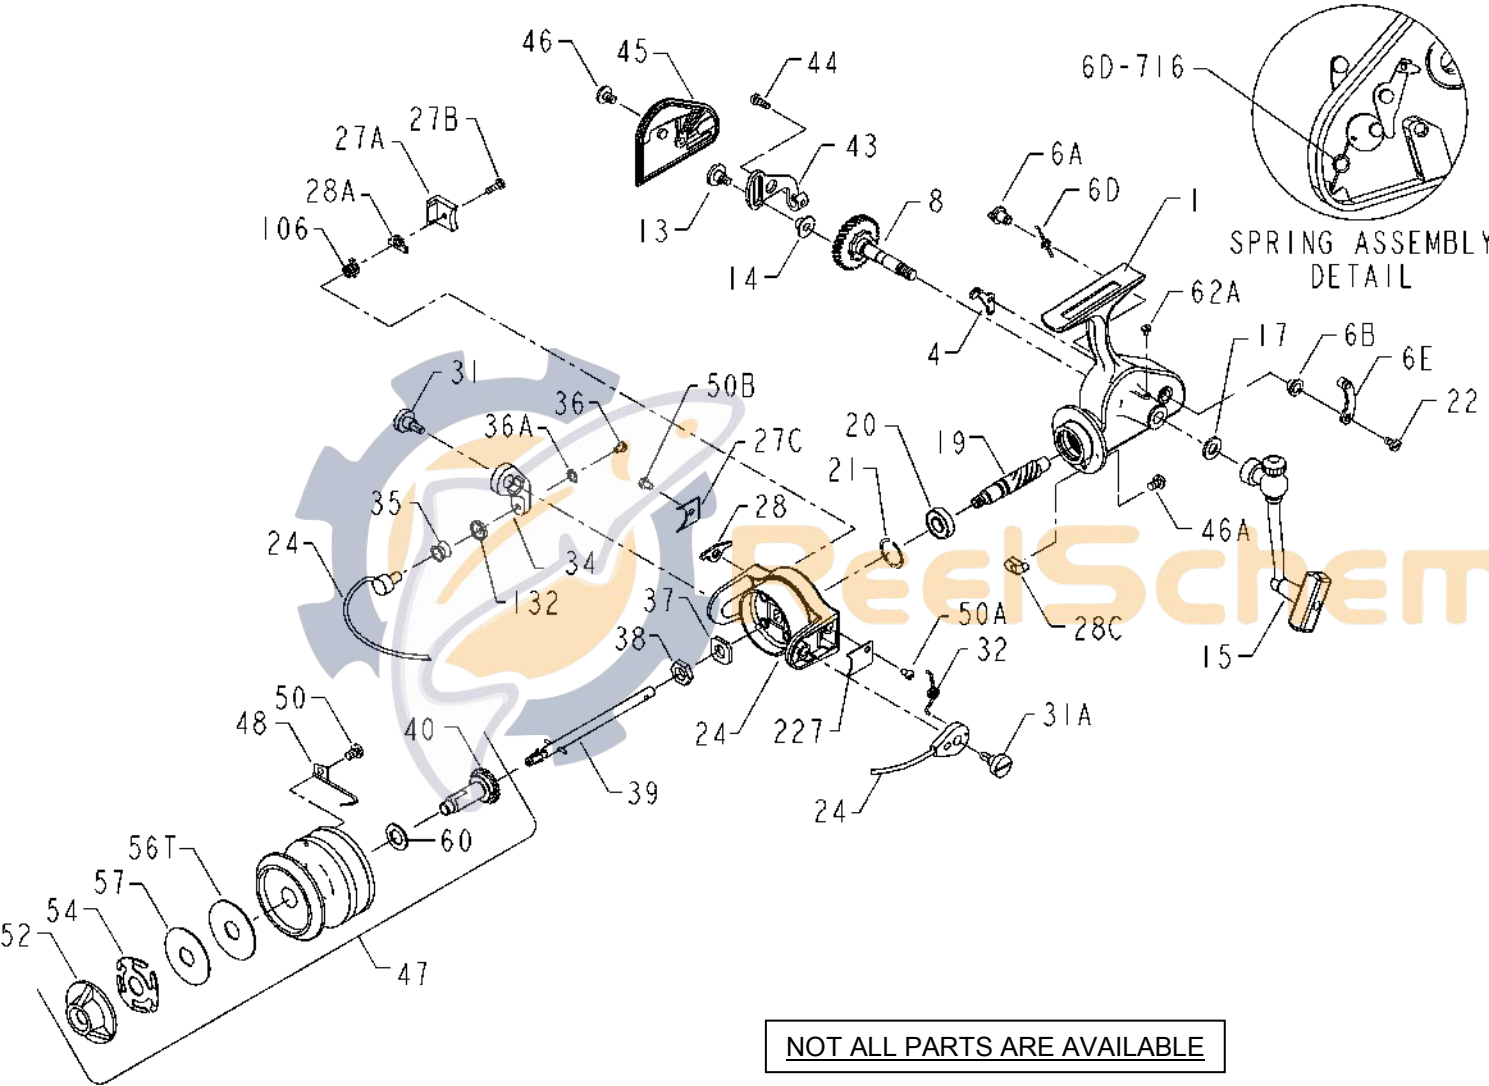

PENN PARTS LIST FOR MODELS 420SS AND 430SS

NOT ALL PARTS ARE AVAILABLE

KEY NO.	Penn STYLE NO.	ORDER PART NO.	DESCRIPTION
1	001 420	1180505	Housing (420)
1	001 430	1180508	Housing (430)
4	004 420	1180776	Dog
6A	006A716	1180957	Eccentric
6B	006B700Z	1180965	Eccentric Liner
6D	006D716	1180978	Eccentric Spring
6E	006E716	1180986	Eccentric Lever
7	007 716	1181022	Pinion Bushing
8	008 420	1181081	Main Gear Shaft
13	013 716	1181355	Crosswind Screw
14	014 716	1181410	Crosswind Roller
15	015 716Z	N/A	Handle Asm (420)
15	015 714Z	N/A	Handle Asm (430)
17	017 716	1181602	Handle Washer
19	019 716	1181711	Pinion Gear
20	020 722	1181792	Ball Bearing
21	021 722	1181879	Bearing Retainer
22	022 109	1181912	Eccentric Screw
24	024 420	1182032	Bail Wire (420)
24	024 430	1186576	Bail Wire (430)
27	027 420	1182235	Rotor Cup
27A	027A420	1182318	Bail Trip Cover
27B	027B420	1182338	Cover Screw
27C	027C420	N/A	Trip Lever Cover
28	028 420	1182393	Trip Lever
28A	028A450	1182427	Cam Lever
28C	028C420	1182449	Trip Cam
31	031 420	1182668	Bail Arm Screw
31A	031A420	1182687	Bail Cam Screw
32	032 420	1182725	Bail Spring
34	034 420	1182818	Bail Arm
35	035 420	1182926	Liner Roller
36	036 420	1183006	Bail Stud Screw
36A	036A750	1183032	Lock Washer
37	037 420	1183076	Rotor Washer
38	038 720	1183158	Rotor Cup Nut
39	039 420	1183214	Spool Shaft Asm
40	040 716	1183283	Spool Sleeve Asm
43	043 716	1183403	Crosswind Arm
44	044 716	1183460	Screw
45	045 420	1183501	Housing Cover
46	046 716	1183574	Cover Screw
46A	046A704	1183586	Plate Screw
47	047 420	1183631	Spool Asm (420)
47	047 430	1183634	Spool Asm (430)
48	048 420	1183706	Click Spring (420)
48	048 430	1183707	Click Spring (430)
50	050 420	1183764	Spring Screw
50A	050 712	1183766	Cover Screw
50B	050 716	1183767	Cover Screw
52	052 716	1183835	Drag Knob (420)
52	052 714	1183834	Drag Knob (430)
54	054 716	1183764	Drag Spring (420)
54	054 714	1183863	Drag Spring (430)
56T	056T716	1183921	Drag Washer (420)
56T	056T714	1183920	Drag Washer (430)
57	057 716	1183939	Keyed Washer (420)
57	057 430	1183931	Keyed Washer (430)
60	060 716	1184006	Drag Washer
62A	062A716	1184034	Oiler Screw
106	106 450	1184431	Lever Spring
132	132 420	1184585	Roller Washer
227	227 420	1185043	Bail Spring Cover
		N/A	NOT AVAILABLE