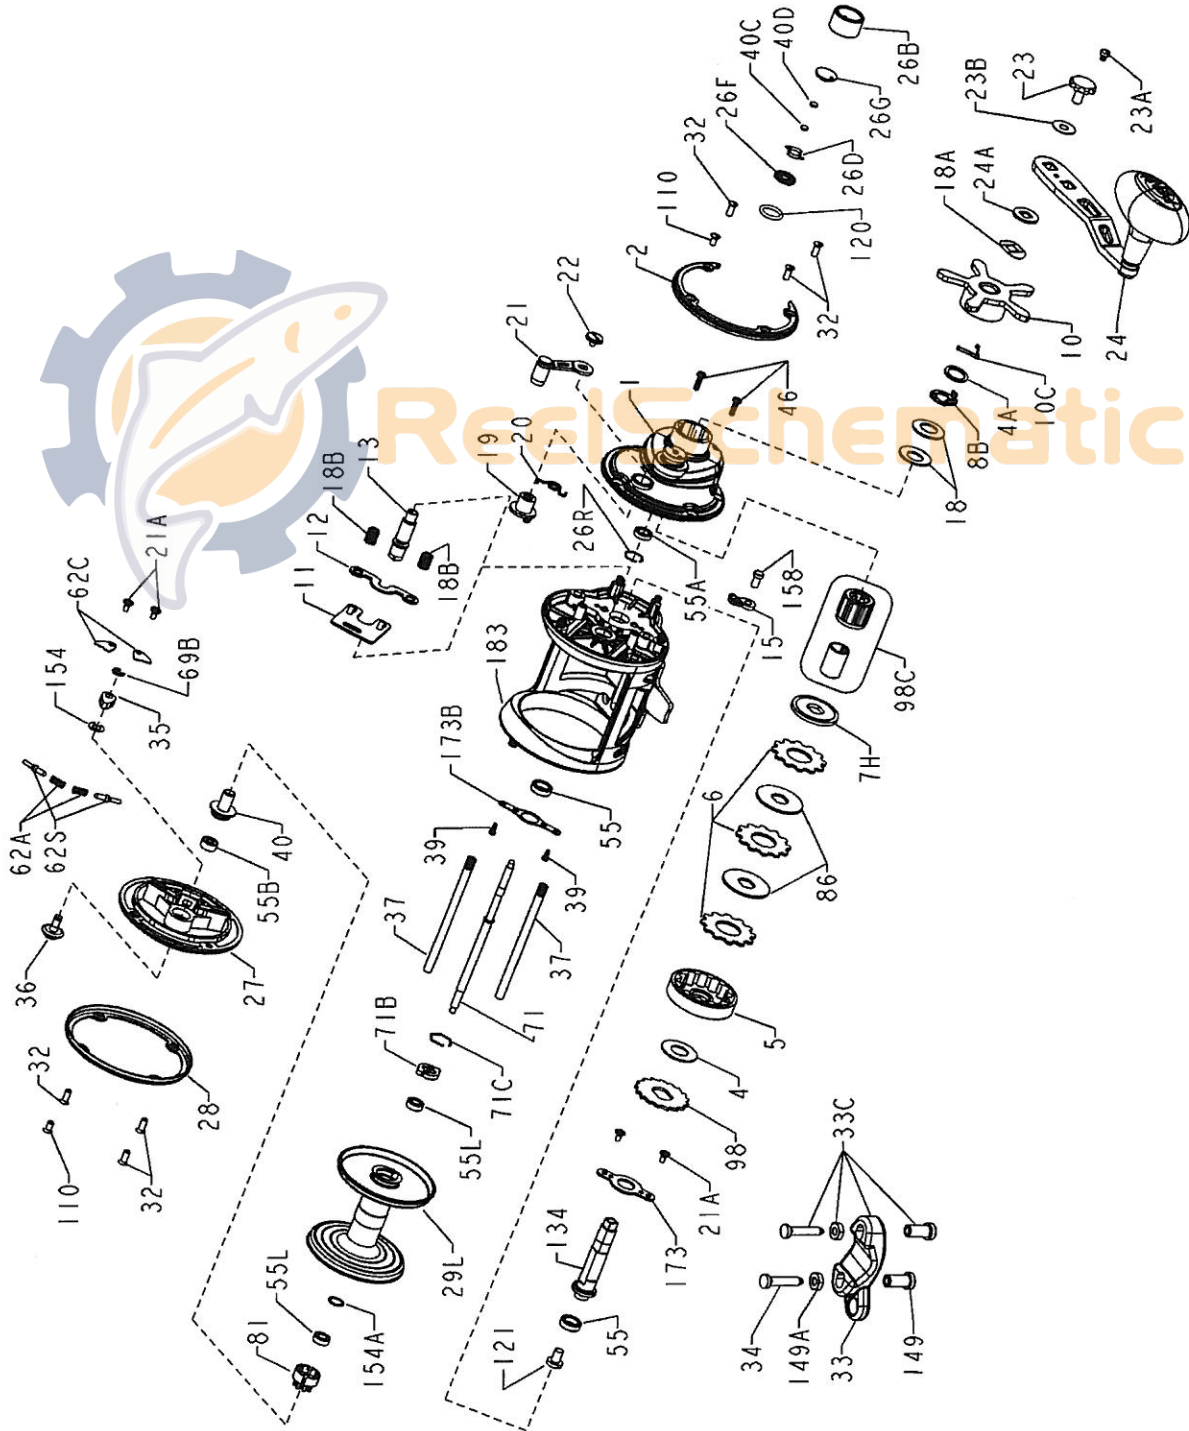

PARTS LIST FOR MODELS SQL25N, SQL30 and SQL40

REELASM NOs. 1238643 (SQL25N) & 1238644 (SQL30) & 1238645 (SQL40)