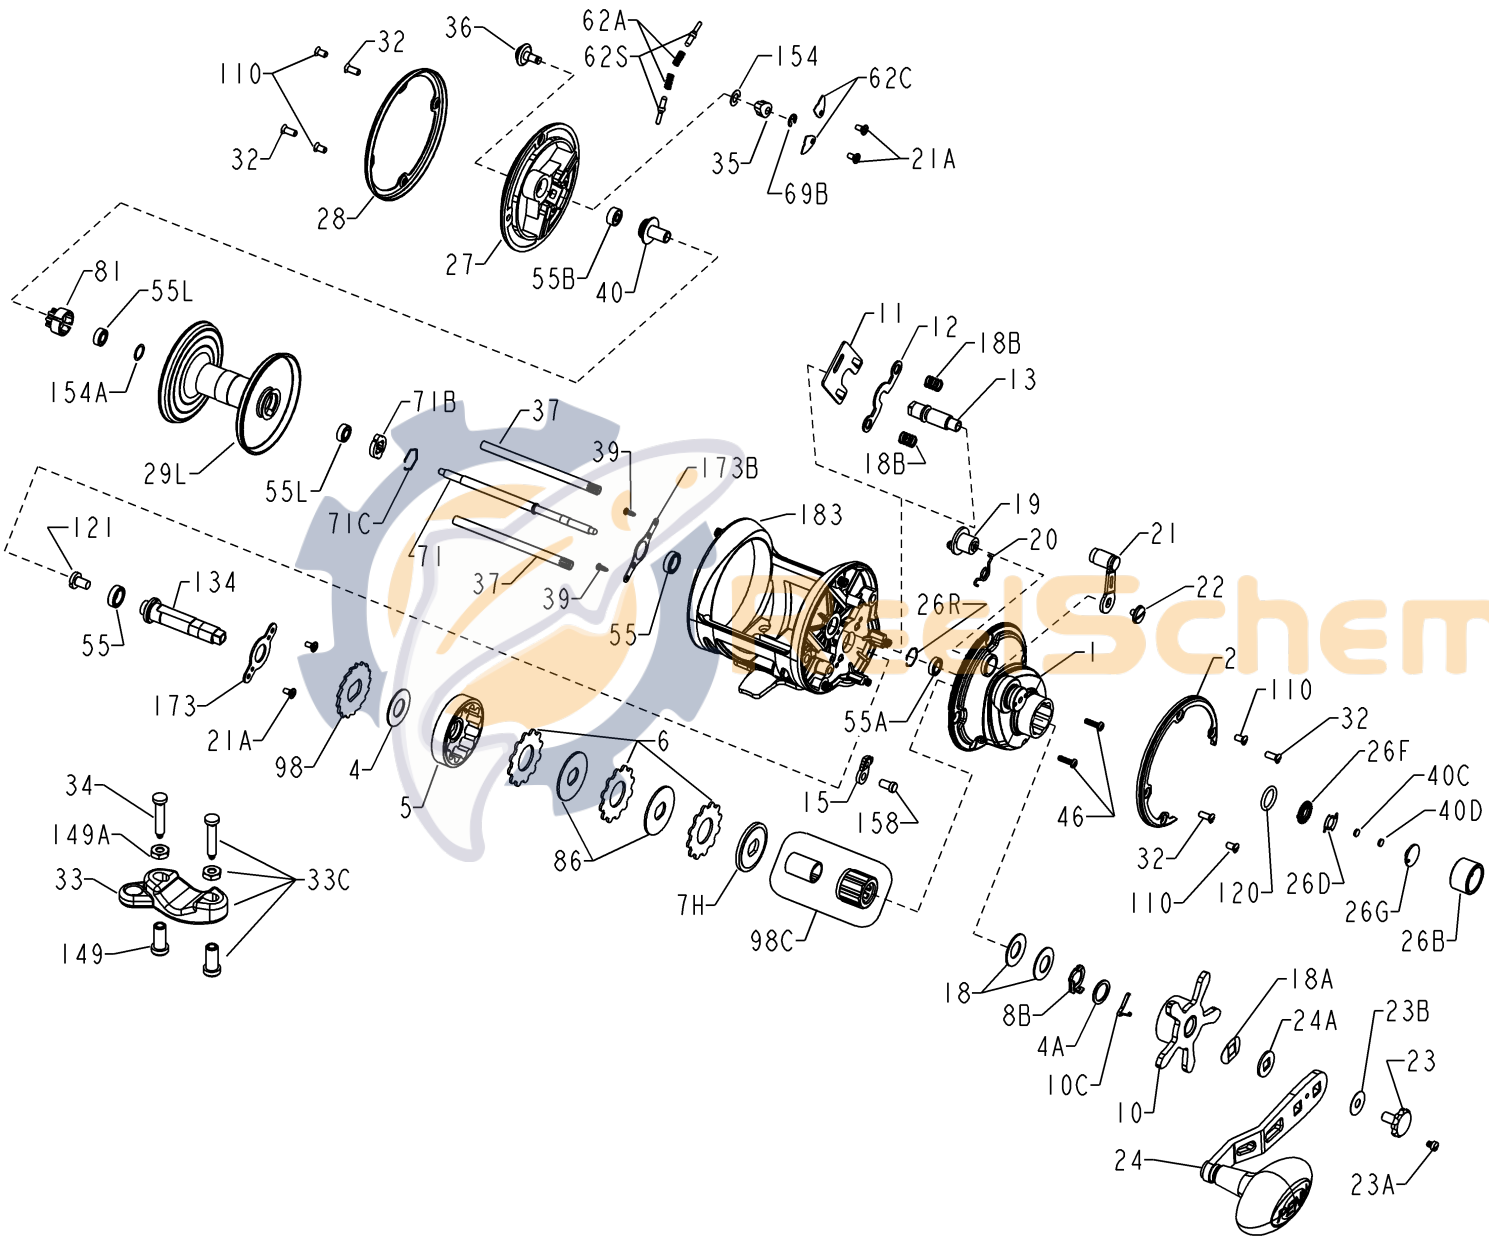

PARTS LIST FOR MODELS SQL25N, SQL30 and SQL40

REEL ASM NOs. 1238643 (SQL25N) & 1238644 (SQL30) & 1238645 (SQL40)

PENN NO.	ORDERING PART NO.	PENN STYLE NO.	DESCRIPTION
1	1276610	1-SQLSD	Right Side Plate
2	1276611	2-SQLSD	Ring, Right Side Plate
4	1180755	4-60	Washer, Graphite, LG
4A	1180770	4-300T	Washer, Graphite, SM
5	1276612	5-SQLSD	Main Gear
6	1237037	6-TRQ40	Washer, Tab Drag (3 Req)
7H	1276613	7H-SQLSD	Heavy Metal Drag Washer
8B	1214525	8-525MAG2	Spring Retainer
10	1214526	10-525MAG2	Drag Star
10C	1214527	10C-525MAG2	Detent Spring
11	1276614	11-SQLSD	Eccentric Jack
12	1214649	12-525MAG2	Pinion Yoke
13	1276615	13-SQLSD	Pinion
15	1229374	15-TRQ40	Dog Asm
18	1214651	18-525MAG2	Spring Washer (2 Req)
18B	1181624	18-525	Spring (2 Req)
18A	1188714	18A-20	Keyed Spring Washer
19	1276616	19-SQLSD	Eccentric
20	1181785	20-525	Spring
21	1276617	21-SQLSD	Eccentric Lever
21A	1214652	21A-420G	Screw (4 Req)
22	1214705	22-525MAG2	Eccentric Screw
23	1208117	23-FTH20LW	Handle Screw
23A	1188717	23A-20	Handle Lock Screw
23B	1207784	23B-20	Handle Screw Washer
24	1276618	24-SQLSD	Handle Assembly
24A	1188715	24A-20	Handle Thrust Washer
26B	1214706	26B-525MAG2	Cap, Tension Control
26D	1125769	26D-525MAG2	Click Spring
26F	1125768	26F-525MAG2	Click Plate "Inner"
26G	1125772	26G-525MAG2	Click Plate "Outer"
26R	1214654	26R-525MAG2	Retaining Ring
27	1276619	27-SQL25N	Plate, Left Side (SQL25N)
27	1276620	27-SQL30	Plate, Left Side (SQL30)
27	1276621	27-SQL40	Plate, Left Side (SQL40)
28	1276622	28-SQLSD	Ring, Left Side
29L	1276623	29L-SQL25N	Spool (SQL25N)
29L	1276624	29L-SQL30	Spool (SQL30)
29L	1276625	29L-SQL40	Spool (SQL40)
32	1182722	32-310	Screw (4 Req)
33	1182754	33-113	Rod Clamp
33C	1276626	33C-SQLSD	Kit, Rod Clamp
34	1182788	34-45	Screw (2 Req)
35	1214660	35-525MAG2	Tongue, Click
36	1214661	36-525MAG2	Button, Click
37	1276627	37-SQL25N	Post, Frame(SQL25N)(2 Req)
37	1276628	37-SQL30	Post, Frame(SQL30) (2 Req)
37	1276629	37-SQL40	Post, Frame(SQL40) (2 Req)
39	1183220	39-525	Screw (2 Req)
40	1214664	40-525MAG2	Bushing, Left Side Spindle
40C	1208115	40C-525MAG2	Washer, Metal Thrust
40D	1125771	40D-525MAG2	Washer, Rubber Thrust
46	1183567	46-4300	Screw (2 Req)
55	1214665	55-525MAG2	Bearing, Ball (2 Req)
55A	1214666	55A-525MAG2	Bearing, Ball
55B	1183880	55-113H	Bearing, Ball
55L	1192031	55L-965	Bearing, Ball (2 Req)
62A	1184033	62A-310	Spring (2 Req)
62S	1192075	62S-310	Pin, Click (2 Req)
62C	1184041	62C-321LH	Cover, Click Spring (2 Req)
69B	1184129	69B-600	Ring, Retaining
71	1276630	71-SQL25N	Spindle (SQL25N)
71	1276631	71-SQL30	Spindle (SQL30)
71	1276632	71-SQL40	Spindle (SQL40)
71B	1230226	71B-TRQ40	Spool Driver
71C	1230227	71C-TRQ40	Retaining Ring
81	1184210	81-525MAG	Ratchet, Click
86	1184251	86-49L	Washer, Key (2 Req)
98	1230412	98-TRQ40	Ratchet, Anti Reverse
98C	1216190	98C-525MAG2	Clutch/Sleeve Assembly
110	1184436	110-50	Screw (4 Req)
120	1184522	120-113H	O-Ring
121	1276633	121-SQLSD	Screw
134	1276634	134-SQLSD	Stud, Gear
149	1184702	149-45	Nut, Rod Clamp (2 Req)
149A	1184706	149-200	Nut, Hex (2 Req)
154	1184721	154-117	Shim, Click
154A	1276694	154-SQLSD	Shim, Spool
158	1276695	158-SQLSD	Dog Pin
173	1214677	173-525MAG2	Retainer, Bearing
173B	1214678	173B-525MAG2	Retainer, Bearing
183	1276635	183-SQL25N	Frame (SQL25N)
183	1276636	183-SQL30	Frame (SQL30)
183	1276637	183-SQL40	Frame (SQL40)