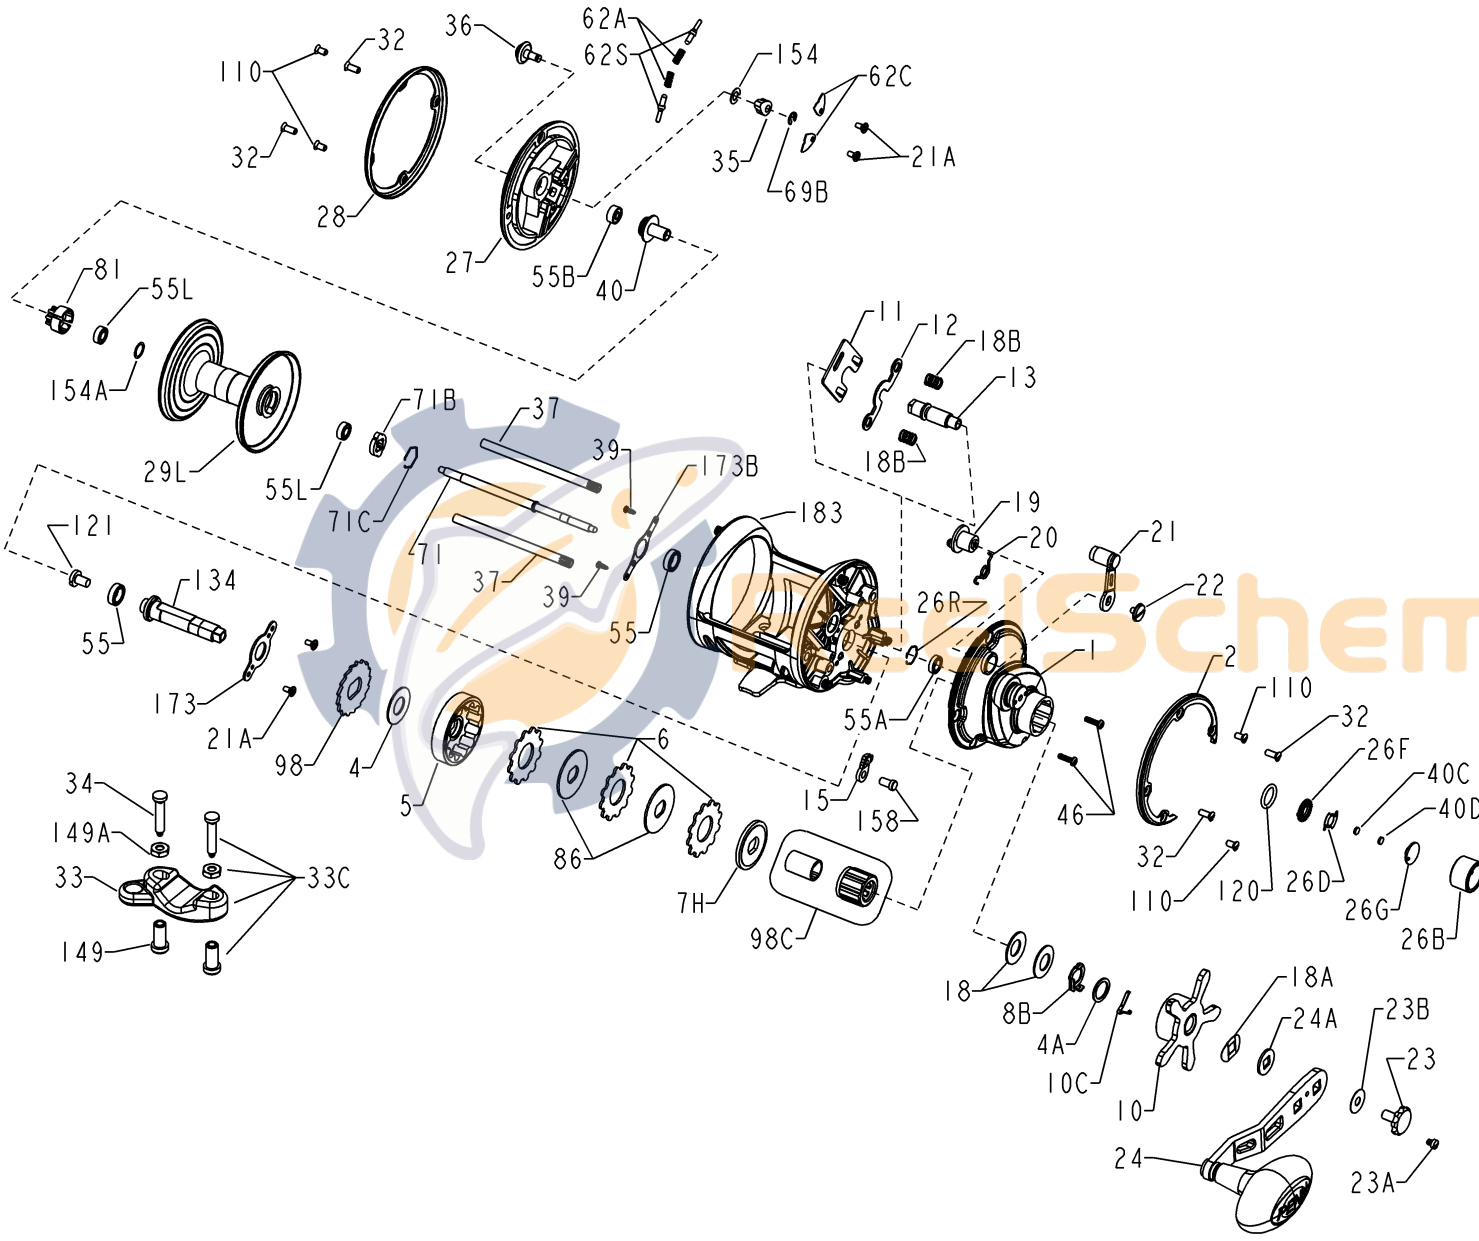

# PARTS LIST FOR MODELS SQL25N, SQL30 and SQL40

REEL ASM NOs. 1238643 (SQL25N) & 1238644 (SQL30) & 1238645 (SQL40)

PENN NO.	ORDERING PART NO.	PENN STYLE NO.	DESCRIPTION
1	1276610	1-SQLSD	Right Side Plate
2	1276611	2-SQLSD	Ring, Right Side Plate
4	1180755	4-60	Washer, Graphite, LG
4A	1180770	4-300T	Washer, Graphite, SM
5	1276612	5-SQLSD	Main Gear
6	1237037	6-TRQ40	Washer, Tab Drag (3 Req)
7H	1276613	7H-SQLSD	Heavy Metal Drag Washer
8B	1214525	8-525MAG2	Spring Retainer
10	1214526	10-525MAG2	Drag Star
10C	1214527	10C-525MAG2	Detent Spring
11	1276614	11-SQLSD	Eccentric Jack
12	1214649	12-525MAG2	Pinion Yoke
13	1276615	13-SQLSD	Pinion
15	1229374	15-TRQ40	Dog Asm
18	1214651	18-525MAG2	Spring Washer (2 Req)
18B	1181624	18-525	Spring (2 Req)
18A	1188714	18A-20	Keyed Spring Washer
19	1276616	19-SQLSD	Eccentric
20	1181785	20-525	Spring
21	1276617	21-SQLSD	Eccentric Lever
21A	1214652	21A-420G	Screw (4 Req)
22	1214705	22-525MAG2	Eccentric Screw
23	1208117	23-FTH20LW	Handle Screw
23A	1188717	23A-20	Handle Lock Screw
23B	1207784	23B-20	Handle Screw Washer
24	1276618	24-SQLSD	Handle Assembly
24A	1188715	24A-20	Handle Thrust Washer
26B	1214706	26B-525MAG2	Cap, Tension Control
26D	1125769	26D-525MAG2	Click Spring
26F	1125768	26F-525MAG2	Click Plate "Inner"
26G	1125772	26G-525MAG2	Click Plate "Outer"
26R	1214654	26R-525MAG2	Retaining Ring
27	1276619	27-SQL25N	Plate, Left Side (SQL25N)
27	1276620	27-SQL30	Plate, Left Side (SQL30)
27	1276621	27-SQL40	Plate, Left Side (SQL40)
28	1276622	28-SQLSD	Ring, Left Side
29L	1276623	29L-SQL25N	Spool (SQL25N)
29L	1276624	29L-SQL30	Spool (SQL30)
29L	1276625	29L-SQL40	Spool (SQL40)
32	1182722	32-310	Screw (4 Req)
33	1182754	33-113	Rod Clamp
33C	1276626	33C-SQLSD	Kit, Rod Clamp
34	1182788	34-45	Screw (2 Req)
35	1214660	35-525MAG2	Tongue, Click
36	1214661	36-525MAG2	Button, Click
37	1276627	37-SQL25N	Post, Frame(SQL25N)(2 Req)
37	1276628	37-SQL30	Post, Frame(SQL30) (2 Req)
37	1276629	37-SQL40	Post, Frame(SQL40) (2 Req)
39	1183220	39-525	Screw (2 Req)
40	1214664	40-525MAG2	Bushing, Left Side Spindle
40C	1208115	40C-525MAG2	Washer, Metal Thrust
40D	1125771	40D-525MAG2	Washer, Rubber Thrust
46	1183567	46-4300	Screw (2 Req)
55	1214665	55-525MAG2	Bearing, Ball (2 Req)
55A	1214666	55A-525MAG2	Bearing, Ball
55B	1183880	55-113H	Bearing, Ball
55L	1192031	55L-965	Bearing, Ball (2 Req)
62A	1184033	62A-310	Spring (2 Req)
62S	1192075	62S-310	Pin, Click (2 Req)
62C	1184041	62C-321LH	Cover, Click Spring (2 Req)
69B	1184129	69B-600	Ring, Retaining
71	1276630	71-SQL25N	Spindle (SQL25N)
71	1276631	71-SQL30	Spindle (SQL30)
71	1276632	71-SQL40	Spindle (SQL40)
71B	1230226	71B-TRQ40	Spool Driver
71C	1230227	71C-TRQ40	Retaining Ring
81	1184210	81-525MAG	Ratchet, Click
86	1184251	86-49L	Washer, Key (2 Req)
98	1230412	98-TRQ40	Ratchet, Anti Reverse
98C	1216190	98C-525MAG2	Clutch/Sleeve Assembly
110	1184436	110-50	Screw (4 Req)
120	1184522	120-113H	O-Ring
121	1276633	121-SQLSD	Screw
134	1276634	134-SQLSD	Stud, Gear
149	1184702	149-45	Nut, Rod Clamp (2 Req)
149A	1184706	149-200	Nut, Hex (2 Req)
154	1184721	154-117	Shim, Click
154A	1276694	154-SQLSD	Shim, Spool
158	1276695	158-SQLSD	Dog Pin
173	1214677	173-525MAG2	Retainer, Bearing
173B	1214678	173B-525MAG2	Retainer, Bearing
183	1276635	183-SQL25N	Frame (SQL25N)
183	1276636	183-SQL30	Frame (SQL30)
183	1276637	183-SQL40	Frame (SQL40)