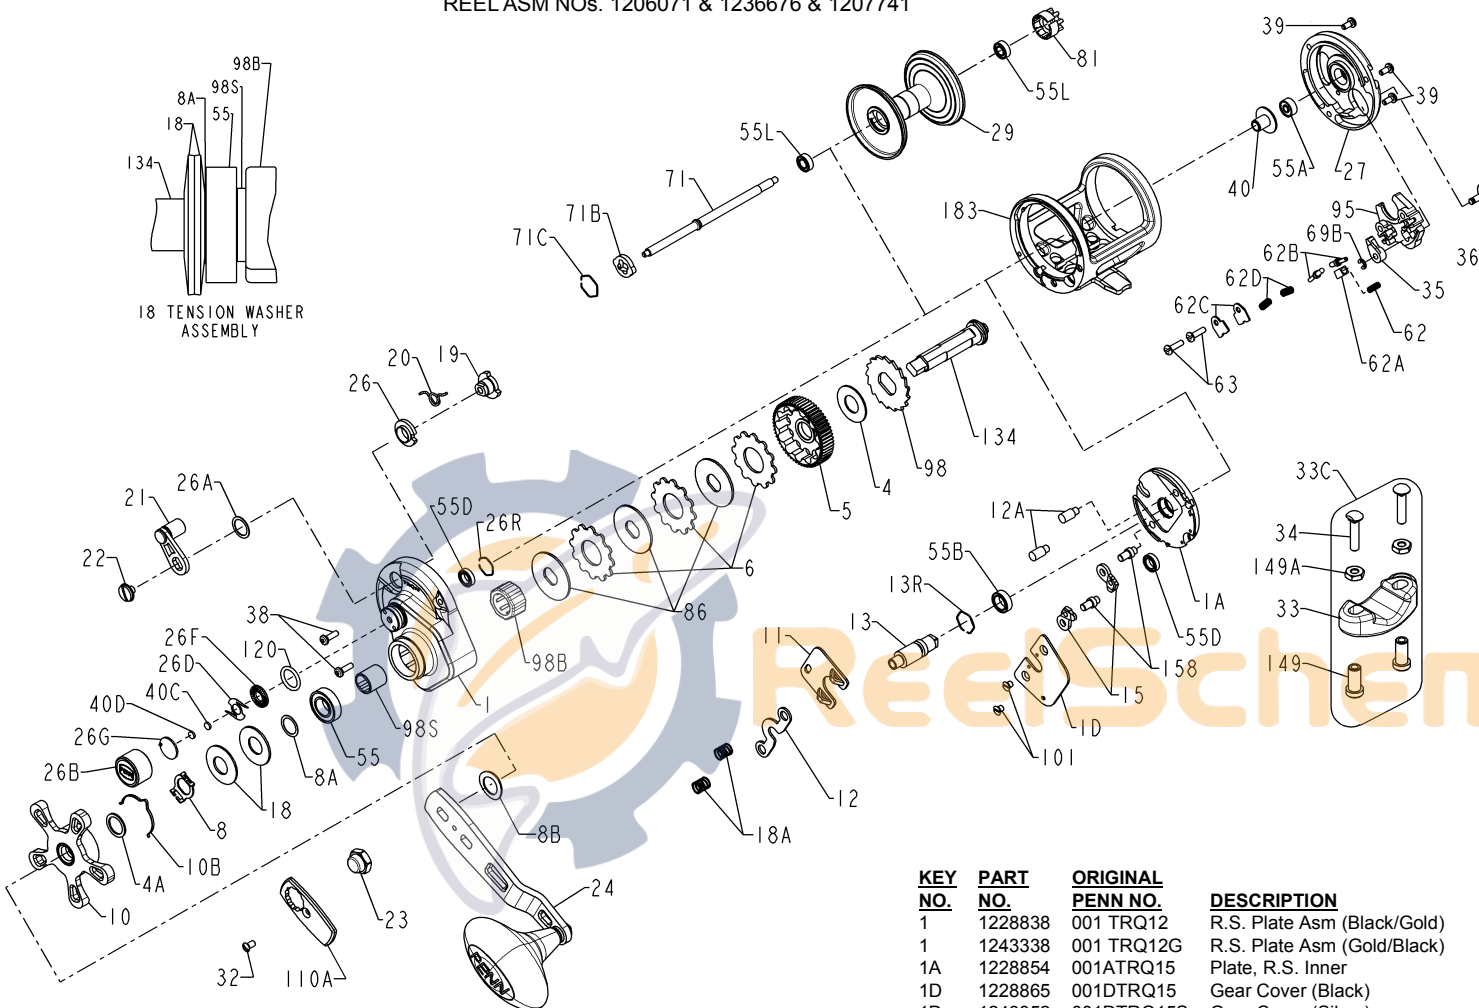

PARTS LIST FOR MODEL TRQ12B & TRQ12G & TRQ12BEU

REEL ASM NOS. 1206071 & 1236676 & 1207741

KEY NO.	PART NO.	ORIGINAL PENN NO.	DESCRIPTION
20	1181785	020 525	Eccentric Spring
21	1229446	021 TRQ15	Ecc Lever Asm (Black/Silver)
21	1243358	021 TRQ15G	Ecc Lever Asm (Gold/Silver)
22	1229457	022 TRQ40	Sems Screw (Black)
22	1181908	022 060CH	Sems Screw (Silver)
23	1229462	023 TRQ40	Handle Nut (Black)
23	1243364	023 TRQ40S	Handle Nut (Silver)
24	1229501	024 TRQ40	Handle Asm (Black/Gold)
24	1241383	024 TRQ40G	Handle Asm (Gold/Silver)
26	1229579	026 TRQ25	Eccentric Bushing
26A	1229583	026ATRQ40	Lever Washer
26B	1214706	026B525MAG2	Spool Tension Cap
26D	1125769	026D525MAG2	Click Spring
26F	1125768	026F525MAG2	Click Plate A
26G	1125772	026G525MAG2	Click Plate B
26R	1214654	026R525MAG2	Retaining Ring
27	1229713	027 TRQ12	L.S. Plate (Black/Gold)
27	1243368	027 TRQ12G	L.S. Plate (Gold/Black)
27	1243366	027 TRQ12BEU	L.S. Plate (Black/Gold Euro)
29	1229804	029 TRQ12	Spool (Black/Gold)
29	1243385	029 TRQ12G	Spool (Gold/Silver)
32	1214707	032 525MAG2	5-40 Screw (Black)
32	1184436	110 050	5-40 Screw (Silver)
33	1182754	033 113	Rod Clamp
33C	1229935	033CTRQ15	Rod Clamp Kit
*34	*1229940	*034 TRQ15	*Rod Clamp Screw (2 in kit)
34	1182788	034 045	Rod Clamp Screw 7/8 (2 req)
35	1229949	035 TRQ40	Click Tongue
36	1229953	036 TRQ40	Click Button (Black)
36	1243392	036 TRQ40S	Click Button (Silver)
38	1229971	038 TRQ40	Screw (Black) (2 req)
38	1243393	038 TRQ40S	Screw (Silver) (2 req)
39	1229994	039 TRQ40	Screw (Black) (3 req)
39	1243395	039 TRQ40S	Screw (Silver) (3 req)
40	1230004	040 TRQ40	Bushing, L.S. Spool
40C	1208115	040C525MAG2	Washer, Metal Thrust
40D	1125771	040D525MAG2	Washer, Rubber Thrust
55	1183873	055 012H	Ball Bearing
55A	1183880	055 113H	Ball Bearing
55B	1214665	055 525MAG2	Ball Bearing (12X8X3.5)
55D	1214666	055A525MAG2	Ball Bearing (2 req)
55L	1192031	055L965	Ball Bearing (2 req)
62	1236596	062 TRQ40	Click Locator Spring
62A	1230189	062ATRQ40	Click Button Locator
62B	1184036	062B310	Click Pin (2 req)
62C	1184041	062C321LH	Spring Cover (2 req)
62D	1184033	062A310	Click Spring (2 req)
63	1230192	063 TRQ40	Screw, Pan Hd (2 req)
69B	1184125	069B050	Retaining Ring
71	1230214	071 TRQ15	Spool Spindle
71B	1230226	071BTRQ40	Spool Driver
71C	1230227	071CTRQ40	Retaining Ring
81	1230303	081 TRQ40	Click Ratchet
86	1184251	086 049L	Drag Washer, Keyed (3 req)
95	1230373	095 TRQ40	Click Housing
98	1230412	098 TRQ40	Anti-Reverse Ratchet
98B	1200401	098B750M	Anti-Reverse Bearing
98S	1230425	098STRQ40	Bearing Sleeve
101	1184404	101 050S	5-40 Screw (2 req)
110A	1230439	110ATRQ40	Handle Nut Lock (Black/Gold)
110A	1242335	110ATRQ40G	Handle Nut Lock (Gold/Silver)
120	1184522	120 113H	O-Ring
134	1230592	134 TRQ40	Gear Stud
149	1230616	149 TRQ15	Rod Clamp Nut (2 req)
149A	1184706	149 200	Hex Nut (2 req)
158	1230647	158 TRQ40	Dog Pin (2 req)
183	1230748	183 TRQ12	Frame Asm (Black/Gold)
183	1243399	183 TRQ12G	Frame Asm (Gold/Black)
183	1243397	183 TRQ12BEU	Frame Asm (Blk/Gld Euro)