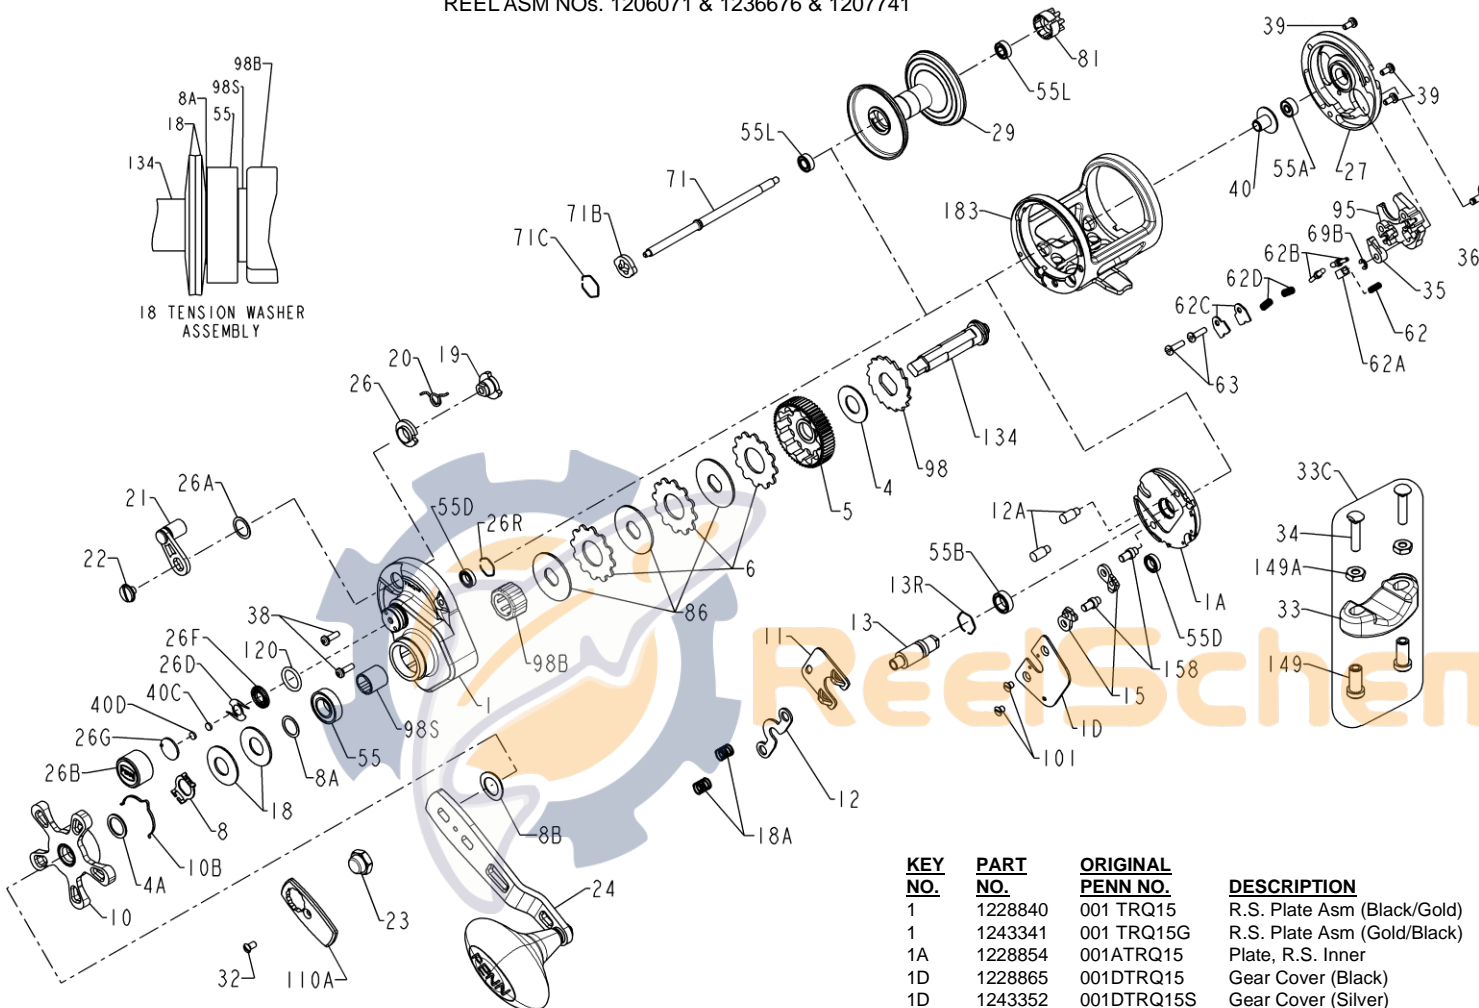

PARTS LIST FOR MODEL TRQ12B & TRQ12G & TRQ12BEU

REEL ASM NOS. 1206071 & 1236676 & 1207741

KEY NO.	PART NO.	ORIGINAL PENN NO.	DESCRIPTION
20	1181785	020 525	Eccentric Spring
21	1229446	021 TRQ15	Ecc Lever Asm (Black/Silver)
21	1243358	021 TRQ15G	Ecc Lever Asm (Gold/Silver)
22	1229457	022 TRQ40	Sems Screw (Black)
22	1181908	022 060CH	Sems Screw (Silver)
23	1229462	023 TRQ40	Handle Nut (Black)
23	1243364	023 TRQ40S	Handle Nut (Silver)
24	1229501	024 TRQ40	Handle Asm (Black/Gold)
24	1241383	024 TRQ40G	Handle Asm (Gold/Silver)
26	1229579	026 TRQ25	Eccentric Bushing
26A	1229583	026ATRQ40	Lever Washer
26B	1214706	026B525MAG2	Spool Tension Cap
26D	1125769	026D525MAG2	Click Spring
26F	1125768	026F525MAG2	Click Plate A
26G	1125772	026G525MAG2	Click Plate B
26R	1214654	026R525MAG2	Retaining Ring
27	1229714	027 TRQ15	L.S. Plate (Black/Gold)
27	1243372	027 TRQ15G	L.S. Plate (Gold/Black)
29	1229804	029 TRQ12	Spool (Black/Gold)
29	1243385	029 TRQ12G	Spool (Gold/Silver)
32	1214707	032 525MAG2	5-40 Screw (Black)
32	1184436	110 050	5-40 Screw (Silver)
33	1182754	033 113	Rod Clamp
33C	1229935	033CTRQ15	Rod Clamp Kit
*34	*1229940	*034 TRQ15	*Rod Clamp Screw (2 in kit)
34	1182788	034 045	Rod Clamp Screw 7/8 (2 req)
35	1229949	035 TRQ40	Click Tongue
36	1229953	036 TRQ40	Click Button (Black)
36	1243392	036 TRQ40S	Click Button (Silver)
38	1229971	038 TRQ40	Screw (Black) (2 req)
38	1243393	038 TRQ40S	Screw (Silver) (2 req)
39	1229994	039 TRQ40	Screw (Black) (3 req)
39	1243395	039 TRQ40S	Screw (Silver) (3 req)
40	1230004	040 TRQ40	Bushing, L.S. Spool
40C	1208115	040C525MAG2	Washer, Metal Thrust
40D	1125771	040D525MAG2	Washer, Rubber Thrust
55	1183873	055 012H	Ball Bearing
55A	1183880	055 113H	Ball Bearing
55B	1214665	055 525MAG2	Ball Bearing (12X8X3.5)
55D	1214666	055A525MAG2	Ball Bearing (2 req)
55L	1192031	055L965	Ball Bearing (2 req)
62	1236596	062 TRQ40	Click Locator Spring
62A	1230189	062ATRQ40	Click Button Locator
62B	1184036	062B310	Click Pin (2 req)
62C	1184041	062C321LH	Spring Cover (2 req)
62D	1184033	062A310	Click Spring (2 req)
63	1230192	063 TRQ40	Screw, Pan Hd (2 req)
69B	1184125	069B050	Retaining Ring
71	1230213	071 TRQ12	Spool Spindle
71B	1230226	071BTRQ40	Spool Driver
71C	1230227	071CTRQ40	Retaining Ring
81	1230303	081 TRQ40	Click Ratchet
86	1184251	086 049L	Drag Washer, Keyed (3 req)
95	1230373	095 TRQ40	Click Housing
98	1230412	098 TRQ40	Anti-Reverse Ratchet
98B	1200401	098B750M	Anti-Reverse Bearing
98S	1230425	098STRQ40	Bearing Sleeve
101	1184404	101 050S	5-40 Screw (2 req)
110A	1230439	110ATRQ40	Handle Nut Lock (Black/Gold)
110A	1242335	110ATRQ40G	Handle Nut Lock (Gold/Silver)
120	1184522	120 113H	O-Ring
134	1230592	134 TRQ40	Gear Stud
149	1230616	149 TRQ15	Rod Clamp Nut (2 req)
149A	1184706	149 200	Hex Nut (2 req)
158	1230647	158 TRQ40	Dog Pin (2 req)
183	1230748	183 TRQ12	Frame Asm (Black/Gold)
183	1243399	183 TRQ12G	Frame Asm (Gold/Black)
183	1243397	183 TRQ12BEU	Frame Asm (Blk/Gld Euro)
			* Not Shown