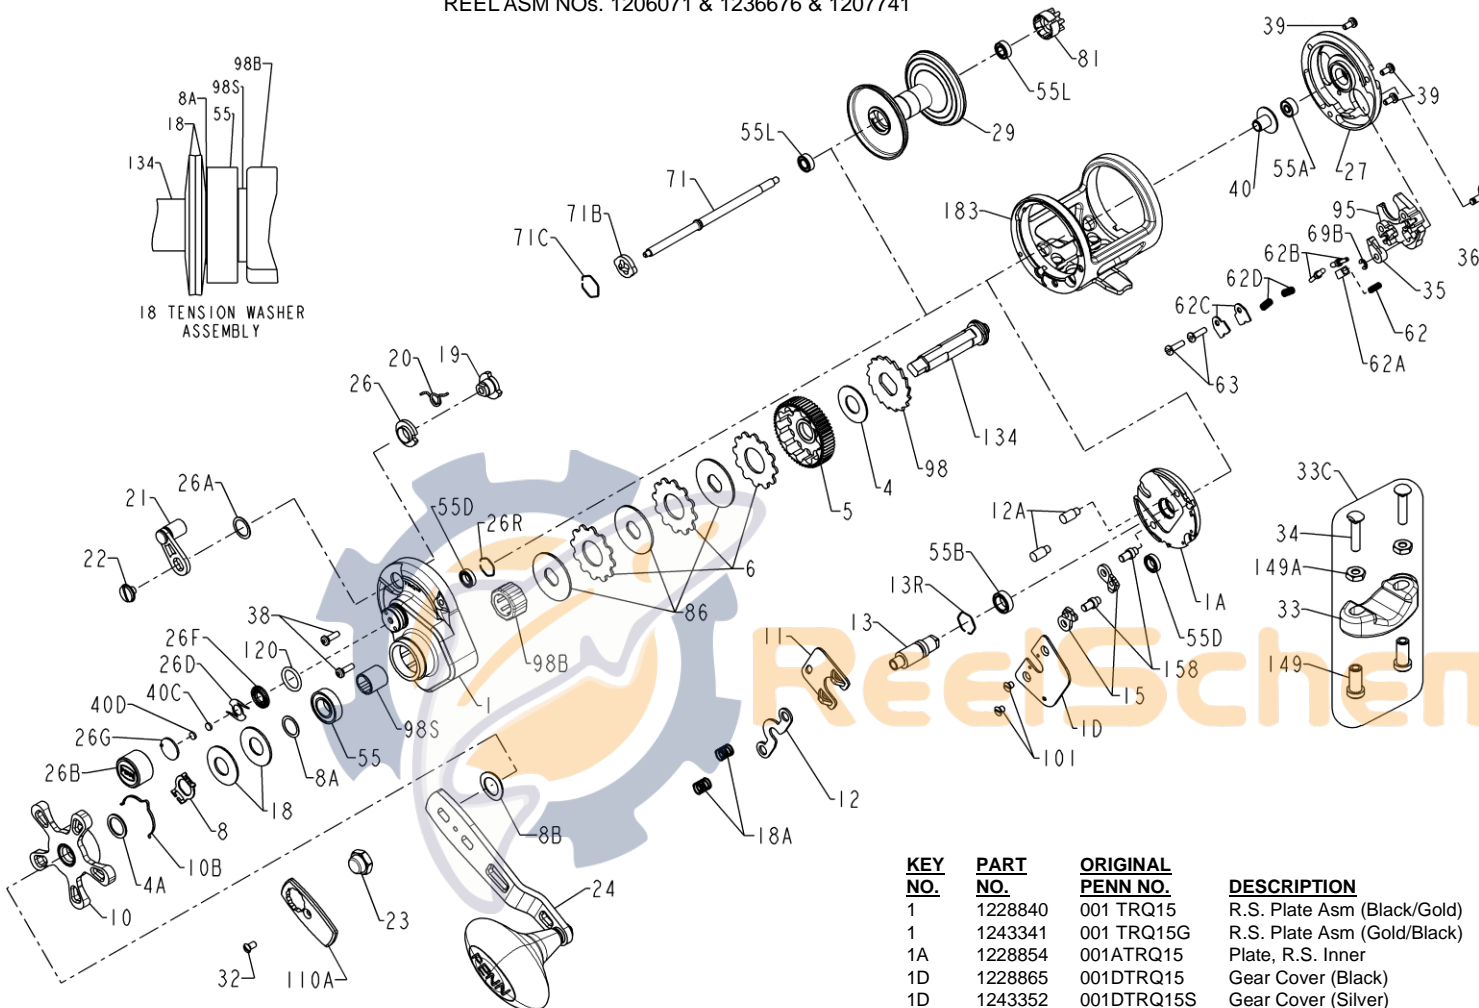

PARTS LIST FOR MODEL TRQ12B & TRQ12G & TRQ12BEU

REEL ASM NOS. 1206071 & 1236676 & 1207741

KEY NO.	PART NO.	ORIGINAL PENN NO.	DESCRIPTION
1	1228840	001 TRQ15	R.S. Plate Asm (Black/Gold)
1	1243341	001 TRQ15G	R.S. Plate Asm (Gold/Black)
1A	1228854	001ATRQ15	Plate, R.S. Inner
1D	1228865	001DTRQ15	Gear Cover (Black)
1D	1243352	001DTRQ15S	Gear Cover (Silver)
4	1180755	004 060	Graphite Washer
4A	1180770	004 300T	Graphite Washer
5	1229005	005 TRQ15	Main Gear Asm
6	1237037	006 TRQ40	Drag Washer, Tab (3 req)
8	1229041	008 TRQ40	Detent Spring Retainer
8A	1229050	008ATS7-8	Shim
8B	1181056	008 060	Tension Washer
10	1229306	010 TRQ40	Drag Star Asm (Black)
10	1243355	010 TRQ40G	Drag Star Asm (Gold/Silver)
10B	1181218	010B2.5FR	Detent Spring
11	1229315	011 TRQ25	Jack
12	1181271	012 555	Yoke
12A	1229319	012ATRQ40	Yoke Pin (2 req)
13	1229339	013 TRQ15	Pinion
13R	1229364	013RTRQ40	Retaining Ring
15	1229374	015 TRQ40	Dog Asm (2 req)
18	1181623	018 505	Tension Washer (2 req)
18A	1181624	018 525	Yoke Spring (2 req)
19	1229428	019 TRQ15	Eccentric
20	1181785	020 525	Eccentric Spring
21	1229446	021 TRQ15	Ecc Lever Asm (Black/Silver)
21	1243358	021 TRQ15G	Ecc Lever Asm (Gold/Silver)
22	1229457	022 TRQ40	Sems Screw (Black)
22	1181908	022 060CH	Sems Screw (Silver)
23	1229462	023 TRQ40	Handle Nut (Black)
23	1243364	023 TRQ40S	Handle Nut (Silver)
24	1229501	024 TRQ40	Handle Asm (Black/Gold)
24	1241383	024 TRQ40G	Handle Asm (Gold/Silver)
26	1229579	026 TRQ25	Eccentric Bushing
26A	1229583	026ATRQ40	Lever Washer
26B	1214706	026B525MAG2	Spool Tension Cap
26D	1125769	026D525MAG2	Click Spring
26F	1125768	026F525MAG2	Click Plate A
26G	1125772	026G525MAG2	Click Plate B
26R	1214654	026R525MAG2	Retaining Ring
27	1229714	027 TRQ15	L.S. Plate (Black/Gold)
27	1243372	027 TRQ15G	L.S. Plate (Gold/Black)
29	1229804	029 TRQ12	Spool (Black/Gold)
29	1243385	029 TRQ12G	Spool (Gold/Silver)
32	1214707	032 525MAG2	5-40 Screw (Black)
32	1184436	110 050	5-40 Screw (Silver)
33	1182754	033 113	Rod Clamp
33C	1229935	033CTRQ15	Rod Clamp Kit
*34	*1229940	*034 TRQ15	*Rod Clamp Screw (2 in kit)
34	1182788	034 045	Rod Clamp Screw 7/8 (2 req)
35	1229949	035 TRQ40	Click Tongue
36	1229953	036 TRQ40	Click Button (Black)
36	1243392	036 TRQ40S	Click Button (Silver)
38	1229971	038 TRQ40	Screw (Black) (2 req)
38	1243393	038 TRQ40S	Screw (Silver) (2 req)
39	1229994	039 TRQ40	Screw (Black) (3 req)
39	1243395	039 TRQ40S	Screw (Silver) (3 req)
40	1230004	040 TRQ40	Bushing, L.S. Spool
40C	1208115	040C525MAG2	Washer, Metal Thrust
40D	1125771	040D525MAG2	Washer, Rubber Thrust
55	1183873	055 012H	Ball Bearing
55A	1183880	055 113H	Ball Bearing
55B	1214665	055 525MAG2	Ball Bearing (12X8X3.5)
55D	1214666	055A525MAG2	Ball Bearing (2 req)
55L	1192031	055L965	Ball Bearing (2 req)
62	1236596	062 TRQ40	Click Locator Spring
62A	1230189	062ATRQ40	Click Button Locator
62B	1184036	062B310	Click Pin (2 req)
62C	1184041	062C321LH	Spring Cover (2 req)
62D	1184033	062A310	Click Spring (2 req)
63	1230192	063 TRQ40	Screw, Pan Hd (2 req)
69B	1184125	069B050	Retaining Ring
71	1230213	071 TRQ12	Spool Spindle
71B	1230226	071BTRQ40	Spool Driver
71C	1230227	071CTRQ40	Retaining Ring
81	1230303	081 TRQ40	Click Ratchet
86	1184251	086 049L	Drag Washer, Keyed (3 req)
95	1230373	095 TRQ40	Click Housing
98	1230412	098 TRQ40	Anti-Reverse Ratchet
98B	1200401	098B750M	Anti-Reverse Bearing
98S	1230425	098STRQ40	Bearing Sleeve
101	1184404	101 050S	5-40 Screw (2 req)
110A	1230439	110ATRQ40	Handle Nut Lock (Black/Gold)
110A	1242335	110ATRQ40G	Handle Nut Lock (Gold/Silver)
120	1184522	120 113H	O-Ring
134	1230592	134 TRQ40	Gear Stud
149	1230616	149 TRQ15	Rod Clamp Nut (2 req)
149A	1184706	149 200	Hex Nut (2 req)
158	1230647	158 TRQ40	Dog Pin (2 req)
183	1230748	183 TRQ12	Frame Asm (Black/Gold)
183	1243399	183 TRQ12G	Frame Asm (Gold/Black)
183	1243397	183 TRQ12BEU	Frame Asm (Blk/Gld Euro)