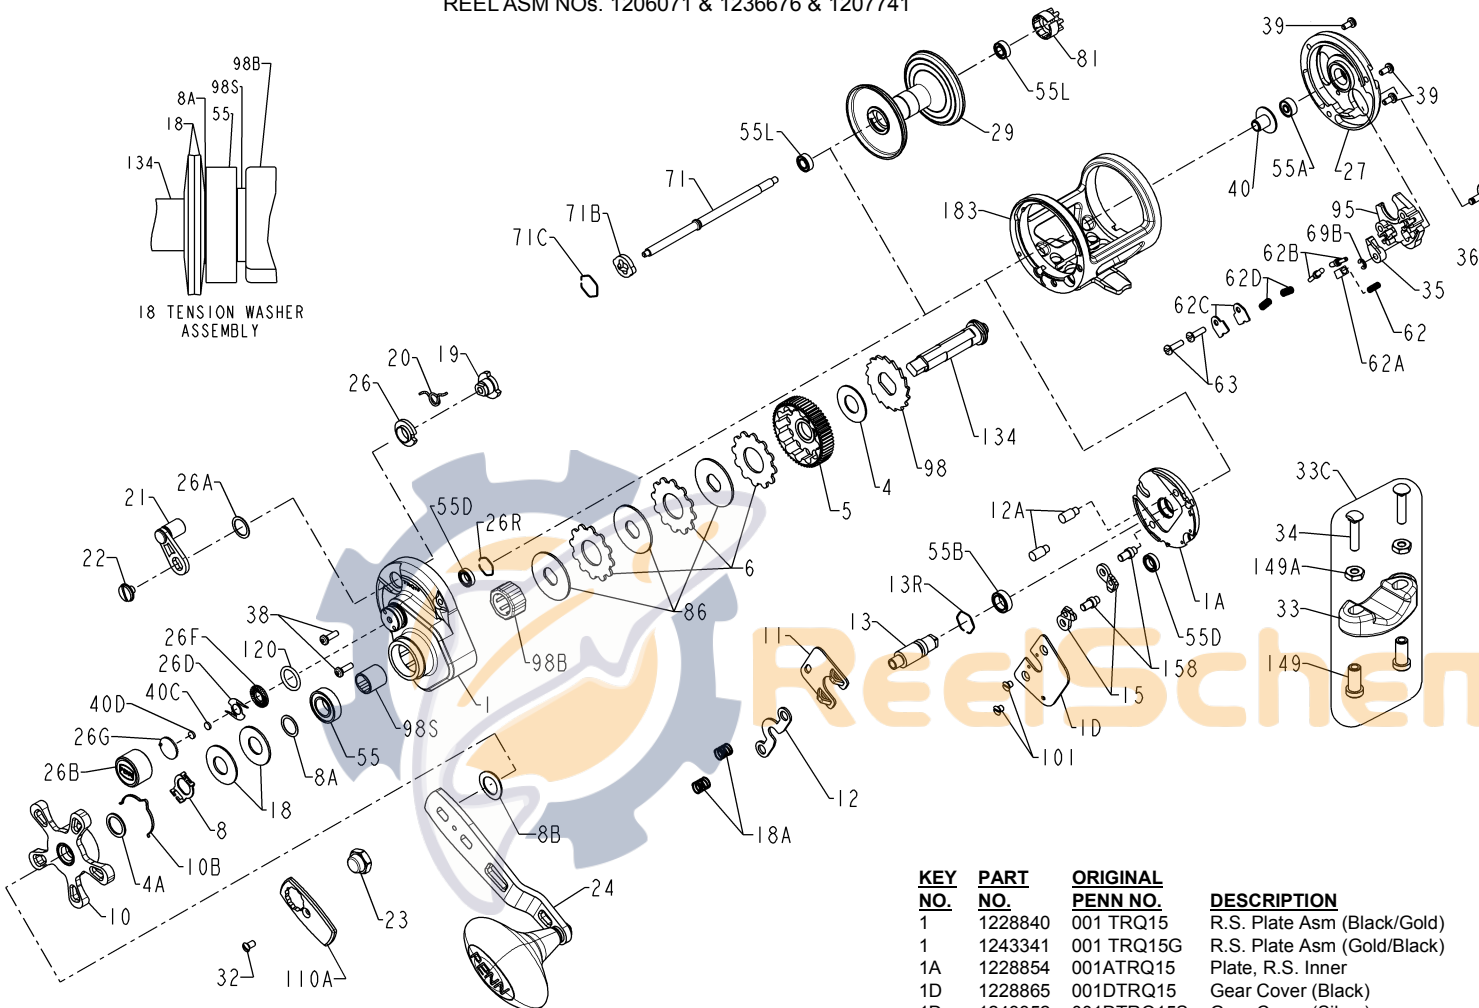

PARTS LIST FOR MODEL TRQ12B & TRQ12G & TRQ12BEU

REEL ASM NOS. 1206071 & 1236676 & 1207741

KEY NO.	PART NO.	ORIGINAL PENN NO.	DESCRIPTION
20	1181785	020 525	Eccentric Spring
21	1229446	021 TRQ15	Ecc Lever Asm (Black/Silver)
21	1243358	021 TRQ15G	Ecc Lever Asm (Gold/Silver)
22	1229457	022 TRQ40	Sems Screw (Black)
22	1181908	022 060CH	Sems Screw (Silver)
23	1229462	023 TRQ40	Handle Nut (Black)
23	1243364	023 TRQ40S	Handle Nut (Silver)
24	1229501	024 TRQ40	Handle Asm (Black/Gold)
24	1241383	024 TRQ40G	Handle Asm (Gold/Silver)
26	1229579	026 TRQ25	Eccentric Bushing
26A	1229583	026ATRQ40	Lever Washer
26B	1214706	026B525MAG2	Spool Tension Cap
26D	1125769	026D525MAG2	Click Spring
26F	1125768	026F525MAG2	Click Plate A
26G	1125772	026G525MAG2	Click Plate B
26R	1214654	026R525MAG2	Retaining Ring
27	1229714	027 TRQ15	L.S. Plate (Black/Gold)
27	1243372	027 TRQ15G	L.S. Plate (Gold/Black)
29	1229804	029 TRQ12	Spool (Black/Gold)
29	1243385	029 TRQ12G	Spool (Gold/Silver)
32	1214707	032 525MAG2	5-40 Screw (Black)
32	1184436	110 050	5-40 Screw (Silver)
33	1182754	033 113	Rod Clamp
33C	1229935	033CTRQ15	Rod Clamp Kit
*34	*1229940	*034 TRQ15	*Rod Clamp Screw (2 in kit)
34	1182788	034 045	Rod Clamp Screw 7/8 (2 req)
35	1229949	035 TRQ40	Click Tongue
36	1229953	036 TRQ40	Click Button (Black)
36	1243392	036 TRQ40S	Click Button (Silver)
38	1229971	038 TRQ40	Screw (Black) (2 req)
38	1243393	038 TRQ40S	Screw (Silver) (2 req)
39	1229994	039 TRQ40	Screw (Black) (3 req)
39	1243395	039 TRQ40S	Screw (Silver) (3 req)
40	1230004	040 TRQ40	Bushing, L.S. Spool
40C	1208115	040C525MAG2	Washer, Metal Thrust
40D	1125771	040D525MAG2	Washer, Rubber Thrust
55	1183873	055 012H	Ball Bearing
55A	1183880	055 113H	Ball Bearing
55B	1214665	055 525MAG2	Ball Bearing (12X8X3.5)
55D	1214666	055A525MAG2	Ball Bearing (2 req)
55L	1192031	055L965	Ball Bearing (2 req)
62	1236596	062 TRQ40	Click Locator Spring
62A	1230189	062ATRQ40	Click Button Locator
62B	1184036	062B310	Click Pin (2 req)
62C	1184041	062C321LH	Spring Cover (2 req)
62D	1184033	062A310	Click Spring (2 req)
63	1230192	063 TRQ40	Screw, Pan Hd (2 req)
69B	1184125	069B050	Retaining Ring
71	1230214	071 TRQ15	Spool Spindle
71B	1230226	071BTRQ40	Spool Driver
71C	1230227	071CTRQ40	Retaining Ring
81	1230303	081 TRQ40	Click Ratchet
86	1184251	086 049L	Drag Washer, Keyed (3 req)
95	1230373	095 TRQ40	Click Housing
98	1230412	098 TRQ40	Anti-Reverse Ratchet
98B	1200401	098B750M	Anti-Reverse Bearing
98S	1230425	098STRQ40	Bearing Sleeve
101	1184404	101 050S	5-40 Screw (2 req)
110A	1230439	110ATRQ40	Handle Nut Lock (Black/Gold)
110A	1242335	110ATRQ40G	Handle Nut Lock (Gold/Silver)
120	1184522	120 113H	O-Ring
134	1230592	134 TRQ40	Gear Stud
149	1230616	149 TRQ15	Rod Clamp Nut (2 req)
149A	1184706	149 200	Hex Nut (2 req)
158	1230647	158 TRQ40	Dog Pin (2 req)
183	1230748	183 TRQ12	Frame Asm (Black/Gold)
183	1243399	183 TRQ12G	Frame Asm (Gold/Black)
183	1243397	183 TRQ12BEU	Frame Asm (Blk/Gld Euro)
			* Not Shown