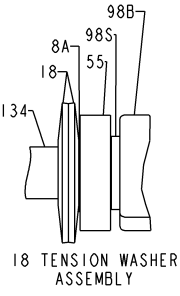

PARTS LIST FOR MODEL TRQ12B & TRQ12G & TRQ12BEU

REEL ASM NOS. 1206071 & 1236676 & 1207741

KEY NO.	PART NO.	ORIGINAL PENN NO.	DESCRIPTION
20	1181785	020 525	Eccentric Spring
21	1229446	021 TRQ15	Ecc Lever Asm (Black/Silver)
21	1243358	021 TRQ15G	Ecc Lever Asm (Gold/Silver)
22	1229457	022 TRQ40	Sems Screw (Black)
22	1181908	022 060CH	Sems Screw (Silver)
23	1229462	023 TRQ40	Handle Nut (Black)
23	1243364	023 TRQ40S	Handle Nut (Silver)
24	1229501	024 TRQ40	Handle Asm (Black/Gold)
24	1241383	024 TRQ40G	Handle Asm (Gold/Silver)
26	1229579	026 TRQ25	Eccentric Bushing
26A	1229583	026ATRQ40	Lever Washer
26B	1214706	026B525MAG2	Spool Tension Cap
26D	1125769	026D525MAG2	Click Spring
26F	1125768	026F525MAG2	Click Plate A
26G	1125772	026G525MAG2	Click Plate B
26R	1214654	026R525MAG2	Retaining Ring
27	1229714	027 TRQ15	L.S. Plate (Black/Gold)
27	1243372	027 TRQ15G	L.S. Plate (Gold/Black)
29	1229804	029 TRQ12	Spool (Black/Gold)
29	1243385	029 TRQ12G	Spool (Gold/Silver)
32	1214707	032 525MAG2	5-40 Screw (Black)
32	1184436	110 050	5-40 Screw (Silver)
33	1182754	033 113	Rod Clamp
33C	1229935	033CTRQ15	Rod Clamp Kit
*34	*1229940	*034 TRQ15	*Rod Clamp Screw (2 in kit)
34	1182788	034 045	Rod Clamp Screw 7/8 (2 req)
35	1229949	035 TRQ40	Click Tongue
36	1229953	036 TRQ40	Click Button (Black)
36	1243392	036 TRQ40S	Click Button (Silver)
38	1229971	038 TRQ40	Screw (Black) (2 req)
38	1243393	038 TRQ40S	Screw (Silver) (2 req)
39	1229994	039 TRQ40	Screw (Black) (3 req)
39	1243395	039 TRQ40S	Screw (Silver) (3 req)
40	1230004	040 TRQ40	Bushing, L.S. Spool
40C	1208115	040C525MAG2	Washer, Metal Thrust
40D	1125771	040D525MAG2	Washer, Rubber Thrust
55	1183873	055 012H	Ball Bearing
55A	1183880	055 113H	Ball Bearing
55B	1214665	055 525MAG2	Ball Bearing (12X8X3.5)
55D	1214666	055A525MAG2	Ball Bearing (2 req)
55L	1192031	055L965	Ball Bearing (2 req)
62	1236596	062 TRQ40	Click Locator Spring
62A	1230189	062ATRQ40	Click Button Locator
62B	1184036	062B310	Click Pin (2 req)
62C	1184041	062C321LH	Spring Cover (2 req)
62D	1184033	062A310	Click Spring (2 req)
63	1230192	063 TRQ40	Screw, Pan Hd (2 req)
69B	1184125	069B050	Retaining Ring
71	1230214	071 TRQ15	Spool Spindle
71B	1230226	071BTRQ40	Spool Driver
71C	1230227	071CTRQ40	Retaining Ring
81	1230303	081 TRQ40	Click Ratchet
86	1184251	086 049L	Drag Washer, Keyed (3 req)
95	1230373	095 TRQ40	Click Housing
98	1230412	098 TRQ40	Anti-Reverse Ratchet
98B	1200401	098B750M	Anti-Reverse Bearing
98S	1230425	098STRQ40	Bearing Sleeve
101	1184404	101 050S	5-40 Screw (2 req)
110A	1230439	110ATRQ40	Handle Nut Lock (Black/Gold)
110A	1242335	110ATRQ40G	Handle Nut Lock (Gold/Silver)
120	1184522	120 113H	O-Ring
134	1230592	134 TRQ40	Gear Stud
149	1230616	149 TRQ15	Rod Clamp Nut (2 req)
149A	1184706	149 200	Hex Nut (2 req)
158	1230647	158 TRQ40	Dog Pin (2 req)
183	1230748	183 TRQ12	Frame Asm (Black/Gold)
183	1243399	183 TRQ12G	Frame Asm (Gold/Black)
183	1243397	183 TRQ12BEU	Frame Asm (Blk/Gld Euro)
			* Not Shown