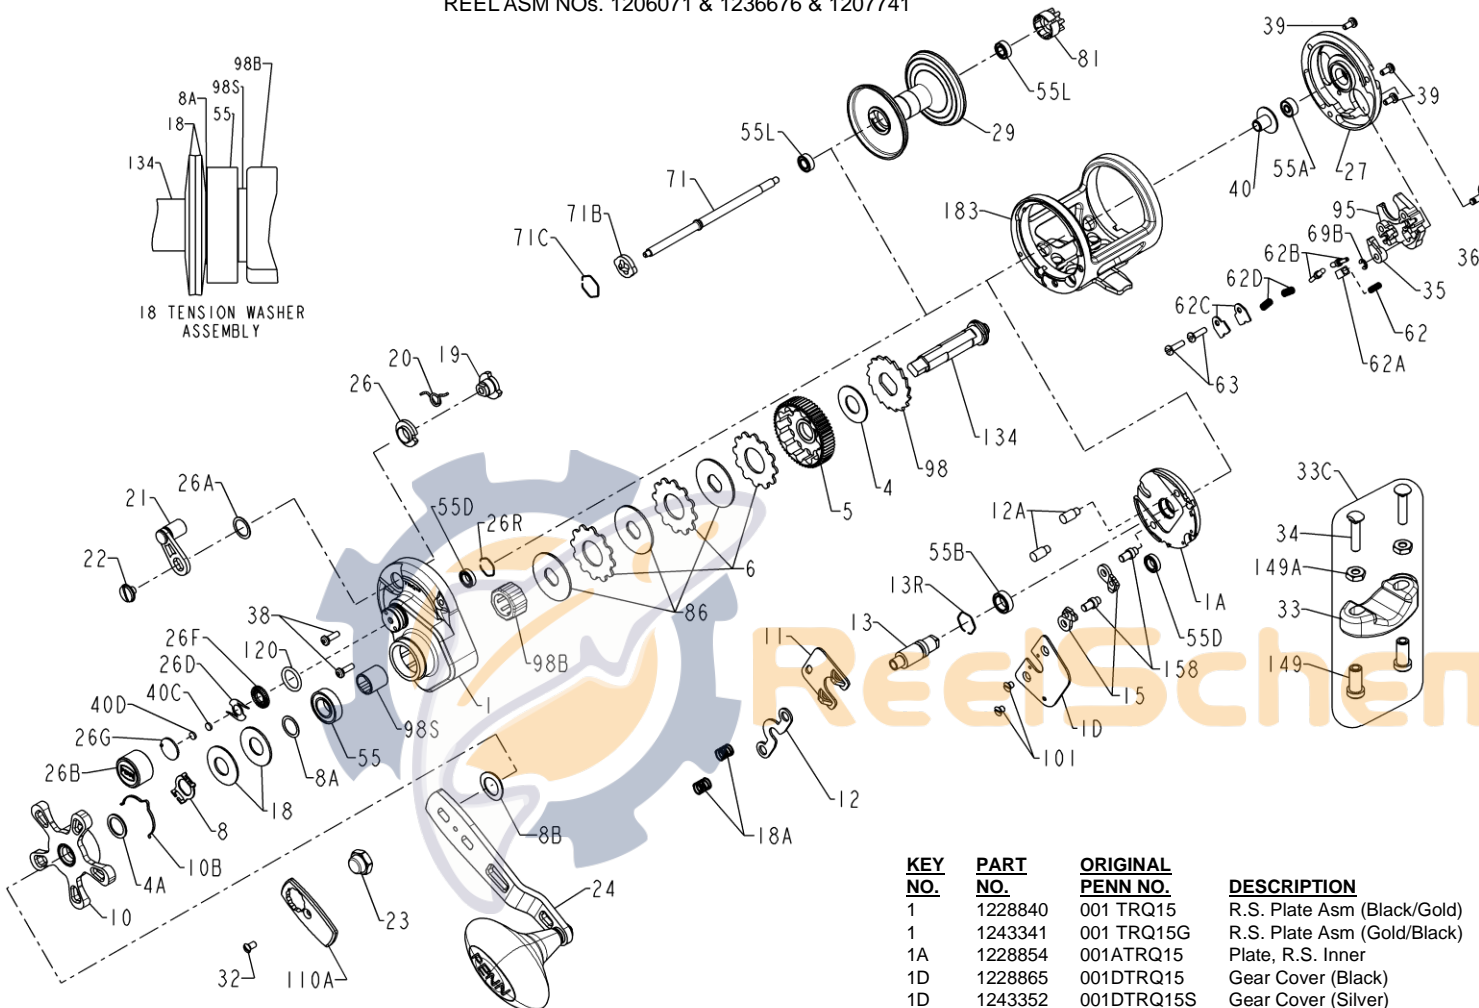

PARTS LIST FOR MODEL TRQ12B & TRQ12G & TRQ12BEU

REEL ASM NOS. 1206071 & 1236676 & 1207741

KEY NO.	PART NO.	ORIGINAL PENN NO.	DESCRIPTION
1	1228840	001 TRQ15	R.S. Plate Asm (Black/Gold)
1	1243341	001 TRQ15G	R.S. Plate Asm (Gold/Black)
1A	1228854	001ATRQ15	Plate, R.S. Inner
1D	1228865	001DTRQ15	Gear Cover (Black)
1D	1243352	001DTRQ15S	Gear Cover (Silver)
4	1180755	004 060	Graphite Washer
4A	1180770	004 300T	Graphite Washer
5	1229005	005 TRQ15	Main Gear Asm
6	1237037	006 TRQ40	Drag Washer, Tab (3 req)
8	1229041	008 TRQ40	Detent Spring Retainer
8A	1229050	008ATS7-8	Shim
8B	1181056	008 060	Tension Washer
10	1229306	010 TRQ40	Drag Star Asm (Black)
10	1243355	010 TRQ40G	Drag Star Asm (Gold/Silver)
10B	1181218	010B2.5FR	Detent Spring
11	1229315	011 TRQ25	Jack
12	1181271	012 555	Yoke
12A	1229319	012ATRQ40	Yoke Pin (2 req)
13	1229339	013 TRQ15	Pinion
13R	1229364	013RTRQ40	Retaining Ring
15	1229374	015 TRQ40	Dog Asm (2 req)
18	1181623	018 505	Tension Washer (2 req)
18A	1181624	018 525	Yoke Spring (2 req)
19	1229428	019 TRQ15	Eccentric
20	1181785	020 525	Eccentric Spring
21	1229446	021 TRQ15	Ecc Lever Asm (Black/Silver)
21	1243358	021 TRQ15G	Ecc Lever Asm (Gold/Silver)
22	1229457	022 TRQ40	Sems Screw (Black)
22	1181908	022 060CH	Sems Screw (Silver)
23	1229462	023 TRQ40	Handle Nut (Black)
23	1243364	023 TRQ40S	Handle Nut (Silver)
24	1229501	024 TRQ40	Handle Asm (Black/Gold)
24	1241383	024 TRQ40G	Handle Asm (Gold/Silver)
26	1229579	026 TRQ25	Eccentric Bushing
26A	1229583	026ATRQ40	Lever Washer
26B	1214706	026B525MAG2	Spool Tension Cap
26D	1125769	026D525MAG2	Click Spring
26F	1125768	026F525MAG2	Click Plate A
26G	1125772	026G525MAG2	Click Plate B
26R	1214654	026R525MAG2	Retaining Ring
27	1229714	027 TRQ15	L.S. Plate (Black/Gold)
27	1243372	027 TRQ15G	L.S. Plate (Gold/Black)
29	1229804	029 TRQ12	Spool (Black/Gold)
29	1243385	029 TRQ12G	Spool (Gold/Silver)
32	1214707	032 525MAG2	5-40 Screw (Black)
32	1184436	110 050	5-40 Screw (Silver)
33	1182754	033 113	Rod Clamp
33C	1229935	033CTRQ15	Rod Clamp Kit
*34	*1229940	*034 TRQ15	*Rod Clamp Screw (2 in kit)
34	1182788	034 045	Rod Clamp Screw 7/8 (2 req)
35	1229949	035 TRQ40	Click Tongue
36	1229953	036 TRQ40	Click Button (Black)
36	1243392	036 TRQ40S	Click Button (Silver)
38	1229971	038 TRQ40	Screw (Black) (2 req)
38	1243393	038 TRQ40S	Screw (Silver) (2 req)
39	1229994	039 TRQ40	Screw (Black) (3 req)
39	1243395	039 TRQ40S	Screw (Silver) (3 req)
40	1230004	040 TRQ40	Bushing, L.S. Spool
40C	1208115	040C525MAG2	Washer, Metal Thrust
40D	1125771	040D525MAG2	Washer, Rubber Thrust
55	1183873	055 012H	Ball Bearing
55A	1183880	055 113H	Ball Bearing
55B	1214665	055 525MAG2	Ball Bearing (12X8X3.5)
55D	1214666	055A525MAG2	Ball Bearing (2 req)
55L	1192031	055L965	Ball Bearing (2 req)
62	1236596	062 TRQ40	Click Locator Spring
62A	1230189	062ATRQ40	Click Button Locator
62B	1184036	062B310	Click Pin (2 req)
62C	1184041	062C321LH	Spring Cover (2 req)
62D	1184033	062A310	Click Spring (2 req)
63	1230192	063 TRQ40	Screw, Pan Hd (2 req)
69B	1184125	069B050	Retaining Ring
71	1230213	071 TRQ12	Spool Spindle
71B	1230226	071BTRQ40	Spool Driver
71C	1230227	071CTRQ40	Retaining Ring
81	1230303	081 TRQ40	Click Ratchet
86	1184251	086 049L	Drag Washer, Keyed (3 req)
95	1230373	095 TRQ40	Click Housing
98	1230412	098 TRQ40	Anti-Reverse Ratchet
98B	1200401	098B750M	Anti-Reverse Bearing
98S	1230425	098STRQ40	Bearing Sleeve
101	1184404	101 050S	5-40 Screw (2 req)
110A	1230439	110ATRQ40	Handle Nut Lock (Black/Gold)
110A	1242335	110ATRQ40G	Handle Nut Lock (Gold/Silver)
120	1184522	120 113H	O-Ring
134	1230592	134 TRQ40	Gear Stud
149	1230616	149 TRQ15	Rod Clamp Nut (2 req)
149A	1184706	149 200	Hex Nut (2 req)
158	1230647	158 TRQ40	Dog Pin (2 req)
183	1230748	183 TRQ12	Frame Asm (Black/Gold)
183	1243399	183 TRQ12G	Frame Asm (Gold/Black)
183	1243397	183 TRQ12BEU	Frame Asm (Blk/Gld Euro)
			* Not Shown