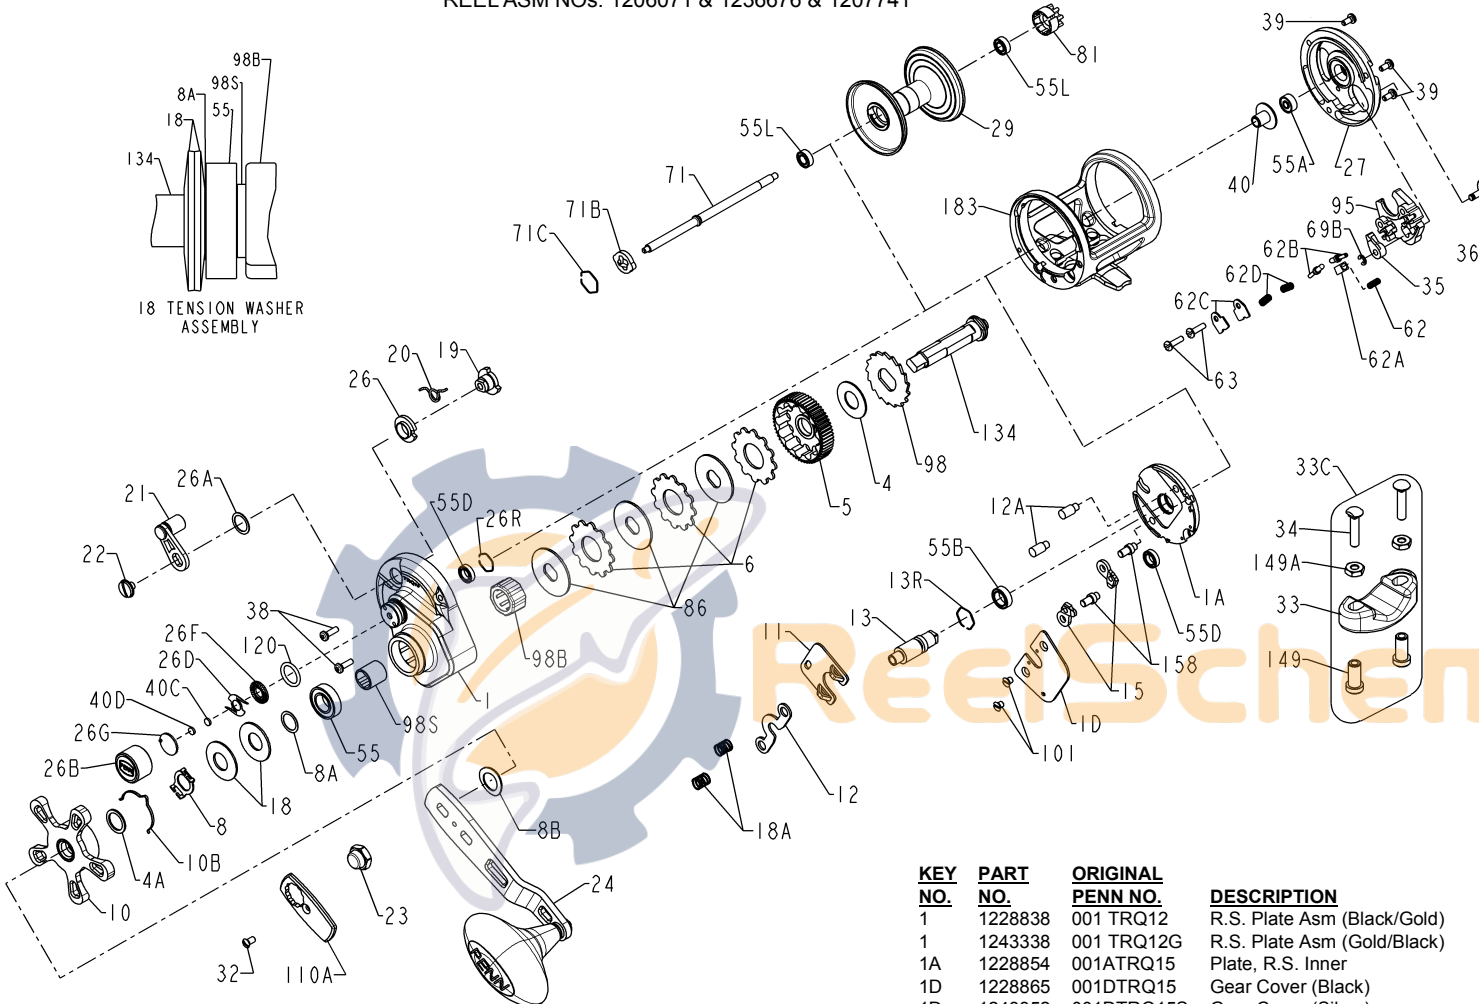

PARTS LIST FOR MODEL TRQ12B & TRQ12G & TRQ12BEU

REEL ASM NOS. 1206071 & 1236676 & 1207741

KEY NO.	PART NO.	ORIGINAL PENN NO.	DESCRIPTION
20	1181785	020 525	Eccentric Spring
21	1229446	021 TRQ15	Ecc Lever Asm (Black/Silver)
21	1243358	021 TRQ15G	Ecc Lever Asm (Gold/Silver)
22	1229457	022 TRQ40	Sems Screw (Black)
22	1181908	022 060CH	Sems Screw (Silver)
23	1229462	023 TRQ40	Handle Nut (Black)
23	1243364	023 TRQ40S	Handle Nut (Silver)
24	1229501	024 TRQ40	Handle Asm (Black/Gold)
24	1241383	024 TRQ40G	Handle Asm (Gold/Silver)
26	1229579	026 TRQ25	Eccentric Bushing
26A	1229583	026ATRQ40	Lever Washer
26B	1214706	026B525MAG2	Spool Tension Cap
26D	1125769	026D525MAG2	Click Spring
26F	1125768	026F525MAG2	Click Plate A
26G	1125772	026G525MAG2	Click Plate B
26R	1214654	026R525MAG2	Retaining Ring
27	1229713	027 TRQ12	L.S. Plate (Black/Gold)
27	1243368	027 TRQ12G	L.S. Plate (Gold/Black)
27	1243366	027 TRQ12BEU	L.S. Plate (Black/Gold Euro)
29	1229804	029 TRQ12	Spool (Black/Gold)
29	1243385	029 TRQ12G	Spool (Gold/Silver)
32	1214707	032 525MAG2	5-40 Screw (Black)
32	1184436	110 050	5-40 Screw (Silver)
33	1182754	033 113	Rod Clamp
33C	1229935	033CTRQ15	Rod Clamp Kit
*34	*1229940	*034 TRQ15	*Rod Clamp Screw (2 in kit)
34	1182788	034 045	Rod Clamp Screw 7/8 (2 req)
35	1229949	035 TRQ40	Click Tongue
36	1229953	036 TRQ40	Click Button (Black)
36	1243392	036 TRQ40S	Click Button (Silver)
38	1229971	038 TRQ40	Screw (Black) (2 req)
38	1243393	038 TRQ40S	Screw (Silver) (2 req)
39	1229994	039 TRQ40	Screw (Black) (3 req)
39	1243395	039 TRQ40S	Screw (Silver) (3 req)
40	1230004	040 TRQ40	Bushing, L.S. Spool
40C	1208115	040C525MAG2	Washer, Metal Thrust
40D	1125771	040D525MAG2	Washer, Rubber Thrust
55	1183873	055 012H	Ball Bearing
55A	1183880	055 113H	Ball Bearing
55B	1214665	055 525MAG2	Ball Bearing (12X8X3.5)
55D	1214666	055A525MAG2	Ball Bearing (2 req)
55L	1192031	055L965	Ball Bearing (2 req)
62	1236596	062 TRQ40	Click Locator Spring
62A	1230189	062ATRQ40	Click Button Locator
62B	1184036	062B310	Click Pin (2 req)
62C	1184041	062C321LH	Spring Cover (2 req)
62D	1184033	062A310	Click Spring (2 req)
63	1230192	063 TRQ40	Screw, Pan Hd (2 req)
69B	1184125	069B050	Retaining Ring
71	1230214	071 TRQ15	Spool Spindle
71B	1230226	071BTRQ40	Spool Driver
71C	1230227	071CTRQ40	Retaining Ring
81	1230303	081 TRQ40	Click Ratchet
86	1184251	086 049L	Drag Washer, Keyed (3 req)
95	1230373	095 TRQ40	Click Housing
98	1230412	098 TRQ40	Anti-Reverse Ratchet
98B	1200401	098B750M	Anti-Reverse Bearing
98S	1230425	098STRQ40	Bearing Sleeve
101	1184404	101 050S	5-40 Screw (2 req)
110A	1230439	110ATRQ40	Handle Nut Lock (Black/Gold)
110A	1242335	110ATRQ40G	Handle Nut Lock (Gold/Silver)
120	1184522	120 113H	O-Ring
134	1230592	134 TRQ40	Gear Stud
149	1230616	149 TRQ15	Rod Clamp Nut (2 req)
149A	1184706	149 200	Hex Nut (2 req)
158	1230647	158 TRQ40	Dog Pin (2 req)
183	1230748	183 TRQ12	Frame Asm (Black/Gold)
183	1243399	183 TRQ12G	Frame Asm (Gold/Black)
183	1243397	183 TRQ12BEU	Frame Asm (Blk/Gld Euro)