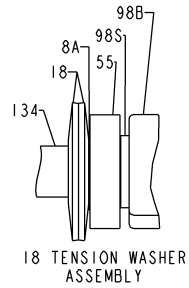

PARTS LIST FOR MODEL TRQ15B & TRQ15G & TRQ15BEU

REEL ASM NO. 1206072 & 1236677 & 1207742

KEY NO.	PART NO.	ORIGINAL PENN NO.	DESCRIPTION
1	1228840	001 TRQ15	R.S. Plate Asm (Black/Gold)
1	1243341	001 TRQ15G	R.S. Plate Asm (Gold/Black)
1A	1228854	001ATRQ15	Plate, R.S. Inner
1D	1228865	001DTRQ15	Gear Cover (Black)
1D	1243352	001DTRQ15S	Gear Cover (Silver)
4	1180755	004 060	Graphite Washer
4A	1180770	004 300T	Graphite Washer
5	1229005	005 TRQ15	Main Gear Asm
6	1237037	006 TRQ40	Drag Washer, Tab (3 req)
8	1229041	008 TRQ40	Detent Spring Retainer
8A	1229050	008ATS7-8	Shim
8B	1181056	008 060	Tension Washer
10	1229306	010 TRQ40	Drag Star Asm (Black)
10	1243355	010 TRQ40G	Drag Star Asm (Gold/Silver)
10B	1181218	010B2.5FR	Detent Spring
11	1229315	011 TRQ25	Jack
12	1181271	012 555	Yoke
12A	1229319	012ATRQ40	Yoke Pin (2 req)
13	1229339	013 TRQ15	Pinion
13R	1229364	013RTRQ40	Retaining Ring
15	1229374	015 TRQ40	Dog Asm (2 req)
18	1181623	018 505	Tension Washer (2 req)
18A	1181624	018 525	Yoke Spring (2 req)
19	1229428	019 TRQ15	Eccentric