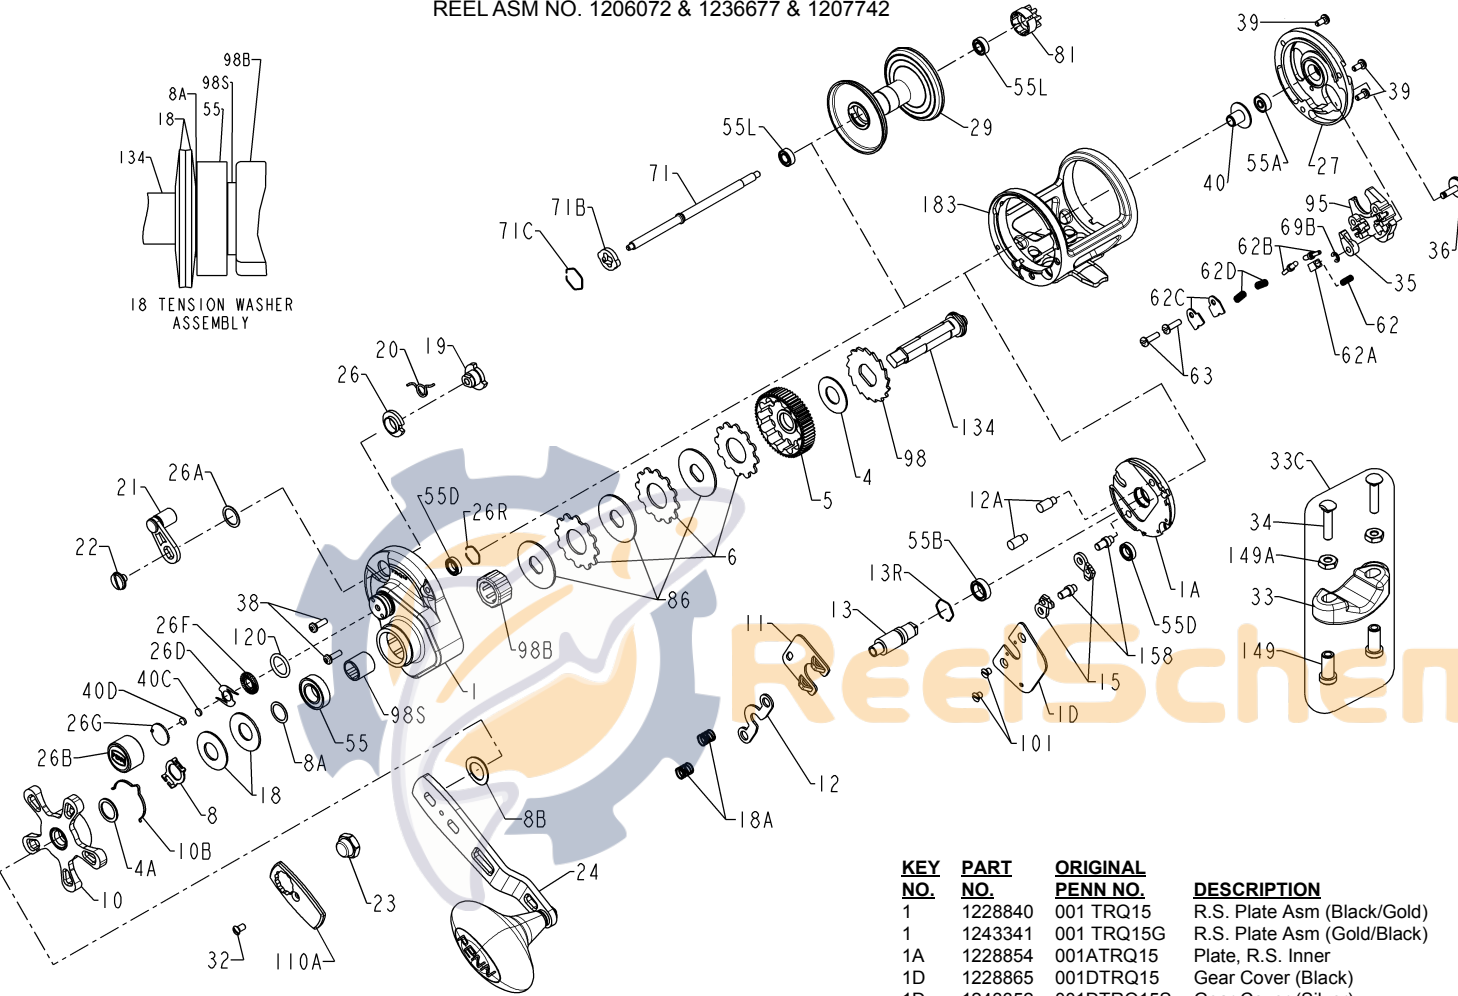

PARTS LIST FOR MODEL TRQ15B & TRQ15G & TRQ15BEU

REEL ASM NO. 1206072 & 1236677 & 1207742

KEY NO.	PART NO.	ORIGINAL PENN NO.	DESCRIPTION
1	1228840	001 TRQ15	R.S. Plate Asm (Black/Gold)
1	1243341	001 TRQ15G	R.S. Plate Asm (Gold/Black)
1A	1228854	001ATRQ15	Plate, R.S. Inner
1D	1228865	001DTRQ15	Gear Cover (Black)
1D	1243352	001DTRQ15S	Gear Cover (Silver)
4	1180755	004 060	Graphite Washer
4A	1180770	004 300T	Graphite Washer
5	1229005	005 TRQ15	Main Gear Asm
6	1237037	006 TRQ40	Drag Washer, Tab (3 req)
8	1229041	008 TRQ40	Detent Spring Retainer
8A	1229050	008ATS7-8	Shim
8B	1181056	008 060	Tension Washer
10	1229306	010 TRQ40	Drag Star Asm (Black)
10	1243355	010 TRQ40G	Drag Star Asm (Gold/Silver)
10B	1181218	010B2.5FR	Detent Spring
11	1229315	011 TRQ25	Jack
12	1181271	012 555	Yoke
12A	1229319	012ATRQ40	Yoke Pin (2 req)
13	1229339	013 TRQ15	Pinion
13R	1229364	013RTRQ40	Retaining Ring
15	1229374	015 TRQ40	Dog Asm (2 req)
18	1181623	018 505	Tension Washer (2 req)
18A	1181624	018 525	Yoke Spring (2 req)
19	1229428	019 TRQ15	Eccentric