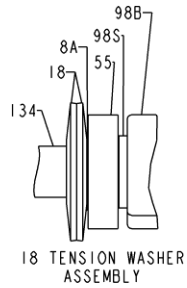

PARTS LIST FOR MODEL TRQ15B & TRQ15G & TRQ15BEU

REEL ASM NO. 1206072 & 1236677 & 1207742

KEY NO.	PART NO.	ORIGINAL PENN NO.	DESCRIPTION
20	1181785	020 525	Eccentric Spring
21	1229446	021 TRQ15	Ecc Lever Asm (Black/Silver)
21	1243358	021 TRQ15G	Ecc Lever Asm (Gold/Silver)
22	1229457	022 TRQ40	Sems Screw (Black)
22	1181908	022 060CH	Sems Screw (Silver)
23	1229462	023 TRQ40	Handle Nut (Black)
23	1243364	023 TRQ40S	Handle Nut (Silver)
24	1229501	024 TRQ40	Handle Asm (Black/Gold)
24	1241383	024 TRQ40G	Handle Asm (Gold/Silver)
26	1229579	026 TRQ25	Eccentric Bushing
26A	1229583	026ATRQ40	Lever Washer
26B	1214706	026B525MAG2	Spool Tension Cap
26D	1125769	026D525MAG2	Click Spring
26F	1125768	026F525MAG2	Click Plate A
26G	1125772	026G525MAG2	Click Plate B
26R	1214654	026R525MAG2	Retaining Ring
27	1229714	027 TRQ15	L.S. Plate (Black/Gold)
27	1243372	027 TRQ15G	L.S. Plate (Gold/Black)
29	1229805	029 TRQ15	Spool (Black/Gold)
29	1243386	029 TRQ15G	Spool (Gold/Silver)
32	1214707	032 525MAG2	5-40 Screw (Black)
32	1184436	110 050	5-40 Screw (Silver)
33	1182754	033 113	Rod Clamp
33C	1229935	033CTRQ15	Rod Clamp Kit
*34	*1229940	*034 TRQ15	*Rod Clamp Screw (2 in kit)
34	1182788	034 045	Rod Clamp Screw 7/8 (2 req)
35	1229949	035 TRQ40	Click Tongue
36	1229953	036 TRQ40	Click Button (Black)
36	1243392	036 TRQ40S	Click Button (Silver)
38	1229971	038 TRQ40	Screw (Black) (2 req)
38	1243393	038 TRQ40S	Screw (Silver) (2 req)
39	1229994	039 TRQ40	Screw (Black) (3 req)
39	1243395	039 TRQ40S	Screw (Silver) (3 req)
40	1230004	040 TRQ40	Bushing, L.S. Spool
40C	1208115	040C525MAG2	Washer, Metal Thrust
40D	1125771	040D525MAG2	Washer, Rubber Thrust
55	1183873	055 012H	Ball Bearing
55A	1183880	055 113H	Ball Bearing
55B	1214665	055 525MAG2	Ball Bearing (12X8X3.5)
55D	1214666	055A525MAG2	Ball Bearing (2 req)
55L	1192031	055L965	Ball Bearing (2 req)
62	1236596	062 TRQ40	Click Locator Spring
62A	1230189	062ATRQ40	Click Button Locator
62B	1184036	062B310	Click Pin (2 req)
62C	1184041	062C321LH	Spring Cover (2 req)
62D	1184033	062A310	Click Spring (2 req)
63	1230192	063 TRQ40	Screw, Pan Hd (2 req)
69B	1184125	069B050	Retaining Ring
71	1230214	071 TRQ15	Spool Spindle
71B	1230226	071BTRQ40	Spool Driver
71C	1230227	071CTRQ40	Retaining Ring
81	1230303	081 TRQ40	Click Ratchet
86	1184251	086 049L	Drag Washer, Keyed (3 req)
95	1230373	095 TRQ40	Click Housing
98	1230412	098 TRQ40	Anti-Reverse Ratchet
98B	1200401	098B750M	Anti-Reverse Bearing
98S	1230425	098STRQ40	Bearing Sleeve
101	1184404	101 050S	5-40 Screw (2 req)
110A	1230439	110ATRQ40	Handle Nut Lock (Black/Gold)
110A	1242335	110ATRQ40G	Handle Nut Lock (Gold/Silver)
120	1184522	120 113H	O-Ring
134	1230592	134 TRQ40	Gear Stud
149	1230616	149 TRQ15	Rod Clamp Nut (2 req)
149A	1184706	149 200	Hex Nut (2 req)
158	1230647	158 TRQ40	Dog Pin (2 req)
183	1230750	183 TRQ15	Frame Asm (Black/Gold)
183	1243403	183 TRQ15G	Frame Asm (Gold/Black)
183	1243401	183 TRQ15BEU	Frame Asm (Blk/Gld Euro)