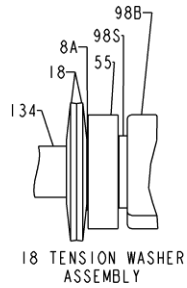

# PARTS LIST FOR MODEL TRQ15B & TRQ15G & TRQ15BEU

REEL ASM NO. 1206072 & 1236677 & 1207742

KEY NO.	PART NO.	ORIGINAL PENN NO.	DESCRIPTION
20	1181785	020 525	Eccentric Spring
21	1229446	021 TRQ15	Ecc Lever Asm (Black/Silver)
21	1243358	021 TRQ15G	Ecc Lever Asm (Gold/Silver)
22	1229457	022 TRQ40	Sems Screw (Black)
22	1181908	022 060CH	Sems Screw (Silver)
23	1229462	023 TRQ40	Handle Nut (Black)
23	1243364	023 TRQ40S	Handle Nut (Silver)
24	1229501	024 TRQ40	Handle Asm (Black/Gold)
24	1241383	024 TRQ40G	Handle Asm (Gold/Silver)
26	1229579	026 TRQ25	Eccentric Bushing
26A	1229583	026ATRQ40	Lever Washer
26B	1214706	026B525MAG2	Spool Tension Cap
26D	1125769	026D525MAG2	Click Spring
26F	1125768	026F525MAG2	Click Plate A
26G	1125772	026G525MAG2	Click Plate B
26R	1214654	026R525MAG2	Retaining Ring
27	1229714	027 TRQ15	L.S. Plate (Black/Gold)
27	1243372	027 TRQ15G	L.S. Plate (Gold/Black)
29	1229805	029 TRQ15	Spool (Black/Gold)
29	1243386	029 TRQ15G	Spool (Gold/Silver)
32	1214707	032 525MAG2	5-40 Screw (Black)
32	1184436	110 050	5-40 Screw (Silver)
33	1182754	033 113	Rod Clamp
33C	1229935	033CTRQ15	Rod Clamp Kit
*34	*1229940	*034 TRQ15	*Rod Clamp Screw (2 in kit)
34	1182788	034 045	Rod Clamp Screw 7/8 (2 req)
35	1229949	035 TRQ40	Click Tongue
36	1229953	036 TRQ40	Click Button (Black)
36	1243392	036 TRQ40S	Click Button (Silver)
38	1229971	038 TRQ40	Screw (Black) (2 req)
38	1243393	038 TRQ40S	Screw (Silver) (2 req)
39	1229994	039 TRQ40	Screw (Black) (3 req)
39	1243395	039 TRQ40S	Screw (Silver) (3 req)
40	1230004	040 TRQ40	Bushing, L.S. Spool
40C	1208115	040C525MAG2	Washer, Metal Thrust
40D	1125771	040D525MAG2	Washer, Rubber Thrust
55	1183873	055 012H	Ball Bearing
55A	1183880	055 113H	Ball Bearing
55B	1214665	055 525MAG2	Ball Bearing (12X8X3.5)
55D	1214666	055A525MAG2	Ball Bearing (2 req)
55L	1192031	055L965	Ball Bearing (2 req)
62	1236596	062 TRQ40	Click Locator Spring
62A	1230189	062ATRQ40	Click Button Locator
62B	1184036	062B310	Click Pin (2 req)
62C	1184041	062C321LH	Spring Cover (2 req)
62D	1184033	062A310	Click Spring (2 req)
63	1230192	063 TRQ40	Screw, Pan Hd (2 req)
69B	1184125	069B050	Retaining Ring
71	1230214	071 TRQ15	Spool Spindle
71B	1230226	071BTRQ40	Spool Driver
71C	1230227	071CTRQ40	Retaining Ring
81	1230303	081 TRQ40	Click Ratchet
86	1184251	086 049L	Drag Washer, Keyed (3 req)
95	1230373	095 TRQ40	Click Housing
98	1230412	098 TRQ40	Anti-Reverse Ratchet
98B	1200401	098B750M	Anti-Reverse Bearing
98S	1230425	098STRQ40	Bearing Sleeve
101	1184404	101 050S	5-40 Screw (2 req)
110A	1230439	110ATRQ40	Handle Nut Lock (Black/Gold)
110A	1242335	110ATRQ40G	Handle Nut Lock (Gold/Silver)
120	1184522	120 113H	O-Ring
134	1230592	134 TRQ40	Gear Stud
149	1230616	149 TRQ15	Rod Clamp Nut (2 req)
149A	1184706	149 200	Hex Nut (2 req)
158	1230647	158 TRQ40	Dog Pin (2 req)
183	1230750	183 TRQ15	Frame Asm (Black/Gold)
183	1243403	183 TRQ15G	Frame Asm (Gold/Black)
183	1243401	183 TRQ15BEU	Frame Asm (Blk/Gld Euro)