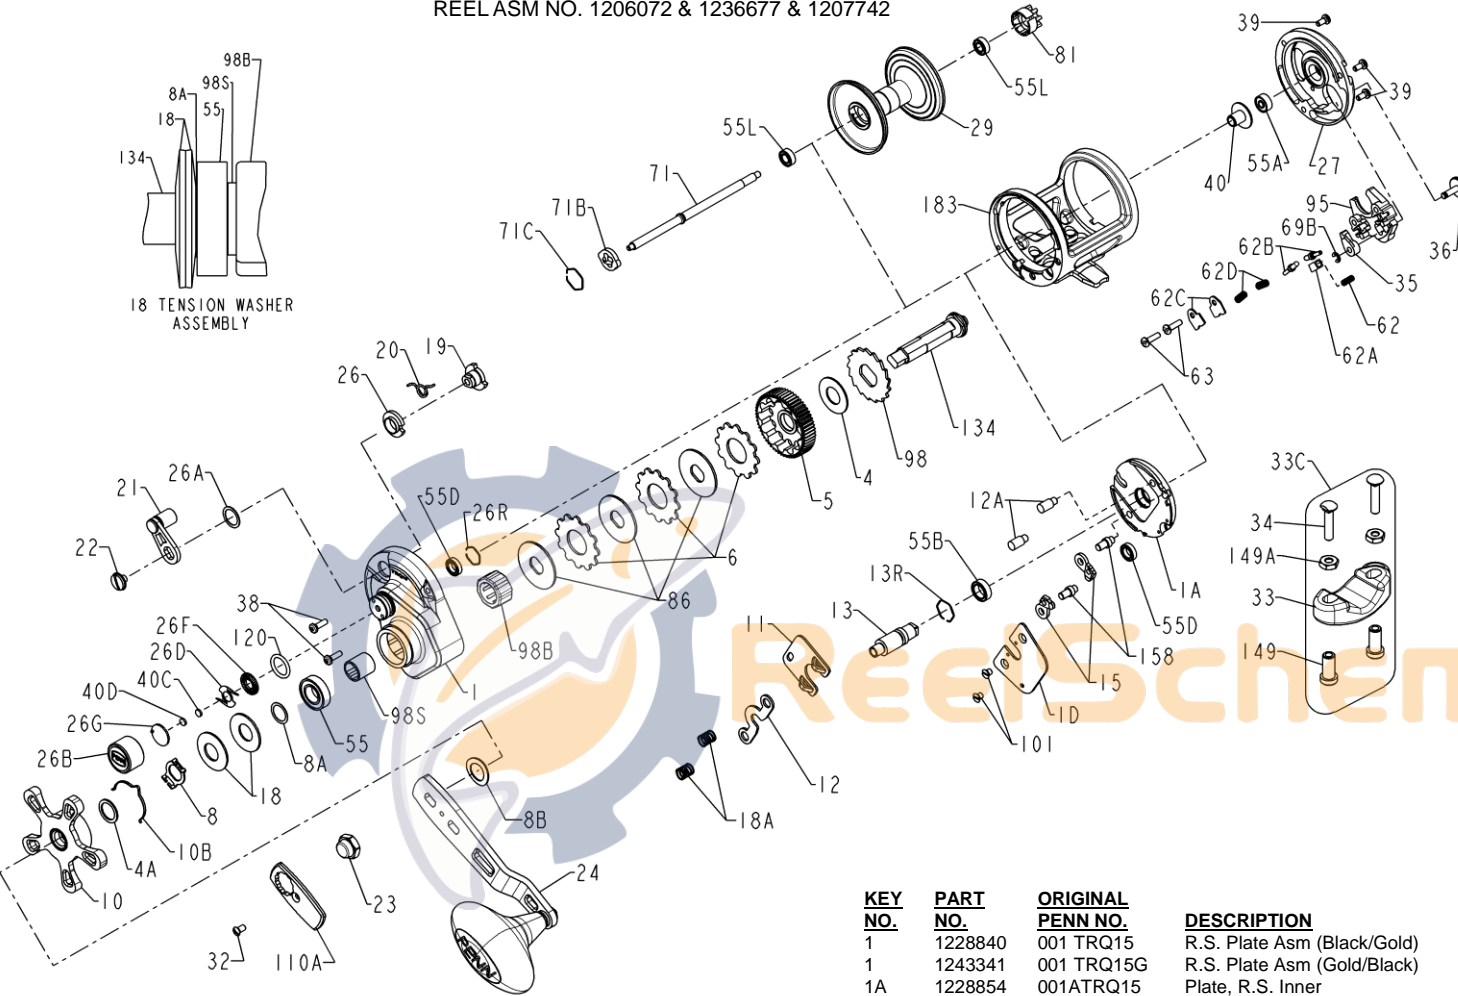

PARTS LIST FOR MODEL TRQ15B & TRQ15G & TRQ15BEU

REEL ASM NO. 1206072 & 1236677 & 1207742

KEY NO.	PART NO.	ORIGINAL PENN NO.	DESCRIPTION
20	1181785	020 525	Eccentric Spring
21	1229446	021 TRQ15	Ecc Lever Asm (Black/Silver)
21	1243358	021 TRQ15G	Ecc Lever Asm (Gold/Silver)
22	1229457	022 TRQ40	Sems Screw (Black)
22	1181908	022 060CH	Sems Screw (Silver)
23	1229462	023 TRQ40	Handle Nut (Black)
23	1243364	023 TRQ40S	Handle Nut (Silver)
24	1229501	024 TRQ40	Handle Asm (Black/Gold)
24	1241383	024 TRQ40G	Handle Asm (Gold/Silver)
26	1229579	026 TRQ25	Eccentric Bushing
26A	1229583	026ATRQ40	Lever Washer
26B	1214706	026B525MAG2	Spool Tension Cap
26D	1125769	026D525MAG2	Click Spring
26F	1125768	026F525MAG2	Click Plate A
26G	1125772	026G525MAG2	Click Plate B
26R	1214654	026R525MAG2	Retaining Ring
27	1229714	027 TRQ15	L.S. Plate (Black/Gold)
27	1243372	027 TRQ15G	L.S. Plate (Gold/Black)
29	1229805	029 TRQ15	Spool (Black/Gold)
29	1243386	029 TRQ15G	Spool (Gold/Silver)
32	1214707	032 525MAG2	5-40 Screw (Black)
32	1184436	110 050	5-40 Screw (Silver)
33	1182754	033 113	Rod Clamp
33C	1229935	033CTRQ15	Rod Clamp Kit
*34	*1229940	*034 TRQ15	*Rod Clamp Screw (2 in kit)
34	1182788	034 045	Rod Clamp Screw 7/8 (2 req)
35	1229949	035 TRQ40	Click Tongue
36	1229953	036 TRQ40	Click Button (Black)
36	1243392	036 TRQ40S	Click Button (Silver)
38	1229971	038 TRQ40	Screw (Black) (2 req)
38	1243393	038 TRQ40S	Screw (Silver) (2 req)
39	1229994	039 TRQ40	Screw (Black) (3 req)
39	1243395	039 TRQ40S	Screw (Silver) (3 req)
40	1230004	040 TRQ40	Bushing, L.S. Spool
40C	1208115	040C525MAG2	Washer, Metal Thrust
40D	1125771	040D525MAG2	Washer, Rubber Thrust
55	1183873	055 012H	Ball Bearing
55A	1183880	055 113H	Ball Bearing
55B	1214665	055 525MAG2	Ball Bearing (12X8X3.5)
55D	1214666	055A525MAG2	Ball Bearing (2 req)
55L	1192031	055L965	Ball Bearing (2 req)
62	1236596	062 TRQ40	Click Locator Spring
62A	1230189	062ATRQ40	Click Button Locator
62B	1184036	062B310	Click Pin (2 req)
62C	1184041	062C321LH	Spring Cover (2 req)
62D	1184033	062A310	Click Spring (2 req)
63	1230192	063 TRQ40	Screw, Pan Hd (2 req)
69B	1184125	069B050	Retaining Ring
71	1230214	071 TRQ15	Spool Spindle
71B	1230226	071BTRQ40	Spool Driver
71C	1230227	071CTRQ40	Retaining Ring
81	1230303	081 TRQ40	Click Ratchet
86	1184251	086 049L	Drag Washer, Keyed (3 req)
95	1230373	095 TRQ40	Click Housing
98	1230412	098 TRQ40	Anti-Reverse Ratchet
98B	1200401	098B750M	Anti-Reverse Bearing
98S	1230425	098STRQ40	Bearing Sleeve
101	1184404	101 050S	5-40 Screw (2 req)
110A	1230439	110ATRQ40	Handle Nut Lock (Black/Gold)
110A	1242335	110ATRQ40G	Handle Nut Lock (Gold/Silver)
120	1184522	120 113H	O-Ring
134	1230592	134 TRQ40	Gear Stud
149	1230616	149 TRQ15	Rod Clamp Nut (2 req)
149A	1184706	149 200	Hex Nut (2 req)
158	1230647	158 TRQ40	Dog Pin (2 req)
183	1230750	183 TRQ15	Frame Asm (Black/Gold)
183	1243403	183 TRQ15G	Frame Asm (Gold/Black)
183	1243401	183 TRQ15BEU	Frame Asm (Blk/Gld Euro)