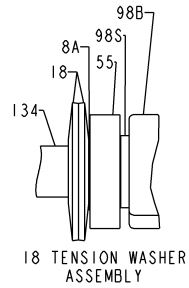

# PARTS LIST FOR MODEL TRQ15B & TRQ15G & TRQ15BEU

REEL ASM NO. 1206072 & 1236677 & 1207742

KEY NO.	PART NO.	ORIGINAL PENN NO.	DESCRIPTION
1	1228840	001 TRQ15	R.S. Plate Asm (Black/Gold)
1	1243341	001 TRQ15G	R.S. Plate Asm (Gold/Black)
1A	1228854	001ATRQ15	Plate, R.S. Inner
1D	1228865	001DTRQ15	Gear Cover (Black)
1D	1243352	001DTRQ15S	Gear Cover (Silver)
4	1180755	004 060	Graphite Washer
4A	1180770	004 300T	Graphite Washer
5	1229005	005 TRQ15	Main Gear Asm
6	1237037	006 TRQ40	Drag Washer, Tab (3 req)
8	1229041	008 TRQ40	Detent Spring Retainer
8A	1229050	008ATS7-8	Shim
8B	1181056	008 060	Tension Washer
10	1229306	010 TRQ40	Drag Star Asm (Black)
10	1243355	010 TRQ40G	Drag Star Asm (Gold/Silver)
10B	1181218	010B2.5FR	Detent Spring
11	1229315	011 TRQ25	Jack
12	1181271	012 555	Yoke
12A	1229319	012ATRQ40	Yoke Pin (2 req)
13	1229339	013 TRQ15	Pinion
13R	1229364	013RTRQ40	Retaining Ring
15	1229374	015 TRQ40	Dog Asm (2 req)
18	1181623	018 505	Tension Washer (2 req)
18A	1181624	018 525	Yoke Spring (2 req)
19	1229428	019 TRQ15	Eccentric