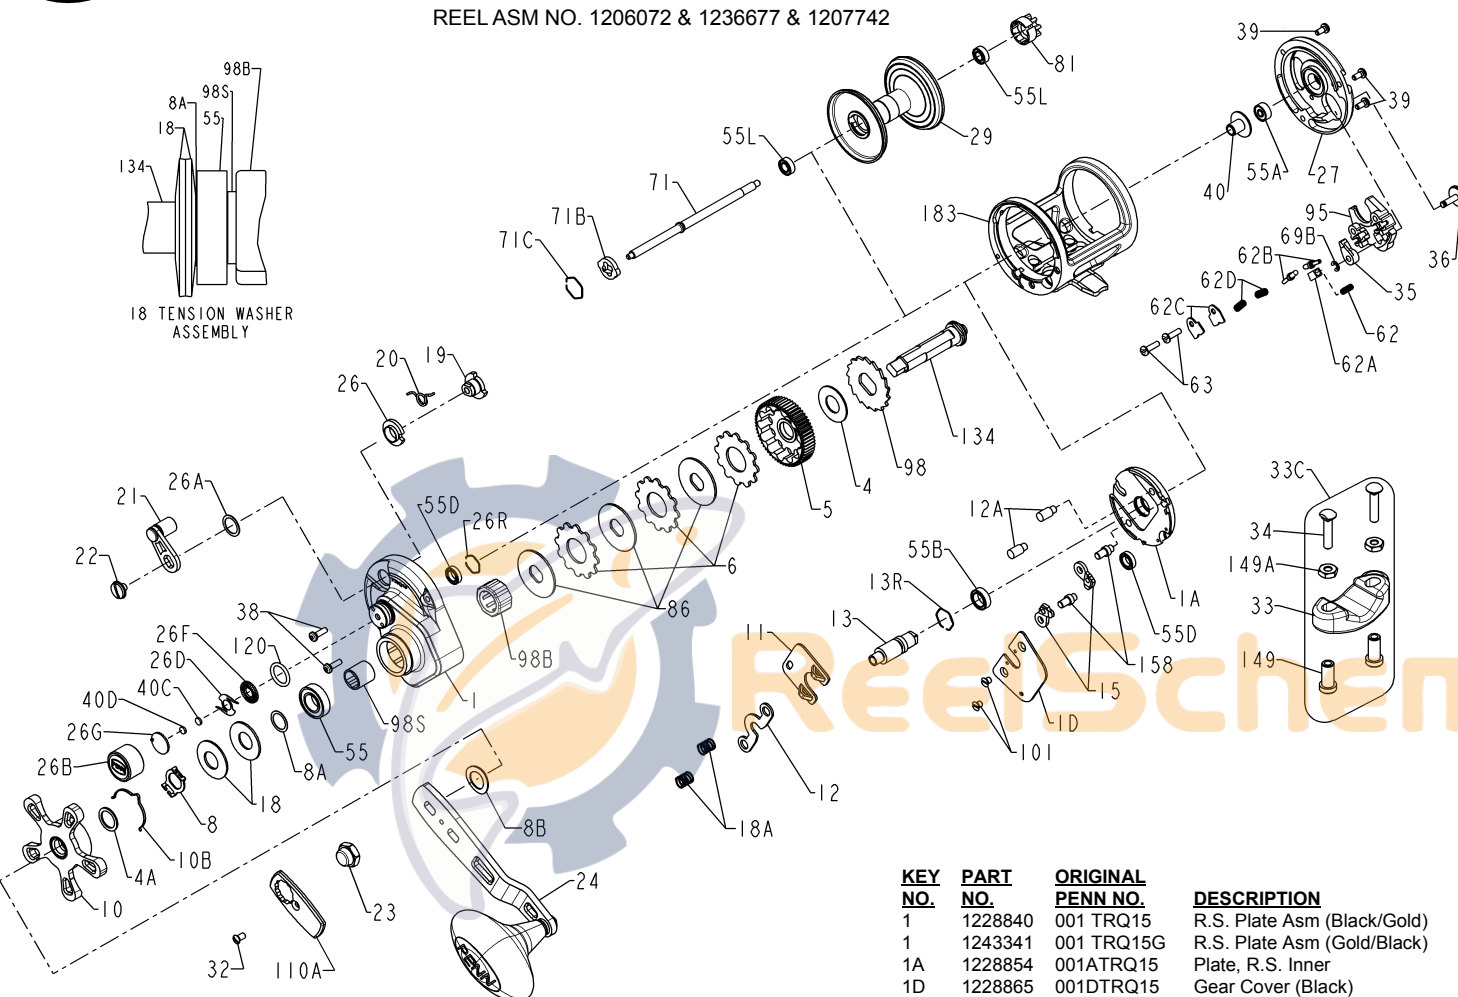

# PARTS LIST FOR MODEL TRQ15B & TRQ15G & TRQ15BEU

REEL ASM NO. 1206072 & 1236677 & 1207742

KEY NO.	PART NO.	ORIGINAL PENN NO.	DESCRIPTION
1	1228840	001 TRQ15	R.S. Plate Asm (Black/Gold)
1	1243341	001 TRQ15G	R.S. Plate Asm (Gold/Black)
1A	1228854	001ATRQ15	Plate, R.S. Inner
1D	1228865	001DTRQ15	Gear Cover (Black)
1D	1243352	001DTRQ15S	Gear Cover (Silver)
4	1180755	004 060	Graphite Washer
4A	1180770	004 300T	Graphite Washer
5	1229005	005 TRQ15	Main Gear Asm
6	1237037	006 TRQ40	Drag Washer, Tab (3 req)
8	1229041	008 TRQ40	Detent Spring Retainer
8A	1229050	008ATS7-8	Shim
8B	1181056	008 060	Tension Washer
10	1229306	010 TRQ40	Drag Star Asm (Black)
10	1243355	010 TRQ40G	Drag Star Asm (Gold/Silver)
10B	1181218	010B2.5FR	Detent Spring
11	1229315	011 TRQ25	Jack
12	1181271	012 555	Yoke
12A	1229319	012ATRQ40	Yoke Pin (2 req)
13	1229339	013 TRQ15	Pinion
13R	1229364	013RTRQ40	Retaining Ring
15	1229374	015 TRQ40	Dog Asm (2 req)
18	1181623	018 505	Tension Washer (2 req)
18A	1181624	018 525	Yoke Spring (2 req)
19	1229428	019 TRQ15	Eccentric