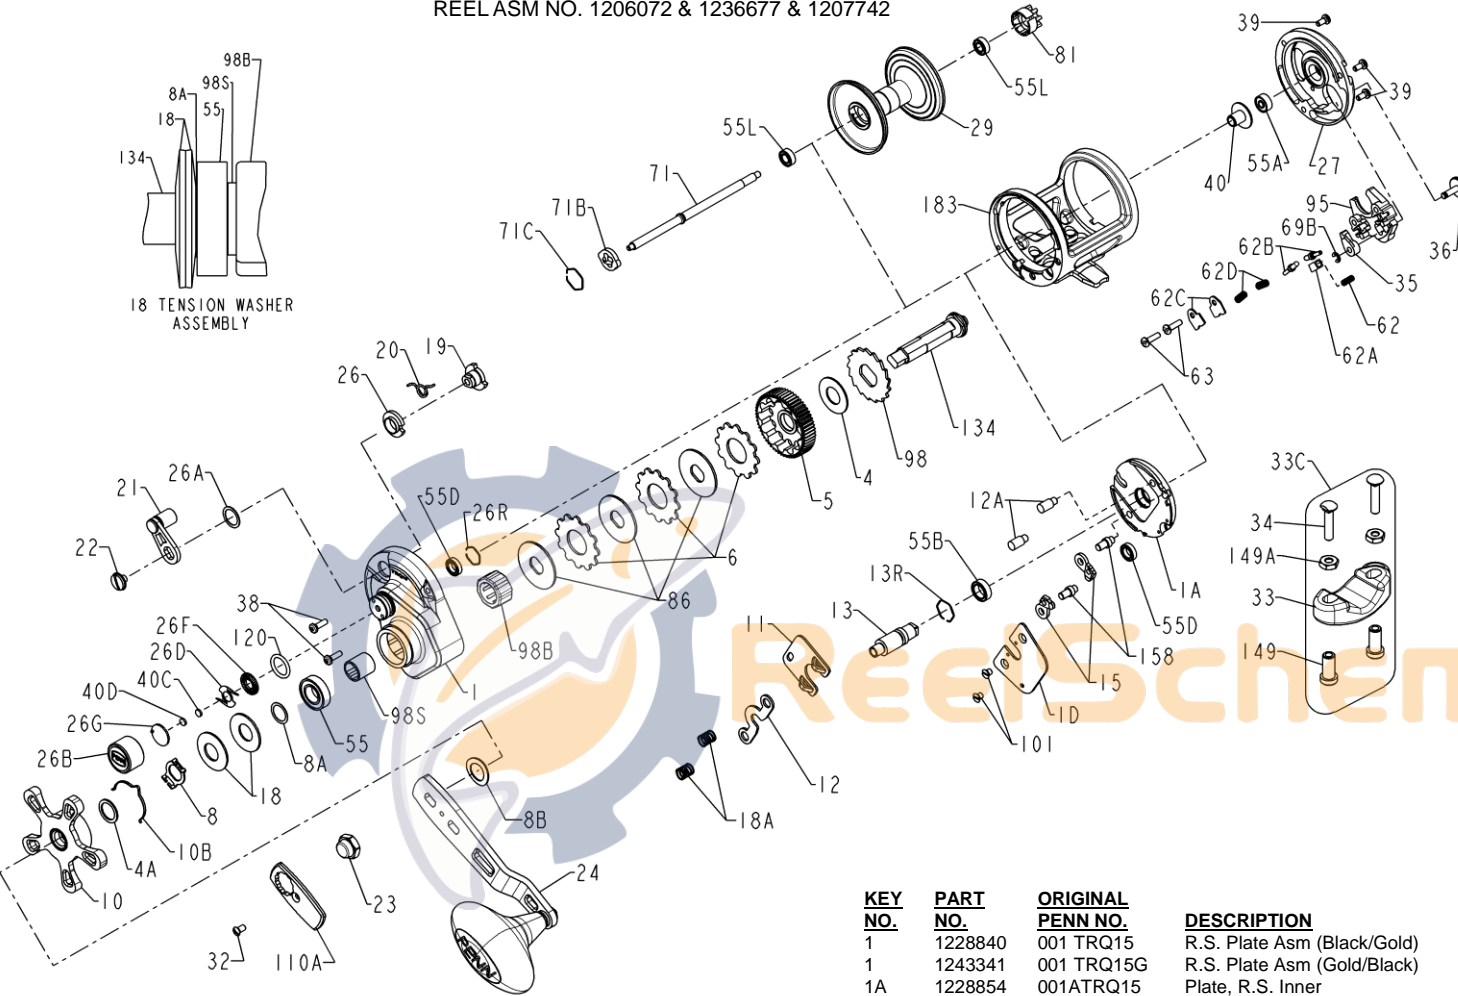

PARTS LIST FOR MODEL TRQ15B & TRQ15G & TRQ15BEU

REEL ASM NO. 1206072 & 1236677 & 1207742

KEY NO.	PART NO.	ORIGINAL PENN NO.	DESCRIPTION
1	1228840	001 TRQ15	R.S. Plate Asm (Black/Gold)
1	1243341	001 TRQ15G	R.S. Plate Asm (Gold/Black)
1A	1228854	001ATRQ15	Plate, R.S. Inner
1D	1228865	001DTRQ15	Gear Cover (Black)
1D	1243352	001DTRQ15S	Gear Cover (Silver)
4	1180755	004 060	Graphite Washer
4A	1180770	004 300T	Graphite Washer
5	1229005	005 TRQ15	Main Gear Asm
6	1237037	006 TRQ40	Drag Washer, Tab (3 req)
8	1229041	008 TRQ40	Detent Spring Retainer
8A	1229050	008ATS7-8	Shim
8B	1181056	008 060	Tension Washer
10	1229306	010 TRQ40	Drag Star Asm (Black)
10	1243355	010 TRQ40G	Drag Star Asm (Gold/Silver)
10B	1181218	010B2.5FR	Detent Spring
11	1229315	011 TRQ25	Jack
12	1181271	012 555	Yoke
12A	1229319	012ATRQ40	Yoke Pin (2 req)
13	1229339	013 TRQ15	Pinion
13R	1229364	013RTRQ40	Retaining Ring
15	1229374	015 TRQ40	Dog Asm (2 req)
18	1181623	018 505	Tension Washer (2 req)
18A	1181624	018 525	Yoke Spring (2 req)
19	1229428	019 TRQ15	Eccentric