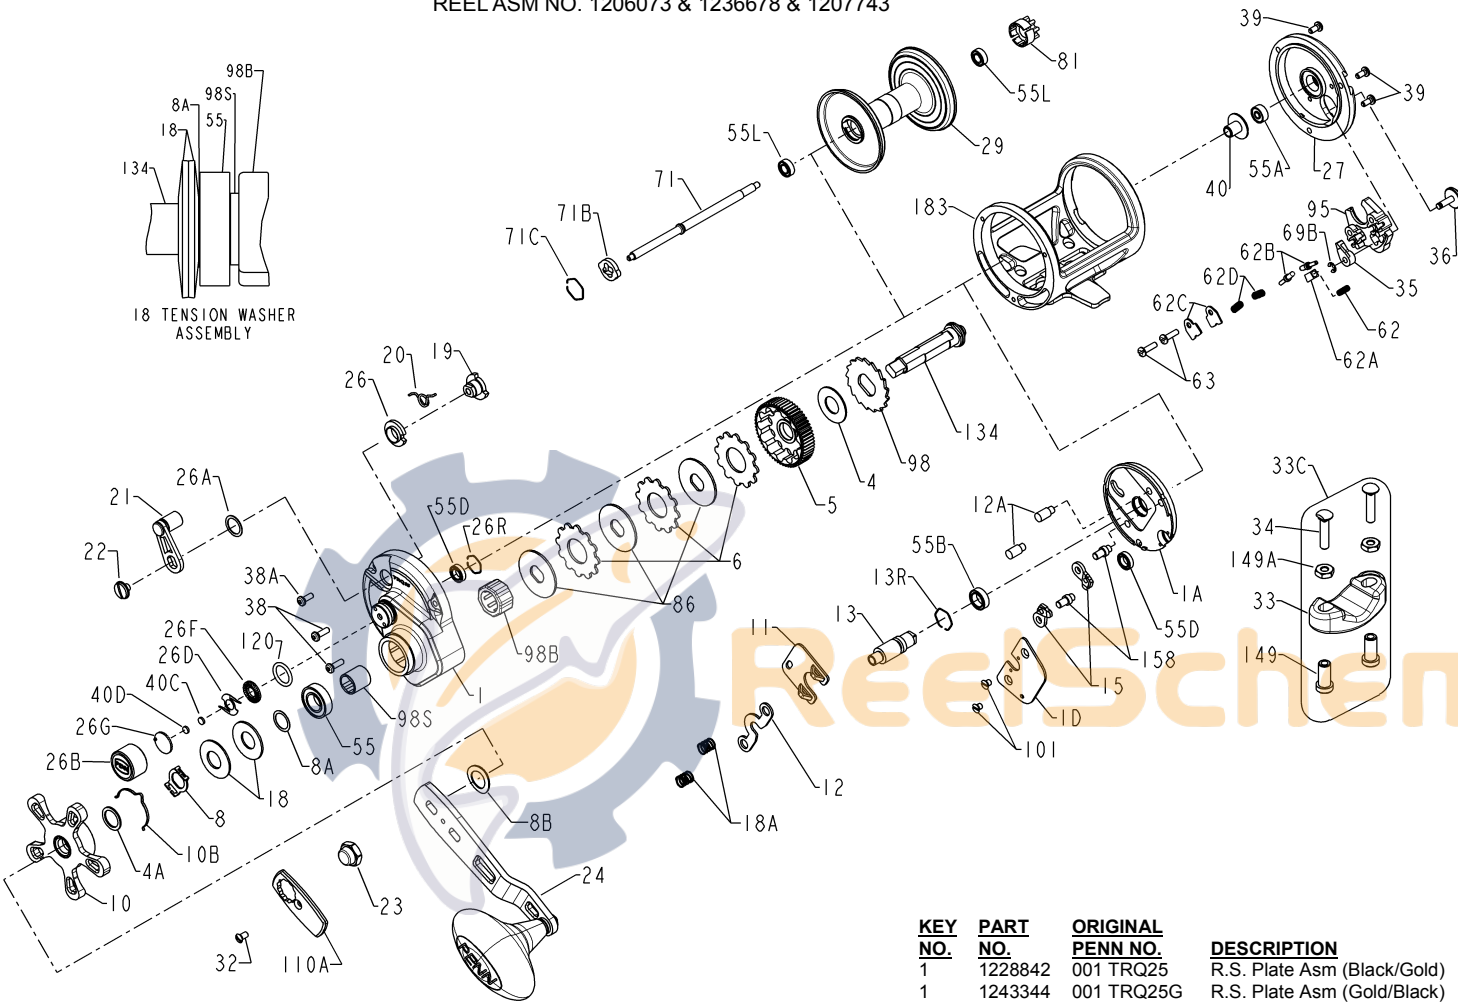

PARTS LIST FOR MODEL TRQ25B & TRQ25G & TRQ25BEU

REEL ASM NO. 1206073 & 1236678 & 1207743

KEY NO.	PART NO.	ORIGINAL PENN NO.	DESCRIPTION
20	1181785	020 525	Eccentric Spring
21	1229448	021 TRQ25	Ecc Lever Asm (Black/Gold)
21	1243360	021 TRQ25G	Ecc Lever Asm (Gold/Silver)
22	1229457	022 TRQ40	Sems Screw (Black)
22	1181908	022 060CH	Sems Screw (Silver)
23	1229462	023 TRQ40	Handle Nut (Black)
23	1243364	023 TRQ40S	Nut, Handle (Silver)
24	1229501	024 TRQ40	Handle Asm (Black)
24	1241383	024 TRQ40G	Handle Asm (Gold/Silver)
26	1229579	026 TRQ25	Eccentric Bushing
26A	1229583	026ATRQ40	Lever Washer
26B	1214706	026B525MAG2	Spool Tension Cap
26D	1125769	026D525MAG2	Click Spring
26F	1125768	026F525MAG2	Click Plate A
26G	1125772	026G525MAG2	Click Plate B
26R	1214654	026R525MAG2	Retaining Ring
27	1229715	027 TRQ25	L.S. Plate (Black/Gold)
27	1243376	027 TRQ25G	L.S. Plate (Gold /Black)
27	1243374	027 TRQ25BEU	L.S. Plate (Black/Gold Euro)
29	1229806	029 TRQ25	Spool (Black/Gold)
29	1243387	029 TRQ25G	Spool (Gold /Silver)
32	1214707	032 525MAG2	5-40 Screw (Black)
32	1184436	110 050	5-40 Screw (Silver)
33	1182754	033 113	Rod Clamp
33C	1229936	033CTRQ40	Rod Clamp Kit
34	1182788	034 045	10-24 Screw (2 req)
35	1229949	035 TRQ40	Click Tongue
36	1229953	036 TRQ40	Click Button (Black)
36	1243392	036 TRQ40S	Click Button (Silver)
38	1229971	038 TRQ40	Screw (Black) (2 req)
38	1243393	038 TRQ40S	Screw (Silver) (2 req)
38A	1229973	038ATRQ40	Screw (Black)
38A	1243394	038ATRQ40S	Screw (Silver)
39	1229994	039 TRQ40	Screw (Black) (3 req)
39	1243395	039 TRQ40S	Screw (Silver) (3 req)
40	1230004	040 TRQ40	Bushing, L.S. Spool
40C	1208115	040C525MAG2	Washer, Metal Thrust
40D	1125771	040D525MAG2	Washer, Rubber Thrust
55	1183873	055 012H	Ball Bearing
55A	1183880	055 113H	Ball Bearing
55B	1214665	055 525MAG2	Ball Bearing (12X8X3.5)
55D	1214666	055A525MAG2	Ball Bearing (2 req)
55L	1192031	055L965	Ball Bearing (2 req)
62	1236596	062 TRQ40	Click Locator Spring
62A	1230189	062ATRQ40	Click Button Locator
62B	1184036	062B310	Click Pin (2 req)
62C	1184041	062C321LH	Spring Cover (2 req)
62D	1184033	062A310	Click Spring (2 req)
63	1230192	063 TRQ40	Screw, Pan Hd (2 req)
69B	1184125	069B050	Retaining Ring
71	1230215	071 TRQ25	Spool Spindle
71B	1230226	071BTRQ40	Spool Driver
71C	1230227	071CTRQ40	Retaining Ring
81	1230303	081 TRQ40	Click Ratchet
86	1184251	086 049L	Drag Washer, Keyed (3 req)
95	1230373	095 TRQ40	Click Housing
98	1230412	098 TRQ40	Anti-Reverse Ratchet
98B	1200401	098B750M	Anti-Reverse Bearing
98S	1230425	098STRQ40	Bearing Sleeve
101	1184404	101 050S	5-40 Screw (2 req)
110A	1230439	110ATRQ40	Handle Nut Lock (Black/Gold)
110A	1242335	110ATRQ40G	Handle Nut Lock (Gold/Silver)
120	1184522	120 113H	O-Ring
134	1230592	134 TRQ40	Gear Stud
149	1184702	149 045	Rod Clamp Nut (2 req)
149A	1184706	149 200	Hex Nut (2 req)
158	1230647	158 TRQ40	Dog Pin (2 req)
183	1230752	183 TRQ25	Frame Asm (Black/Gold)
183	1243407	183 TRQ25G	Frame Asm (Gold/Black)
183	1243405	183 TRQ25BEU	Frame Asm (Blk/Gld Euro)