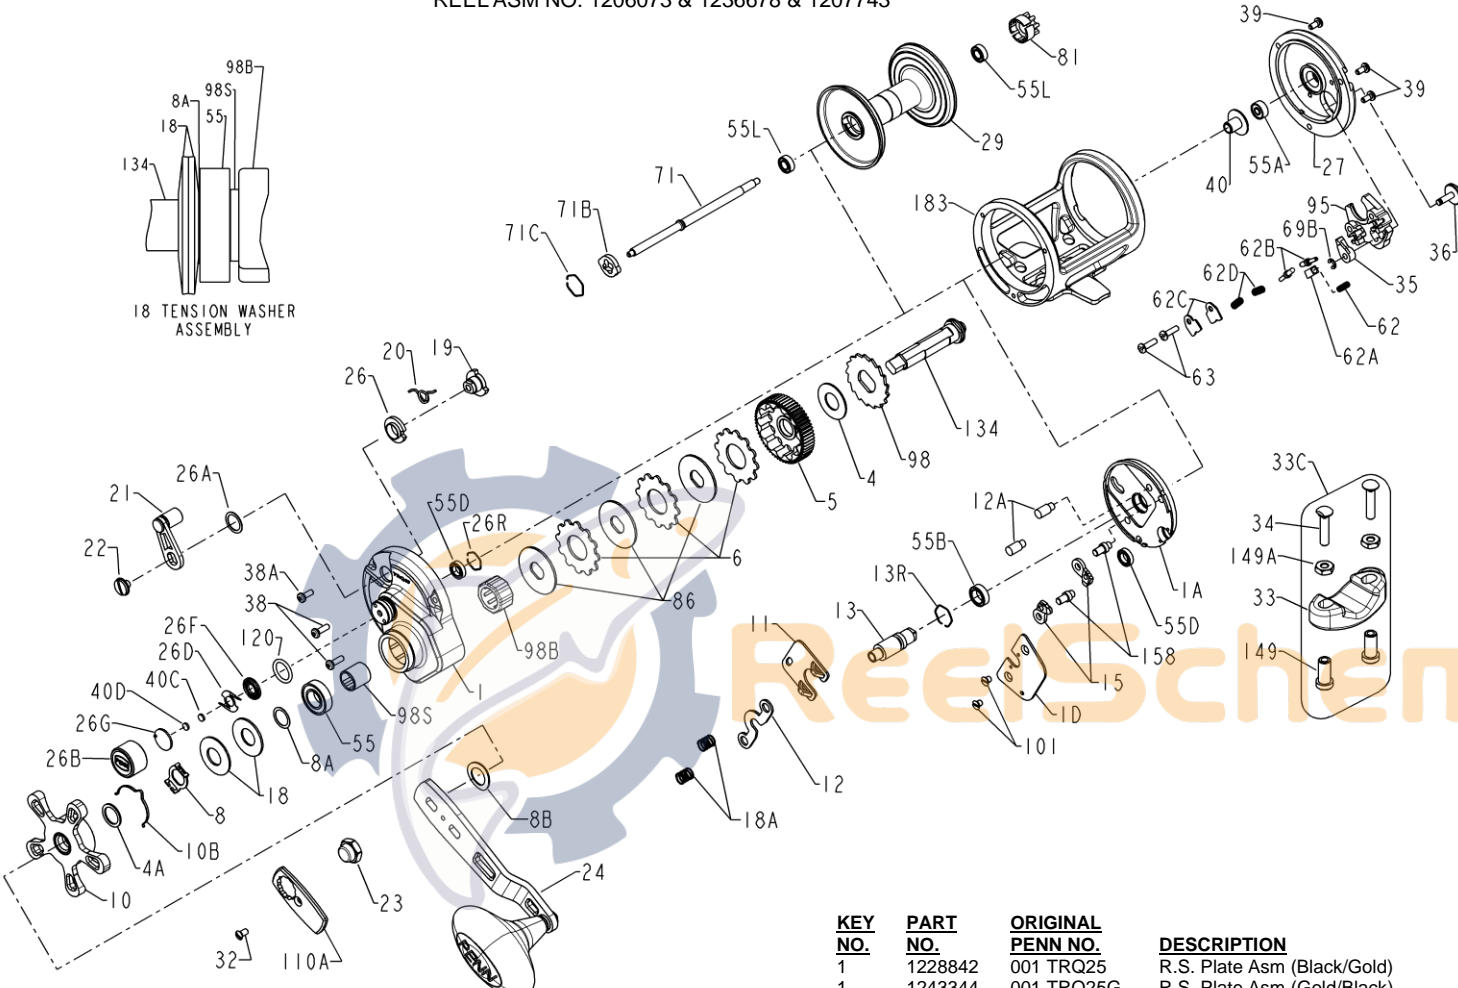

PARTS LIST FOR MODEL TRQ25B & TRQ25G & TRQ25BEU

REEL ASM NO. 1206073 & 1236678 & 1207743

KEY NO.	PART NO.	ORIGINAL PENN NO.	DESCRIPTION
20	1181785	020 525	Eccentric Spring
21	1229448	021 TRQ25	Ecc Lever Asm (Black/Gold)
21	1243360	021 TRQ25G	Ecc Lever Asm (Gold/Silver)
22	1229457	022 TRQ40	Sems Screw (Black)
22	1181908	022 060CH	Sems Screw (Silver)
23	1229462	023 TRQ40	Handle Nut (Black)
23	1243364	023 TRQ40S	Nut, Handle (Silver)
24	1229501	024 TRQ40	Handle Asm (Black)
24	1241383	024 TRQ40G	Handle Asm (Gold/Silver)
26	1229579	026 TRQ25	Eccentric Bushing
26A	1229583	026ATRQ40	Lever Washer
26B	1214706	026B525MAG2	Spool Tension Cap
26D	1125769	026D525MAG2	Click Spring
26F	1125768	026F525MAG2	Click Plate A
26G	1125772	026G525MAG2	Click Plate B
26R	1214654	026R525MAG2	Retaining Ring
27	1229715	027 TRQ25	L.S. Plate (Black/Gold)
27	1243376	027 TRQ25G	L.S. Plate (Gold/Black)
29	1229806	029 TRQ25	Spool (Black/Gold)
29	1243387	029 TRQ25G	Spool (Gold/Silver)
32	1214707	032 525MAG2	5-40 Screw (Black)
32	1184436	110 050	5-40 Screw (Silver)
33	1182754	033 113	Rod Clamp
33C	1229936	033CTRQ40	Rod Clamp Kit
34	1182788	034 045	10-24 Screw (2 req)
35	1229949	035 TRQ40	Click Tongue
36	1229953	036 TRQ40	Click Button (Black)
36	1243392	036 TRQ40S	Click Button (Silver)
38	1229971	038 TRQ40	Screw (Black) (2 req)
38	1243393	038 TRQ40S	Screw (Silver) (2 req)
38A	1229973	038ATRQ40	Screw (Black)
38A	1243394	038ATRQ40S	Screw (Silver)
39	1229994	039 TRQ40	Screw (Black) (3 req)
39	1243395	039 TRQ40S	Screw (Silver) (3 req)
40	1230004	040 TRQ40	Bushing, L.S. Spool
40C	1208115	040C525MAG2	Washer, Metal Thrust
40D	1125771	040D525MAG2	Washer, Rubber Thrust
55	1183873	055 012H	Ball Bearing
55A	1183880	055 113H	Ball Bearing
55B	1214665	055 525MAG2	Ball Bearing (12X8X3.5)
55D	1214666	055A525MAG2	Ball Bearing (2 req)
55L	1192031	055L965	Ball Bearing (2 req)
62	1236596	062 TRQ40	Click Locator Spring
62A	1230189	062ATRQ40	Click Button Locator
62B	1184036	062B310	Click Pin (2 req)
62C	1184041	062C321LH	Spring Cover (2 req)
62D	1184033	062A310	Click Spring (2 req)
63	1230192	063 TRQ40	Screw, Pan Hd (2 req)
69B	1184125	069B050	Retaining Ring
71	1230215	071 TRQ25	Spool Spindle
71B	1230226	071BTRQ40	Spool Driver
71C	1230227	071CTRQ40	Retaining Ring
81	1230303	081 TRQ40	Click Ratchet
86	1184251	086 049L	Drag Washer, Keyed (3 req)
95	1230373	095 TRQ40	Click Housing
98	1230412	098 TRQ40	Anti-Reverse Ratchet
98B	1200401	098B750M	Anti-Reverse Bearing
98S	1230425	098STRQ40	Bearing Sleeve
101	1184404	101 050S	5-40 Screw (2 req)
110A	1230439	110ATRQ40	Handle Nut Lock (Black/Gold)
110A	1242335	110ATRQ40G	Handle Nut Lock (Gold/Silver)
120	1184522	120 113H	O-Ring
134	1230592	134 TRQ40	Gear Stud
149	1184702	149 045	Rod Clamp Nut (2 req)
149A	1184706	149 200	Hex Nut (2 req)
158	1230647	158 TRQ40	Dog Pin (2 req)
183	1230752	183 TRQ25	Frame Asm (Black/Gold)
183	1243407	183 TRQ25G	Frame Asm (Gold/Black)
183	1243405	183 TRQ25BEU	Frame Asm (Blk/Gld Euro)