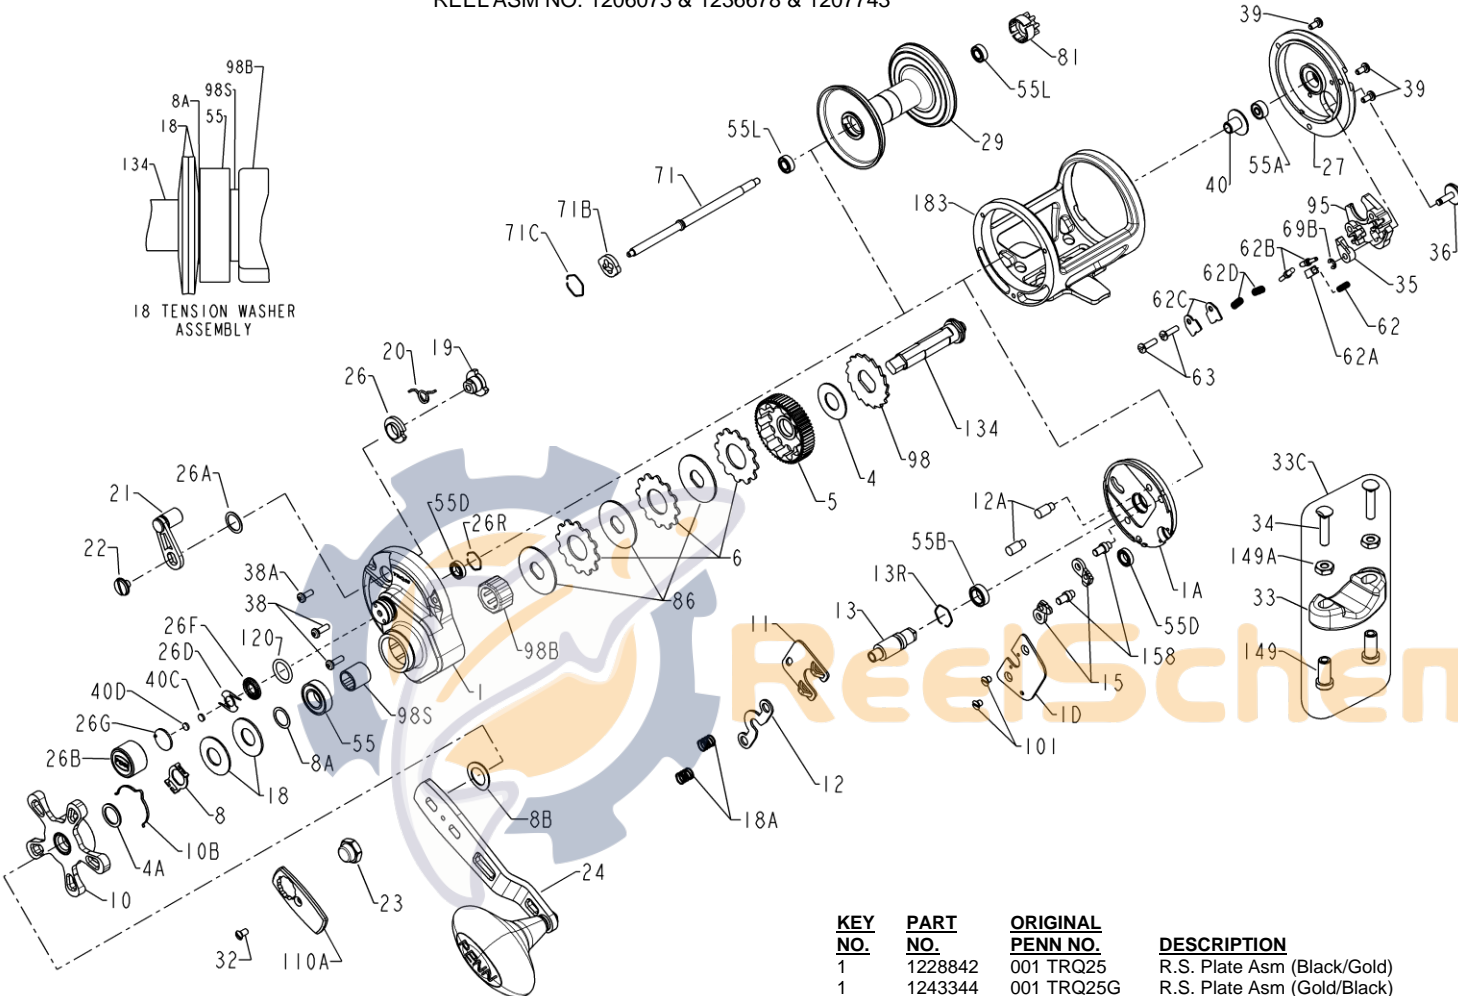

PARTS LIST FOR MODEL TRQ25B & TRQ25G & TRQ25BEU

REEL ASM NO. 1206073 & 1236678 & 1207743

KEY NO.	PART NO.	ORIGINAL PENN NO.	DESCRIPTION
20	1181785	020 525	Eccentric Spring
21	1229448	021 TRQ25	Ecc Lever Asm (Black/Gold)
21	1243360	021 TRQ25G	Ecc Lever Asm (Gold/Silver)
22	1229457	022 TRQ40	Sems Screw (Black)
22	1181908	022 060CH	Sems Screw (Silver)
23	1229462	023 TRQ40	Handle Nut (Black)
23	1243364	023 TRQ40S	Nut, Handle (Silver)
24	1229501	024 TRQ40	Handle Asm (Black)
24	1241383	024 TRQ40G	Handle Asm (Gold/Silver)
26	1229579	026 TRQ25	Eccentric Bushing
26A	1229583	026ATRQ40	Lever Washer
26B	1214706	026B525MAG2	Spool Tension Cap
26D	1125769	026D525MAG2	Click Spring
26F	1125768	026F525MAG2	Click Plate A
26G	1125772	026G525MAG2	Click Plate B
26R	1214654	026R525MAG2	Retaining Ring
27	1229715	027 TRQ25	L.S. Plate (Black/Gold)
27	1243376	027 TRQ25G	L.S. Plate (Gold/Black)
29	1229806	029 TRQ25	Spool (Black/Gold)
29	1243387	029 TRQ25G	Spool (Gold/Silver)
32	1214707	032 525MAG2	5-40 Screw (Black)
32	1184436	110 050	5-40 Screw (Silver)
33	1182754	033 113	Rod Clamp
33C	1229936	033CTRQ40	Rod Clamp Kit
34	1182788	034 045	10-24 Screw (2 req)
35	1229949	035 TRQ40	Click Tongue
36	1229953	036 TRQ40	Click Button (Black)
36	1243392	036 TRQ40S	Click Button (Silver)
38	1229971	038 TRQ40	Screw (Black) (2 req)
38	1243393	038 TRQ40S	Screw (Silver) (2 req)
38A	1229973	038ATRQ40	Screw (Black)
38A	1243394	038ATRQ40S	Screw (Silver)
39	1229994	039 TRQ40	Screw (Black) (3 req)
39	1243395	039 TRQ40S	Screw (Silver) (3 req)
40	1230004	040 TRQ40	Bushing, L.S. Spool
40C	1208115	040C525MAG2	Washer, Metal Thrust
40D	1125771	040D525MAG2	Washer, Rubber Thrust
55	1183873	055 012H	Ball Bearing
55A	1183880	055 113H	Ball Bearing
55B	1214665	055 525MAG2	Ball Bearing (12X8X3.5)
55D	1214666	055A525MAG2	Ball Bearing (2 req)
55L	1192031	055L965	Ball Bearing (2 req)
62	1236596	062 TRQ40	Click Locator Spring
62A	1230189	062ATRQ40	Click Button Locator
62B	1184036	062B310	Click Pin (2 req)
62C	1184041	062C321LH	Spring Cover (2 req)
62D	1184033	062A310	Click Spring (2 req)
63	1230192	063 TRQ40	Screw, Pan Hd (2 req)
69B	1184125	069B050	Retaining Ring
71	1230215	071 TRQ25	Spool Spindle
71B	1230226	071BTRQ40	Spool Driver
71C	1230227	071CTRQ40	Retaining Ring
81	1230303	081 TRQ40	Click Ratchet
86	1184251	086 049L	Drag Washer, Keyed (3 req)
95	1230373	095 TRQ40	Click Housing
98	1230412	098 TRQ40	Anti-Reverse Ratchet
98B	1200401	098B750M	Anti-Reverse Bearing
98S	1230425	098STRQ40	Bearing Sleeve
101	1184404	101 050S	5-40 Screw (2 req)
110A	1230439	110ATRQ40	Handle Nut Lock (Black/Gold)
110A	1242335	110ATRQ40G	Handle Nut Lock (Gold/Silver)
120	1184522	120 113H	O-Ring
134	1230592	134 TRQ40	Gear Stud
149	1184702	149 045	Rod Clamp Nut (2 req)
149A	1184706	149 200	Hex Nut (2 req)
158	1230647	158 TRQ40	Dog Pin (2 req)
183	1230752	183 TRQ25	Frame Asm (Black/Gold)
183	1243407	183 TRQ25G	Frame Asm (Gold/Black)
183	1243405	183 TRQ25BEU	Frame Asm (Blk/Gld Euro)