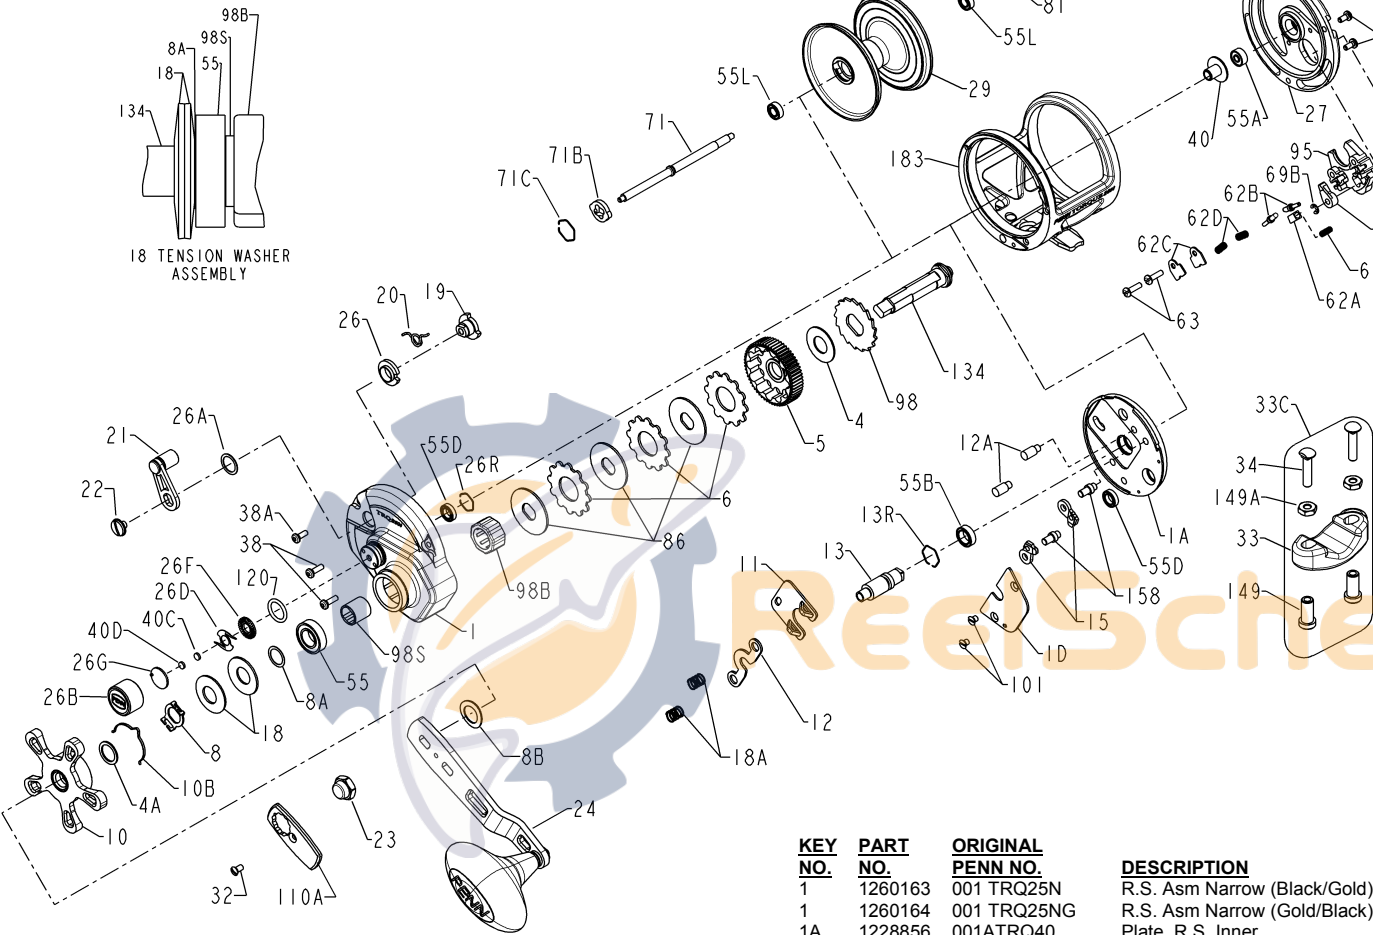

PARTS LIST FOR MODEL TRQ25NB & TRQ25NG & TRQ25NEU

REEL ASM NO. 1259865 (25NB) & 1259866 (25NG) & 1260476 (25NEU)

KEY NO.	PART NO.	ORIGINAL PENN NO.	DESCRIPTION
1	1260163	001 TRQ25N	R.S. Asm Narrow (Black/Gold)
1	1260164	001 TRQ25NG	R.S. Asm Narrow (Gold/Black)
1A	1228856	001ATRQ40	Plate, R.S. Inner
1D	1228867	001DTRQ40	Gear Cover (Black)
1D	1243354	001DTRQ40S	Gear Cover (Silver)
4	1180755	004 060	Graphite Washer
4A	1180770	004 300T	Graphite Washer
5	1229005	005 TRQ15	Main Gear
6	1237037	006 TRQ40	Drag Washer, Tab (3 req)
8	1229041	008 TRQ40	Detent Spring Retainer
8A	1229050	008ATS7-8	Shim
8B	1181056	008 060	Tension Washer
10	1229306	010 TRQ40	Drag Star Asm (Black/Gold)
10	1243355	010 TRQ40G	Drag Star Asm (Gold/Silver)
10B	1181218	010B2.5FR	Detent Spring
11	1229316	011 TRQ40	Jack
12	1181271	012 555	Yoke
12A	1229319	012ATRQ40	Yoke Pin (2 req)
13	1229339	013 TRQ15	Pinion
13R	1229364	013RTRQ40	Retaining Ring
15	1229374	015 TRQ40	Dog Asm (2 req)
18	1181623	018 505	Tension Washer (2 req)
18A	1181624	018 525	Yoke Spring (2 req)
19	1229430	019 TRQ40	Eccentric