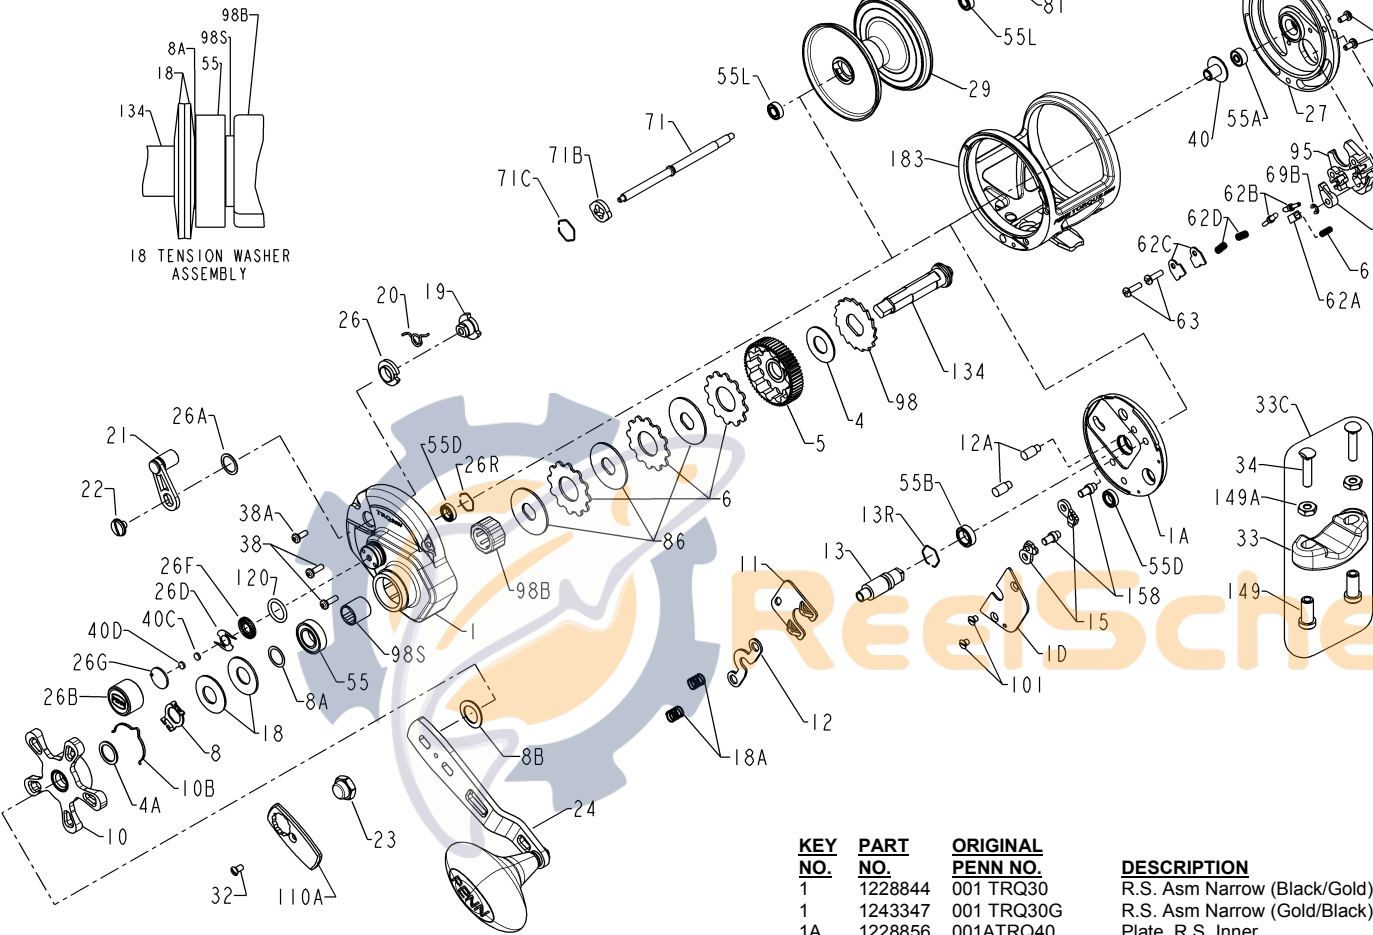

PARTS LIST FOR MODEL TRQ25NB & TRQ25NG & TRQ25NEU

REEL ASM NO. 1259865 (25NB) & 1259866 (25NG) & 1260476 (25NEU)

18 TENSION WASHER ASSEMBLY

KEY NO.	PART NO.	ORIGINAL PENN NO.
1	1228844	001 TRQ30
1	1243347	001 TRQ30G
1A	1228856	001ATRQ40
1D	1228867	001DTRQ40
1D	1243354	001DTRQ40S
4	1180755	004 060
4A	1180770	004 300T
5	1229005	005 TRQ15
6	1237037	006 TRQ40
8	1229041	008 TRQ40
8A	1229050	008ATS7-8
8B	1181056	008 060
10	1229306	010 TRQ40
10	1243355	010 TRQ40G
10B	1181218	010B2.5FR
11	1229316	011 TRQ40
12	1181271	012 555
12A	1229319	012ATRQ40
13	1229339	013 TRQ15
13R	1229364	013RTRQ40
15	1229374	015 TRQ40
18	1181623	018 505
18A	1181624	018 525
19	1229430	019 TRQ40

DESCRIPTION

1	1228844	001 TRQ30	R.S. Asm Narrow (Black/Gold)
1	1243347	001 TRQ30G	R.S. Asm Narrow (Gold/Black)
1A	1228856	001ATRQ40	Plate, R.S. Inner
1D	1228867	001DTRQ40	Gear Cover (Black)
1D	1243354	001DTRQ40S	Gear Cover (Silver)
4	1180755	004 060	Graphite Washer
4A	1180770	004 300T	Graphite Washer
5	1229005	005 TRQ15	Main Gear
6	1237037	006 TRQ40	Drag Washer, Tab (3 req)
8	1229041	008 TRQ40	Detent Spring Retainer
8A	1229050	008ATS7-8	Shim
8B	1181056	008 060	Tension Washer
10	1229306	010 TRQ40	Drag Star Asm (Black/Gold)
10	1243355	010 TRQ40G	Drag Star Asm (Gold/Silver)
10B	1181218	010B2.5FR	Detent Spring
11	1229316	011 TRQ40	Jack
12	1181271	012 555	Yoke
12A	1229319	012ATRQ40	Yoke Pin (2 req)
13	1229339	013 TRQ15	Pinion
13R	1229364	013RTRQ40	Retaining Ring
15	1229374	015 TRQ40	Dog Asm (2 req)
18	1181623	018 505	Tension Washer (2 req)
18A	1181624	018 525	Yoke Spring (2 req)
19	1229430	019 TRQ40	Eccentric