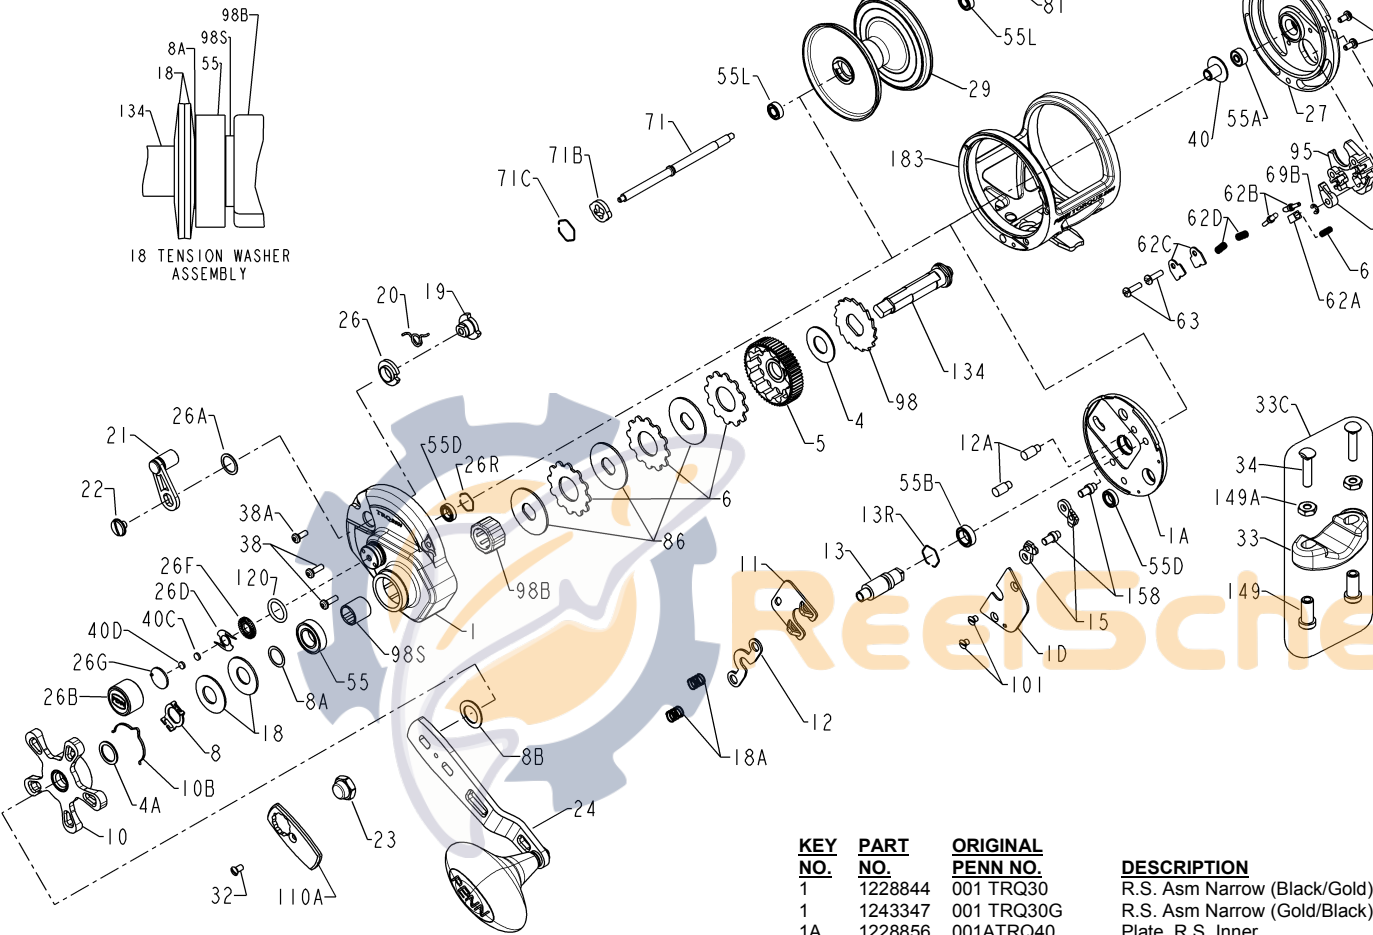

PARTS LIST FOR MODEL TRQ25NB & TRQ25NG & TRQ25NEU

REEL ASM NO. 1259865 (25NB) & 1259866 (25NG) & 1260476 (25NEU)

18 TENSION WASHER ASSEMBLY

KEY NO.	PART NO.	ORIGINAL PENN NO.
1	1228844	001 TRQ30
1	1243347	001 TRQ30G
1A	1228856	001ATRQ40
1D	1228867	001DTRQ40
1D	1243354	001DTRQ40S
4	1180755	004 060
4A	1180770	004 300T
5	1229005	005 TRQ15
6	1237037	006 TRQ40
8	1229041	008 TRQ40
8A	1229050	008ATS7-8
8B	1181056	008 060
10	1229306	010 TRQ40
10	1243355	010 TRQ40G
10B	1181218	010B2.5FR
11	1229316	011 TRQ40
12	1181271	012 555
12A	1229319	012ATRQ40
13	1229339	013 TRQ15
13R	1229364	013RTRQ40
15	1229374	015 TRQ40
18	1181623	018 505
18A	1181624	018 525
19	1229430	019 TRQ40